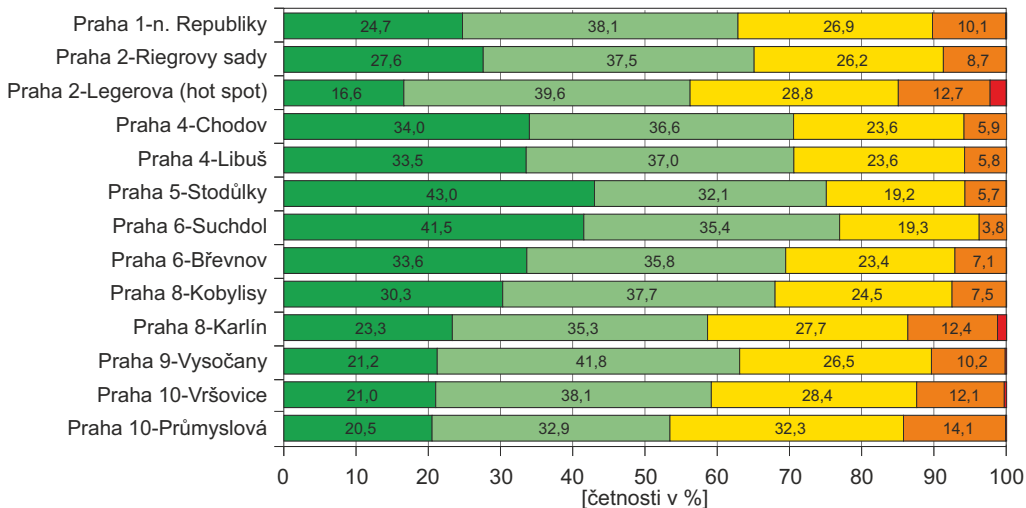

Zastoupení četností jednotlivých stupňů indexu kvality ovzduší (IKO) na stanicích v aglomeraci Praha v roce 2021

Hodnota indexu
kvality ovzduší

1A velmi dobrá až dobrá
1B kvalita ovzduší

2A přijatelná
2B kvalita ovzduší
3A zhoršená až špatná
3B kvalita ovzduší