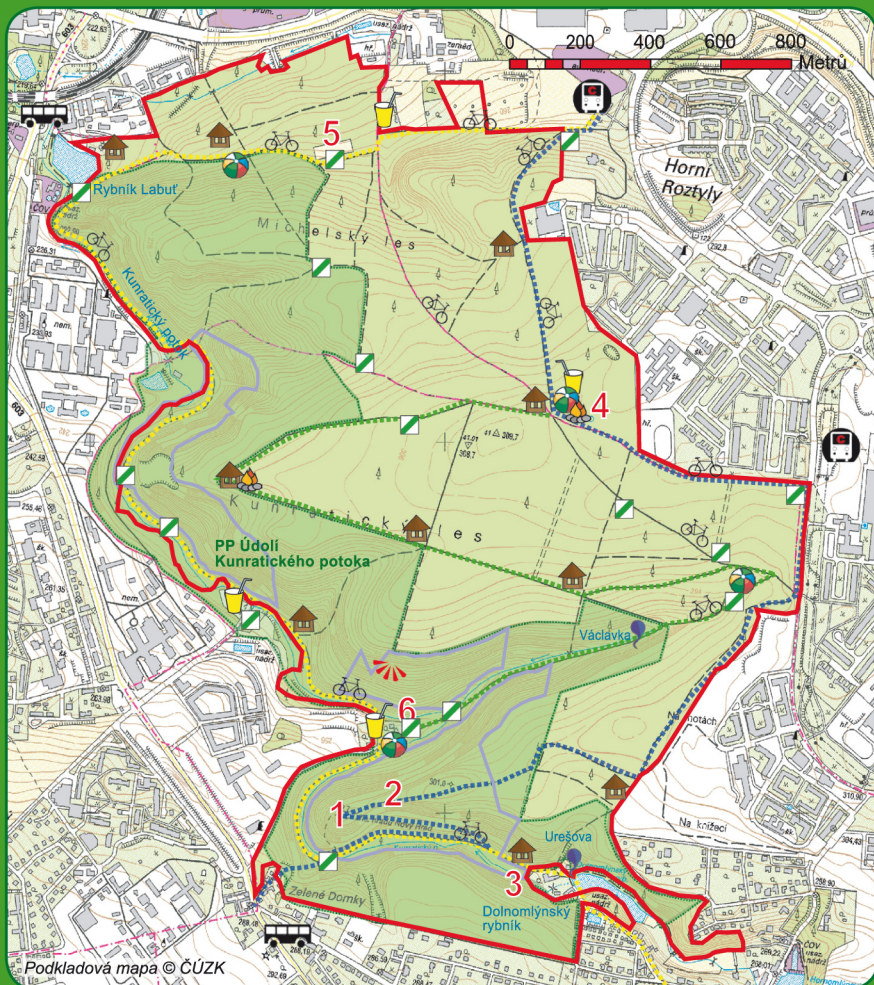

# KUNRATICKÝ LES

1. Zřícenina Nový Hrad
2. Valy husitského tábora
3. Metasekvoje
4. Chata Gizela, hřiště
5. Lesní školka, sekvojovec obrovský
6. Hájovna s výběhy pro zvěř

-  Hranice lesa
-  Turistická stezka
-  Chráněné území
-  Referenční plochy (viz text)

-  Dětské hřiště
-  Altán
-  Zastávka naučné stezky
-  Veřejné ohniště
-  Studánka
-  Občerstvení, restaurace
-  Vyhlídka
-  Doporučené cyklotrasy
-  Zastávka MHD