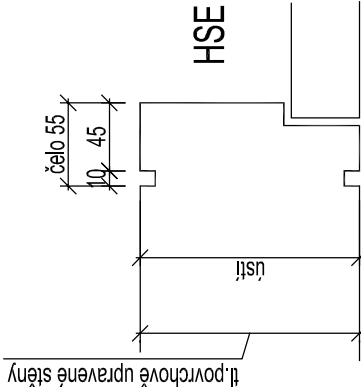

ústit:145mm(125+20)

čelo:55mm (45+10SD)

těsnění:NE

světly rozměr: 800 x 2100

povrch: plech

barva: prášková RAL 3020 (červená)

panty: Tectus 3D, viz dveře

prahové zapuštění:25mm

ostatní: pro plechové bezlátkové dveře HSE

Z03-zárubeň 800/2100

pravá: 1x

HSE USD bezlátková plechová (stínová drážka 10mm)

ústit:280mm(250+30)

čelo:55mm (45+10SD)

těsnění:NE

světly rozměr: 800 x 2100

povrch: plech

barva: prášková RAL 3020 (červená)

panty: Tectus 3D, viz dveře

prahové zapuštění:25mm

ostatní: pro plechové bezlátkové dveře HSE

Z05-zárubeň 900/2100

pravá: 1x

HSE USD bezlátková plechová (stínová drážka 10mm)

ústit:145mm(125+20)

čelo:55mm (45+10SD)

těsnění:NE

světly rozměr: 900 x 2100

povrch: plech

barva: prášková RAL 9007 (šedá)

panty: Tectus 3D, viz dveře

prahové zapuštění:25mm

ostatní: pro plechové bezlátkové dveře HSE

Z06-zárubeň 900/2100

pravá: 2x

HSE USD bezlátková plechová (stínová drážka 10mm)

ústit:270mm(250+20)

čelo:55mm (45+10SD)

těsnění:NE

světly rozměr: 900 x 2100

povrch: plech

barva: prášková RAL 9007 (šedá)

panty: Tectus 3D, viz dveře

prahové zapuštění:25mm

ostatní: pro plechové bezlátkové dveře HSE

Poznámka:

-zárubně je potřeba ochránit před poškozením na stavbě!!

nebo nalakovat pistolí na stavbě jako finální úpravu

-ke vchodovým dveřím ze dřeva nutno předložit

architektovi dílenskou dokumentaci k odsouhlasení

1NP=±0,000=252,25Bpv
1PP=-2,500=249,75Bpv

Dokumentace pro výběr dodavatele

A - S.O.05-7	
Ing.arch. Magdalena Dandová Petra Bezručů 25/925 182 00 Praha 8	Obnova zahrady Kinských v Praze 5 Dětské hřiště_II a obnova jeho okolí Objekt zázemí dětského hřiště_II
objednatel	Hlavní město Praha, Mariánské nám.2, Praha 1
autorský návrh	Ing.arch. M.Dandová, Ing.arch. J.Kosnar
vedoucí projektant	Ing.arch. M.Dandová
projektant profese	Ing.P. Havlík
stupeň PD	obsah 01
datum	dokumentace pro provedení stavby
mřítko	03 / 2008
	formáty 2A4
	č.v. 01-15

Výpis dveří a zárubní