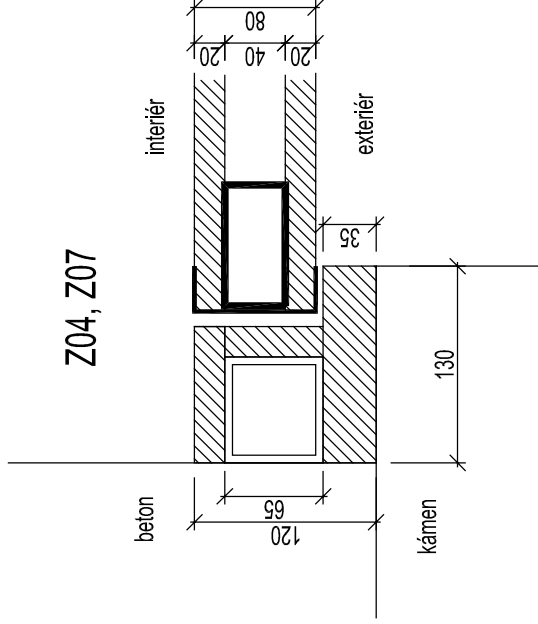

ústit:145mm(125+20)

čelo:55mm (45+10SD)

těsnění:NE

světly rozměr: 800 x 2100

povrch: plech

barva: prášková RAL 3020 (červená)

panty: Tectus 3D, viz dveře

prahové zapuštění:25mm

ostatní: pro plechové bezlátkové dveře HSE

Z03-zárubeň 800/2100

pravá: 1x

HSE USD bezlátková plechová (stínová drážka 10mm)

ústit:280mm(250+30)

čelo:55mm (45+10SD)

těsnění:NE

světly rozměr: 800 x 2100

povrch: plech

barva: prášková RAL 3020 (červená)

panty: Tectus 3D, viz dveře

prahové zapuštění:25mm

ostatní: pro plechové bezlátkové dveře HSE

Z05-zárubeň 900/2100

pravá: 1x

HSE USD bezlátková plechová (stínová drážka 10mm)

ústit:145mm(125+20)

čelo:55mm (45+10SD)

těsnění:NE

světly rozměr: 900 x 2100

povrch: plech

barva: prášková RAL 9007 (šedá)

panty: Tectus 3D, viz dveře

prahové zapuštění:25mm

ostatní: pro plechové bezlátkové dveře HSE

Z06-zárubeň 900/2100

pravá: 2x

HSE USD bezlátková plechová (stínová drážka 10mm)

ústit:270mm(250+20)

čelo:55mm (45+10SD)

těsnění:NE

světly rozměr: 900 x 2100

povrch: plech

barva: prášková RAL 9007 (šedá)

panty: Tectus 3D, viz dveře

prahové zapuštění:25mm

ostatní: pro plechové bezlátkové dveře HSE

Poznámka:

-zárubně je potřeba ochránit před poškozením na stavbě!!

nebo nalakovat pistolí na stavbě jako finální úpravu

-ke vchodovým dveřím ze dřeva nutno předložit

architektovi dílenskou dokumentaci k odsouhlasení

1NP=±0,000=252,25Bpv
1PP=-2,500=249,75Bpv

Dokumentace pro výběr dodavatele

A - S.O.05-7	
Ing.arch. Magdalena Dandová Petra Bezručů 25/925 182 00 Praha 8	Obnova zahrady Kinských v Praze 5 Dětské hřiště_II a obnova jeho okolí Objekt zázemí dětského hřiště_II
objednatel	Hlavní město Praha, Mariánské nám.2, Praha 1
autorský návrh	Ing.arch. M.Dandová, Ing.arch. J.Kosnar
vedoucí projektant	Ing.arch. M.Dandová
projektant profese	Ing.P. Havlík
stupeň PD	obsah 01
datum	dokumentace pro provedení stavby
mřítko	03 / 2008
	formáty 2A4
	č.v. 01-15

Výpis dveří a zárubní