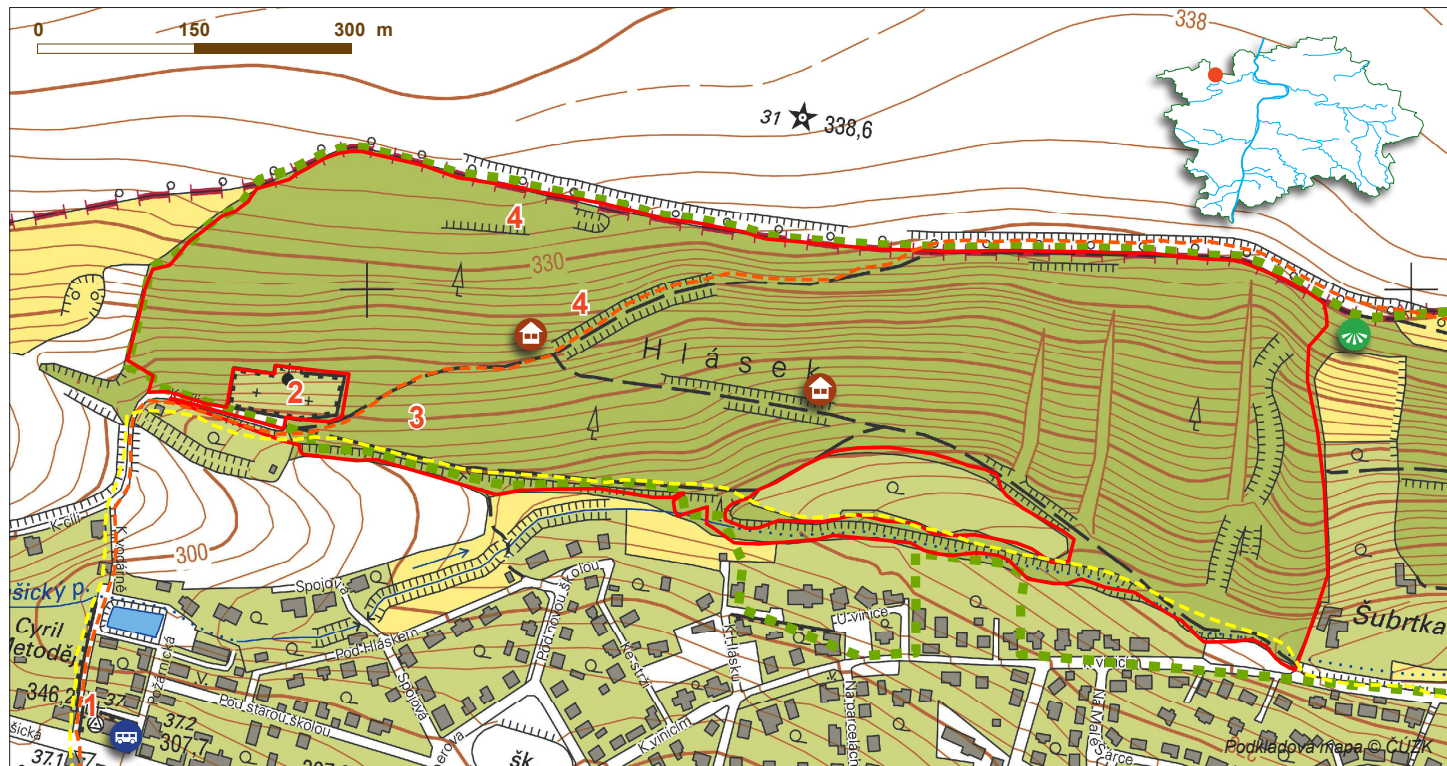

# LES HLÁSEK

1. Kostel sv. Cyrila a Metoděje
2. Hřbitov
3. Zmlazení dubu
4. Staré lomy

-  Hranice lesa v majetku hl. m. Prahy
-  Turistická stezka
-  Hranice přírodního parku

-  Altán
-  Vyhledka
-  Nejbližší zastávka MHD