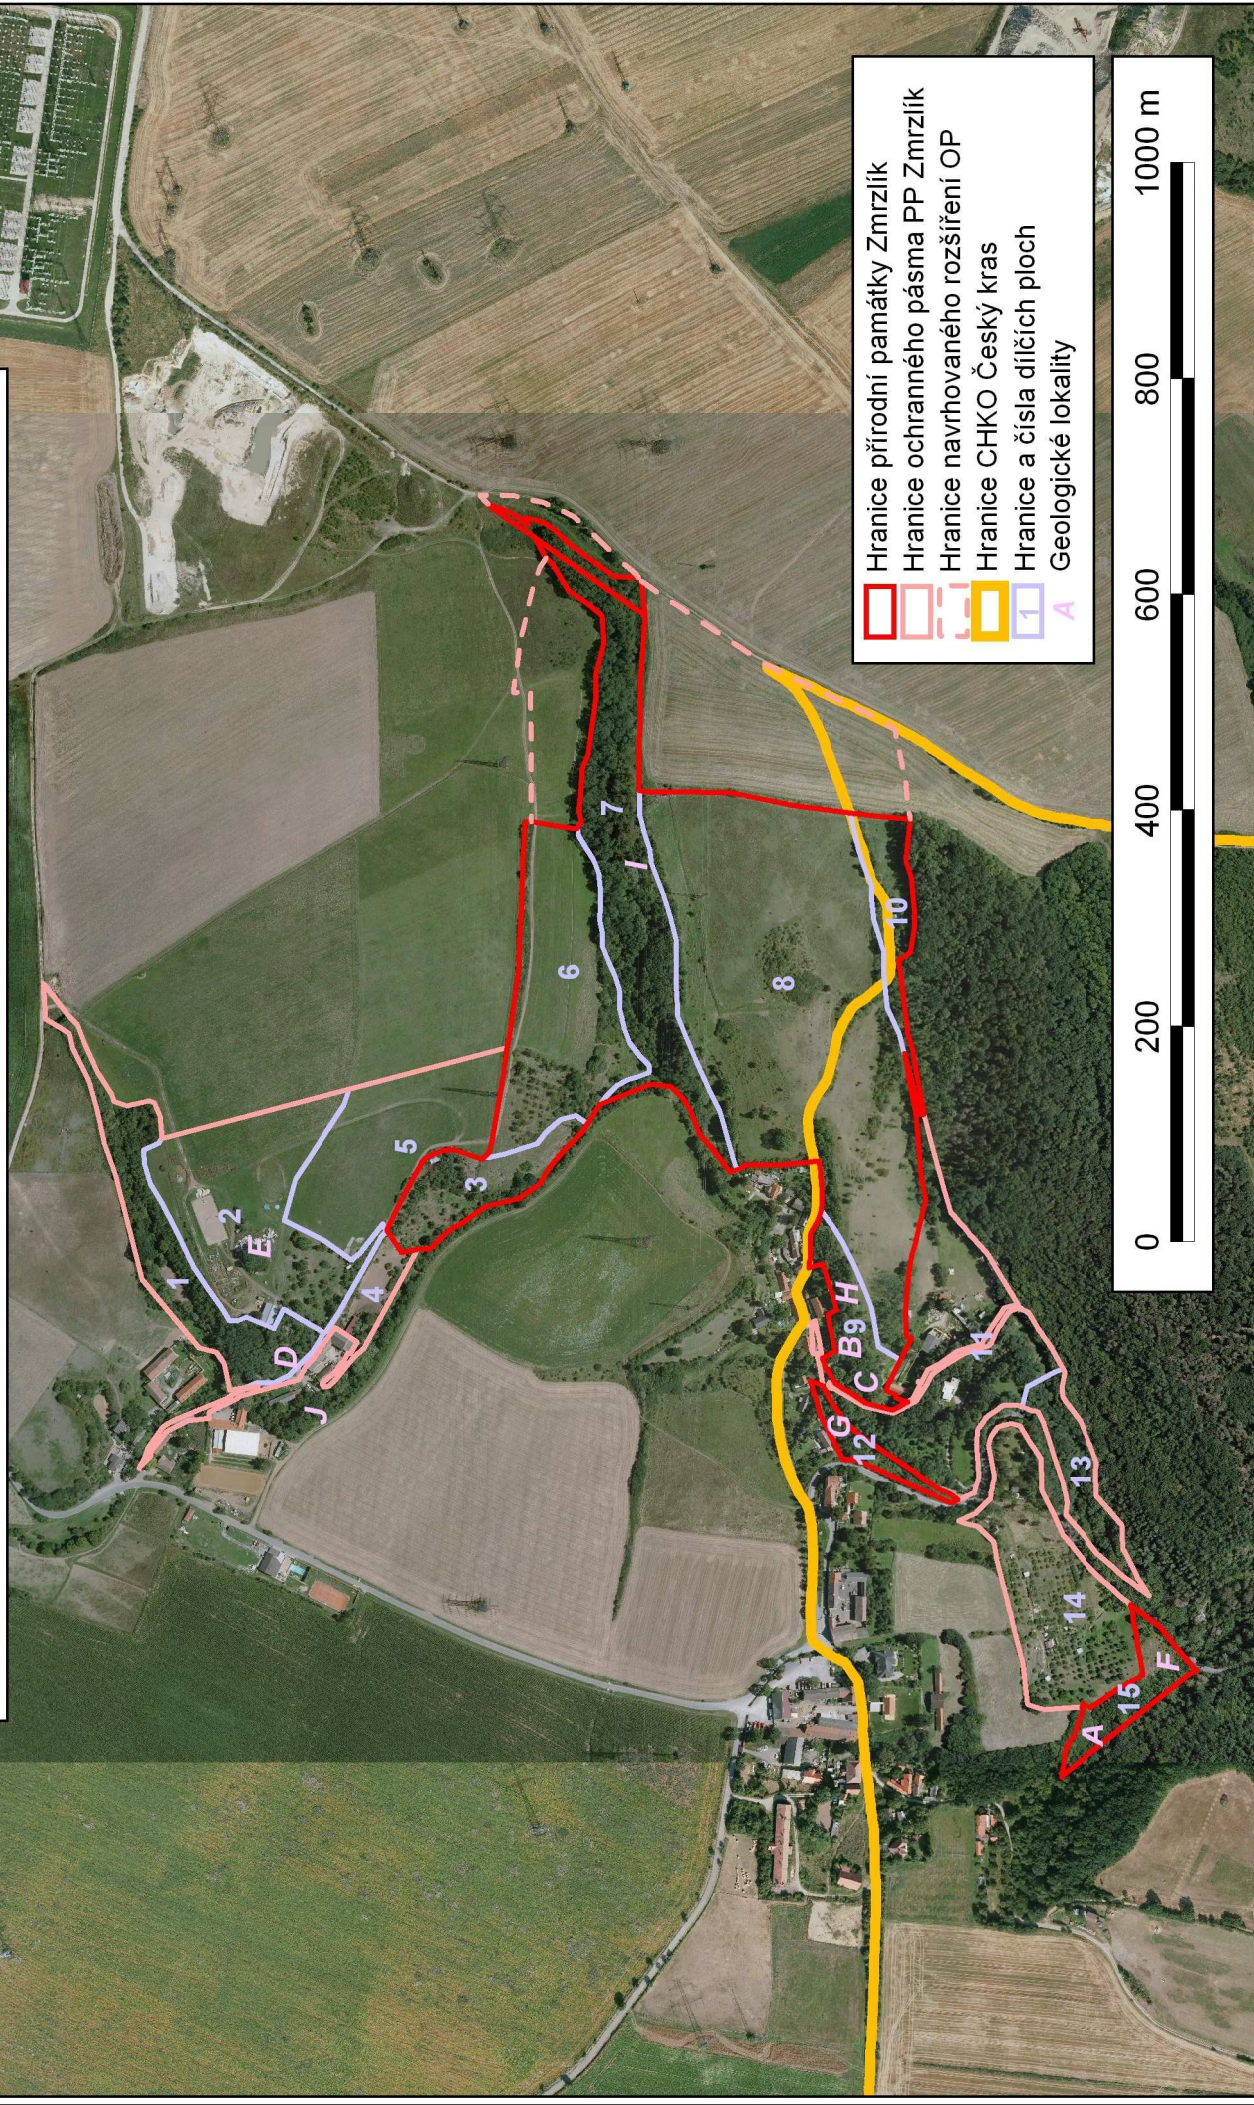

Příloha M2 - Parcelní situace

 Hranice přírodní památky Zmrzlík
 Hranice ochranného pásma PP Zmrzlík

Příloha M3 - Mapa dílčích ploch a objektů

Příloha M1B - Orientační mapa nad ortofotografií