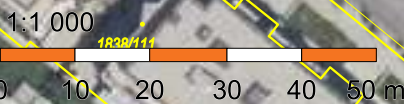

UL. BALDOVÉ - VÝSADBA 15 KS TILIA CORDATA GREENSPIRE

0 10 20 30 40 50 m