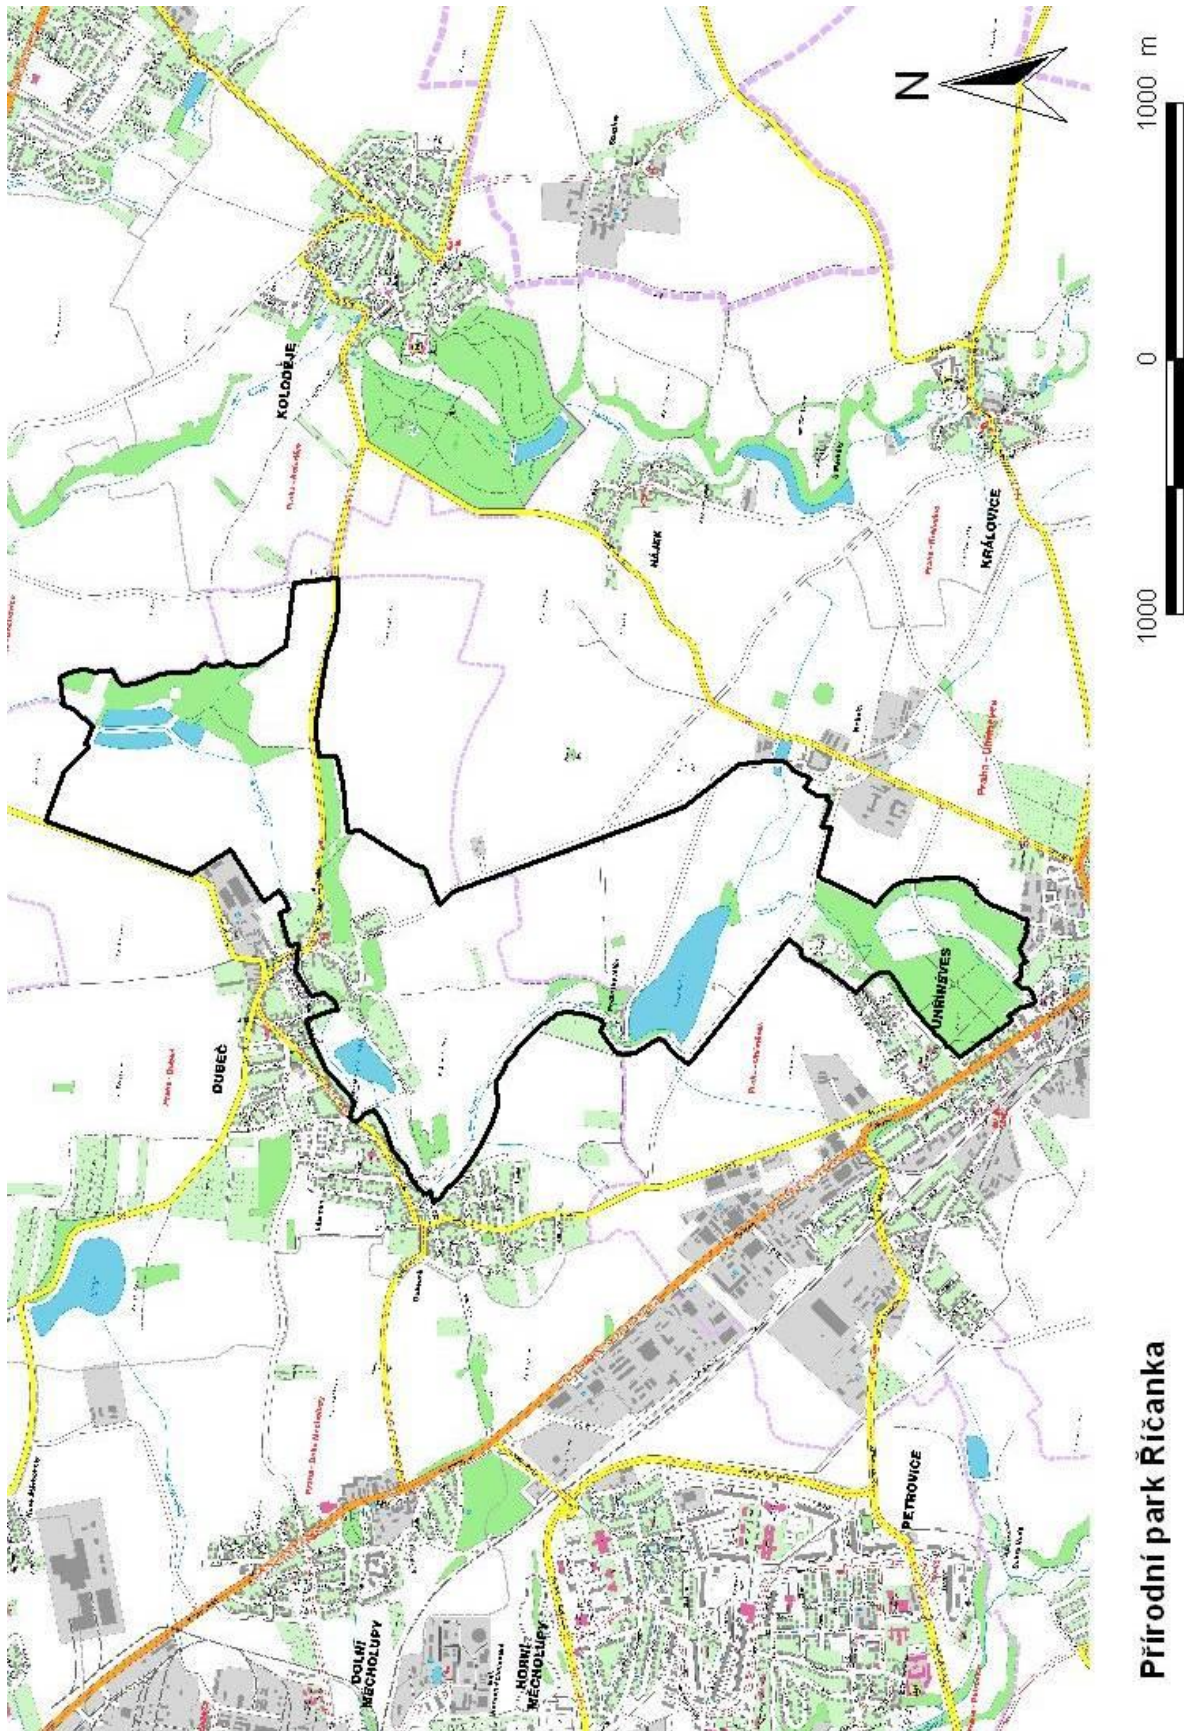

Přírodní park Ríčanka