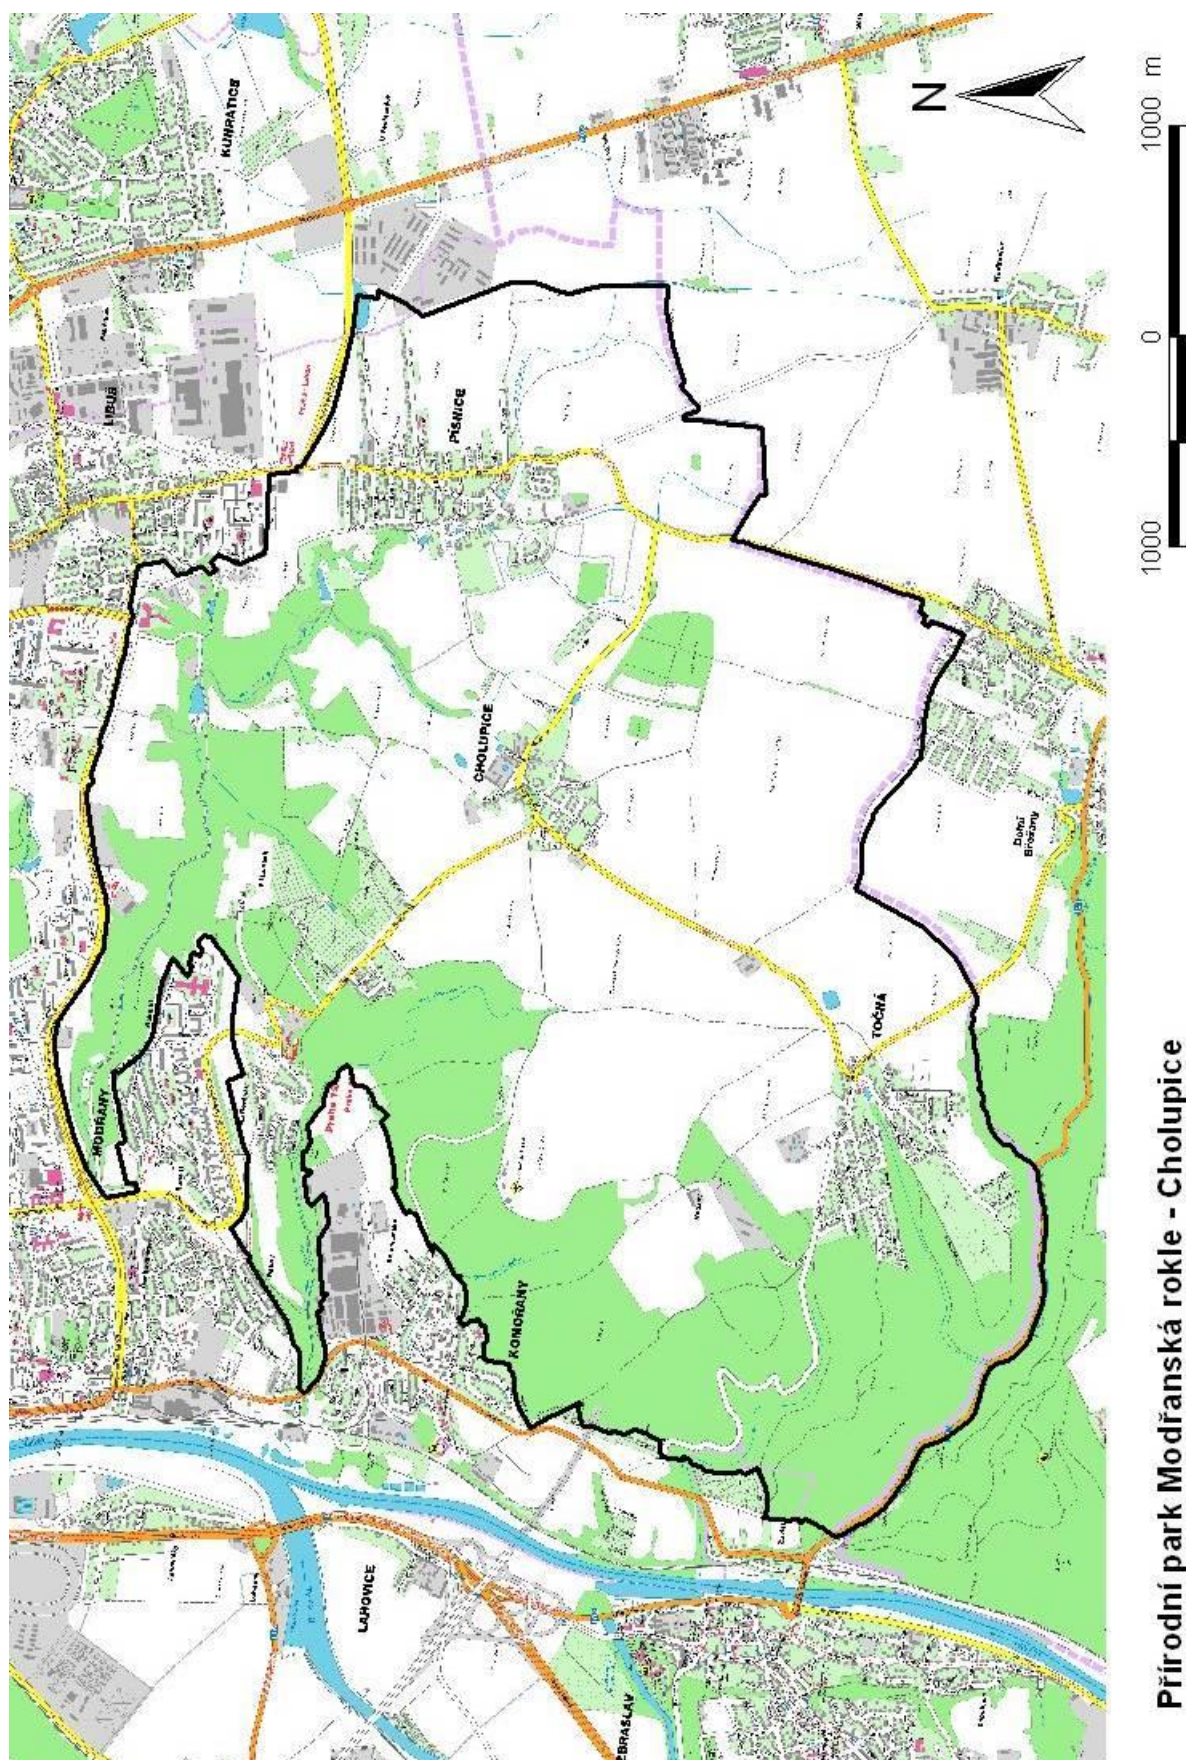

Přírodní park Modřanská rokle - Cholutice