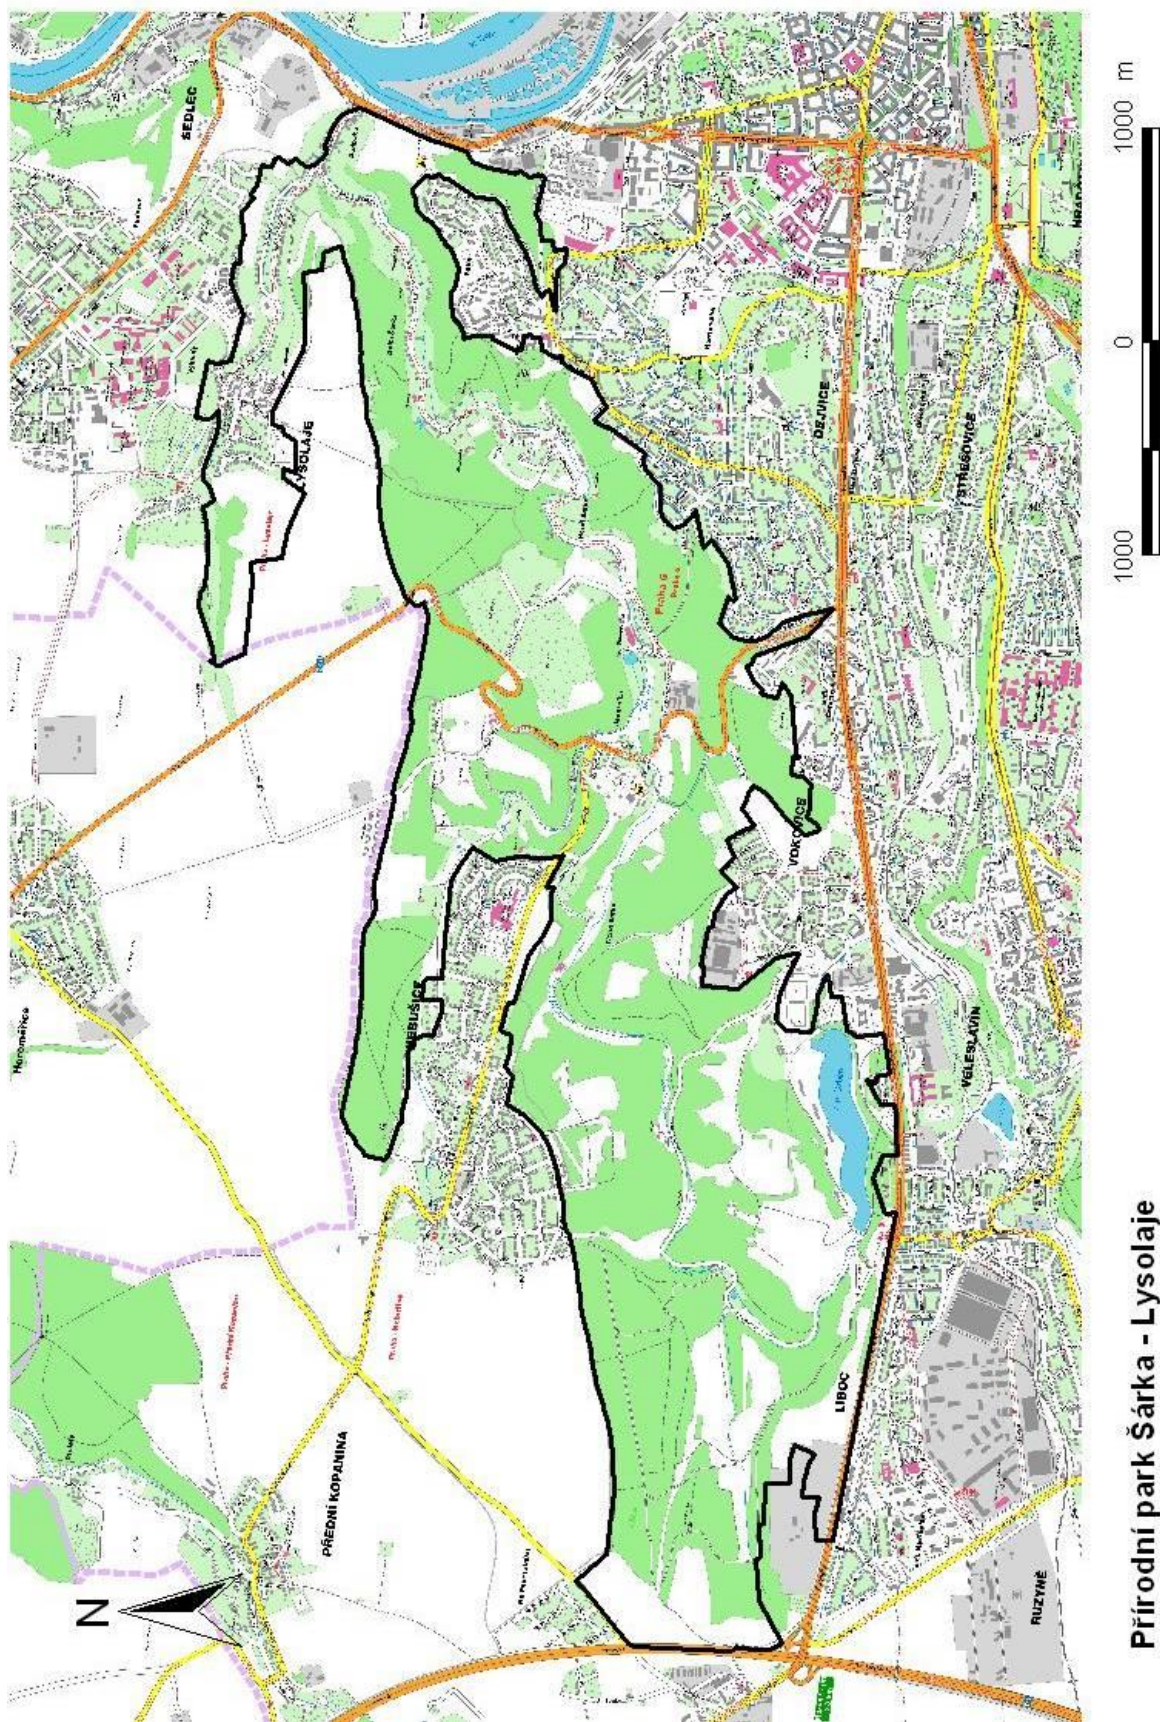

Přírodní park Šárka - Lysolaje