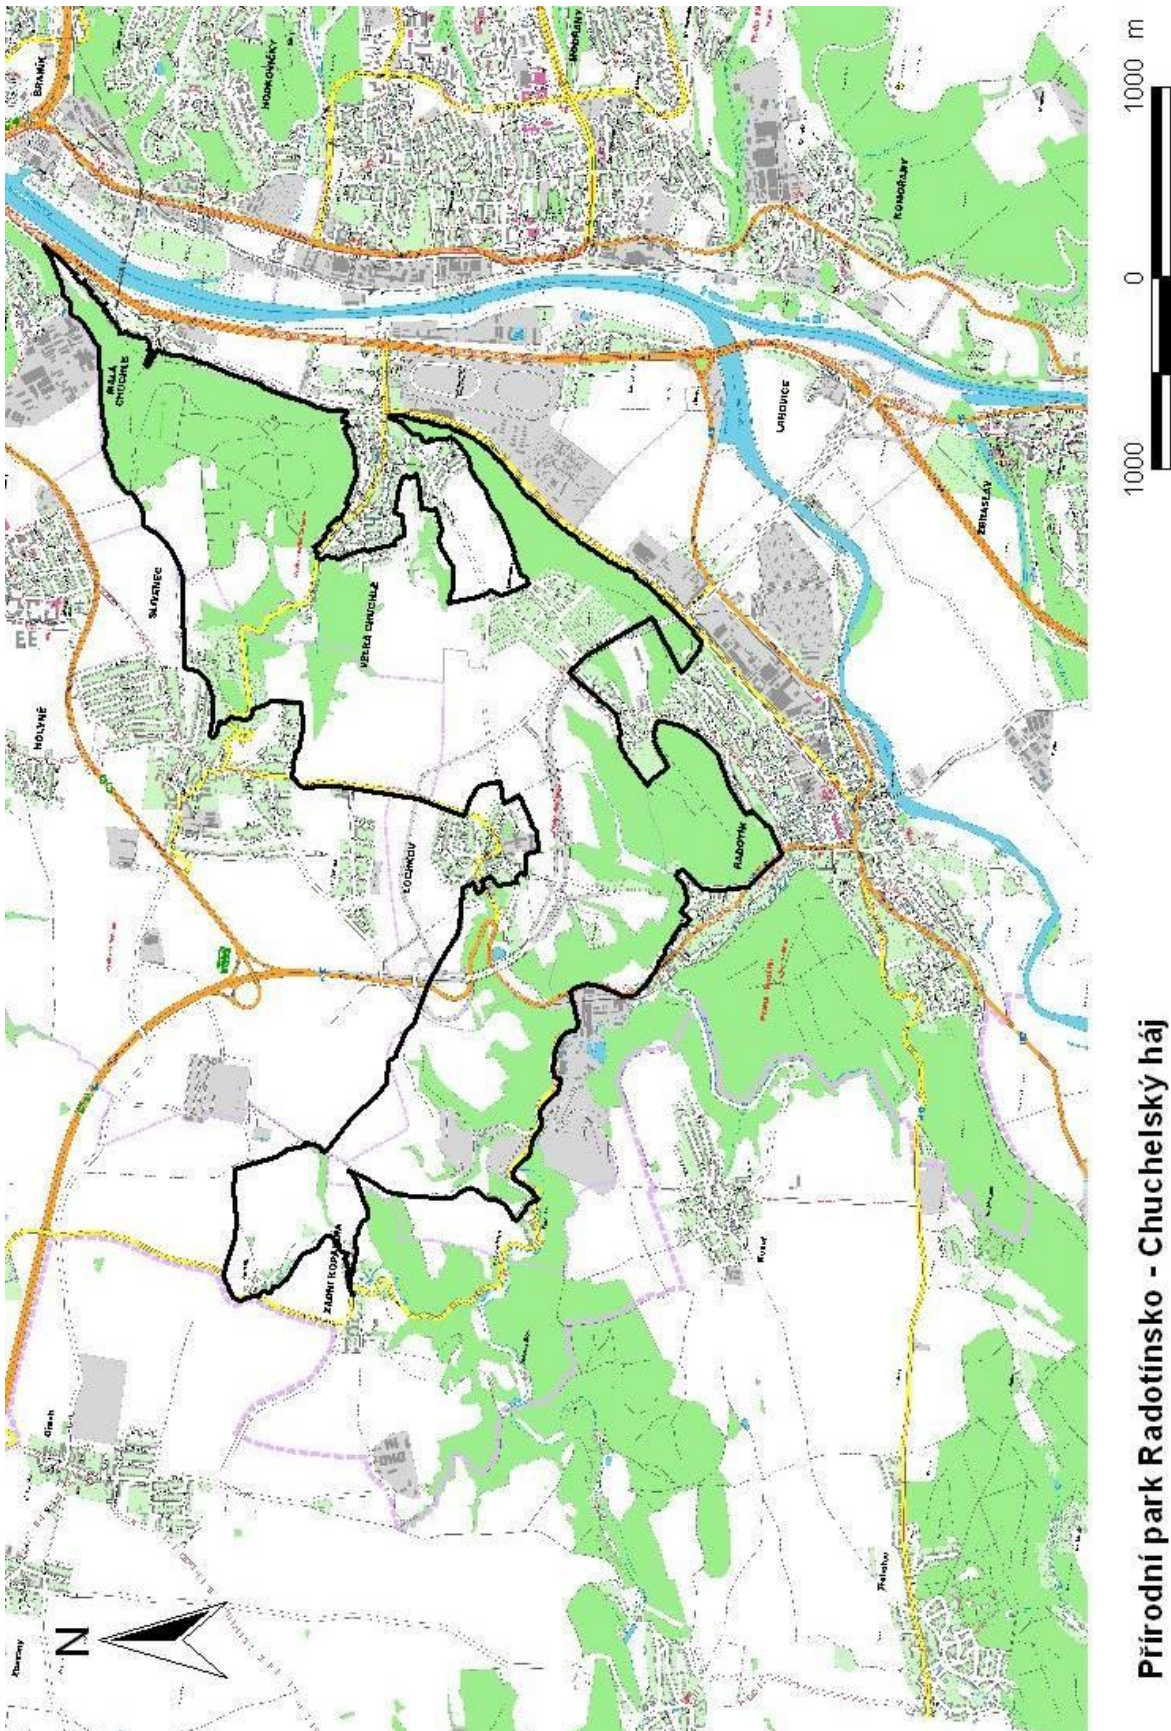

Přírodní park Radotínsko - Chuchelský háj