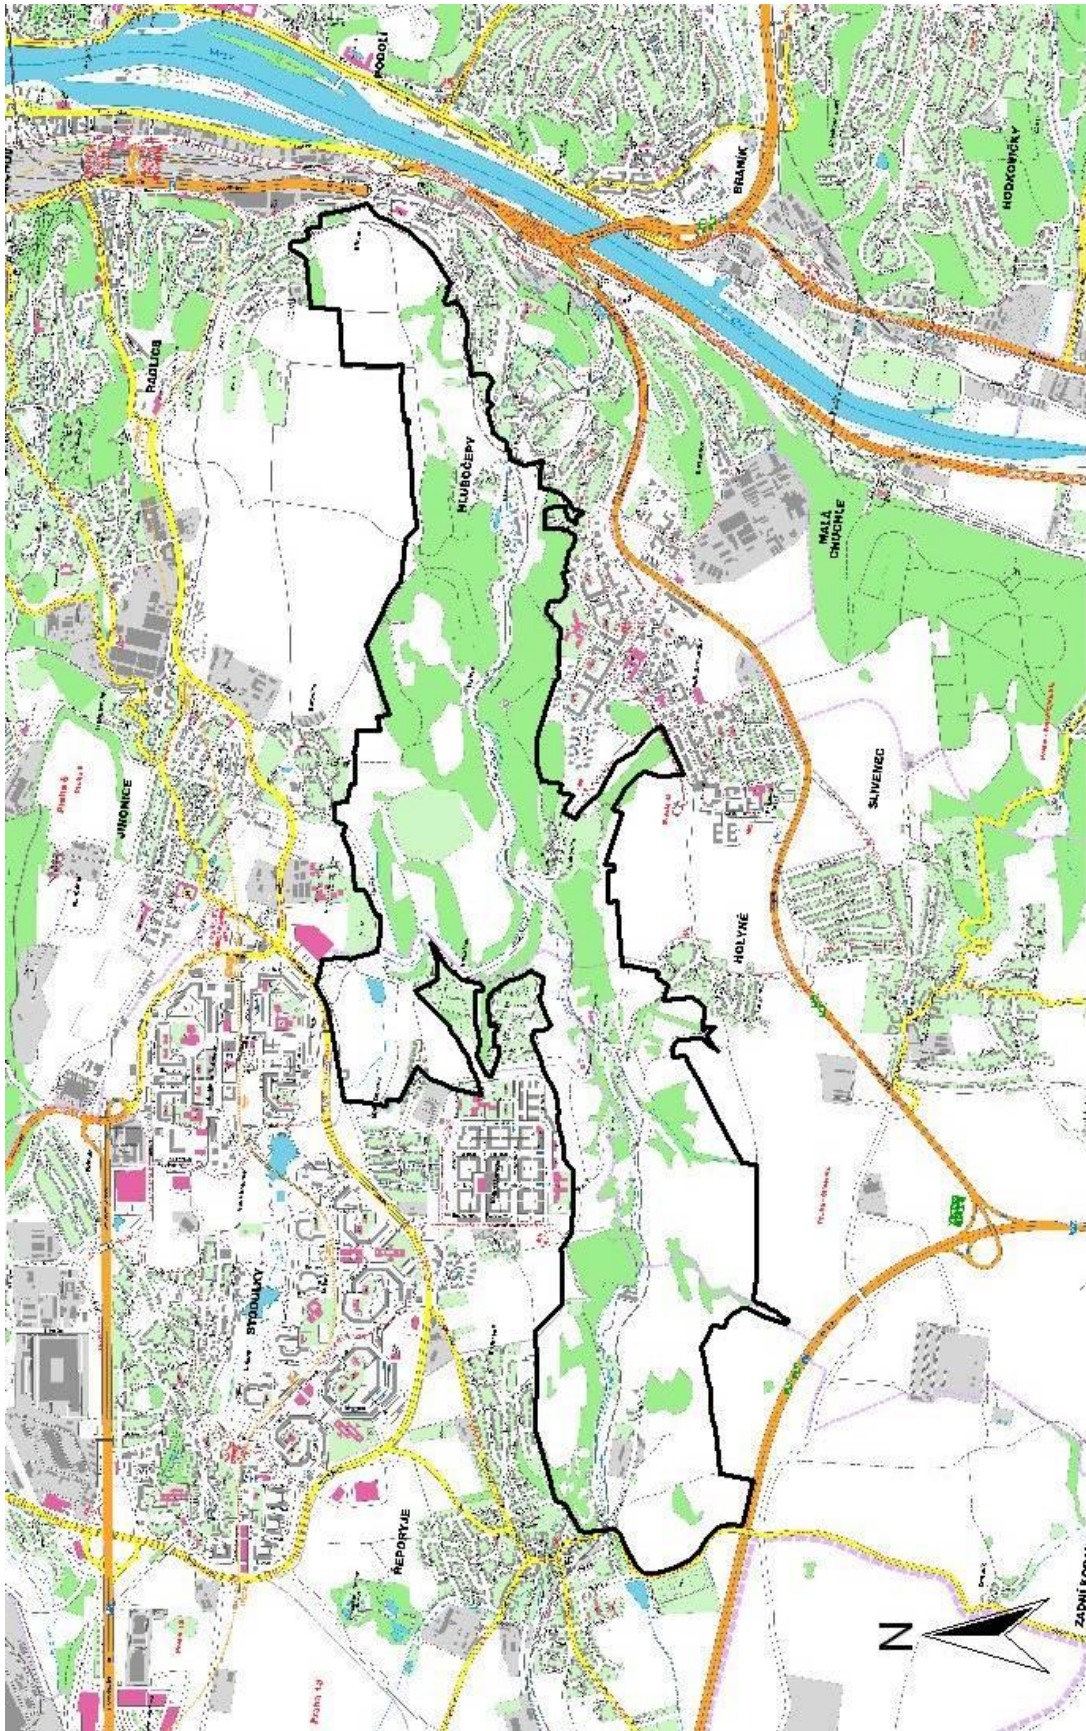

Přírodní park Prokopské a Dalejské údolí