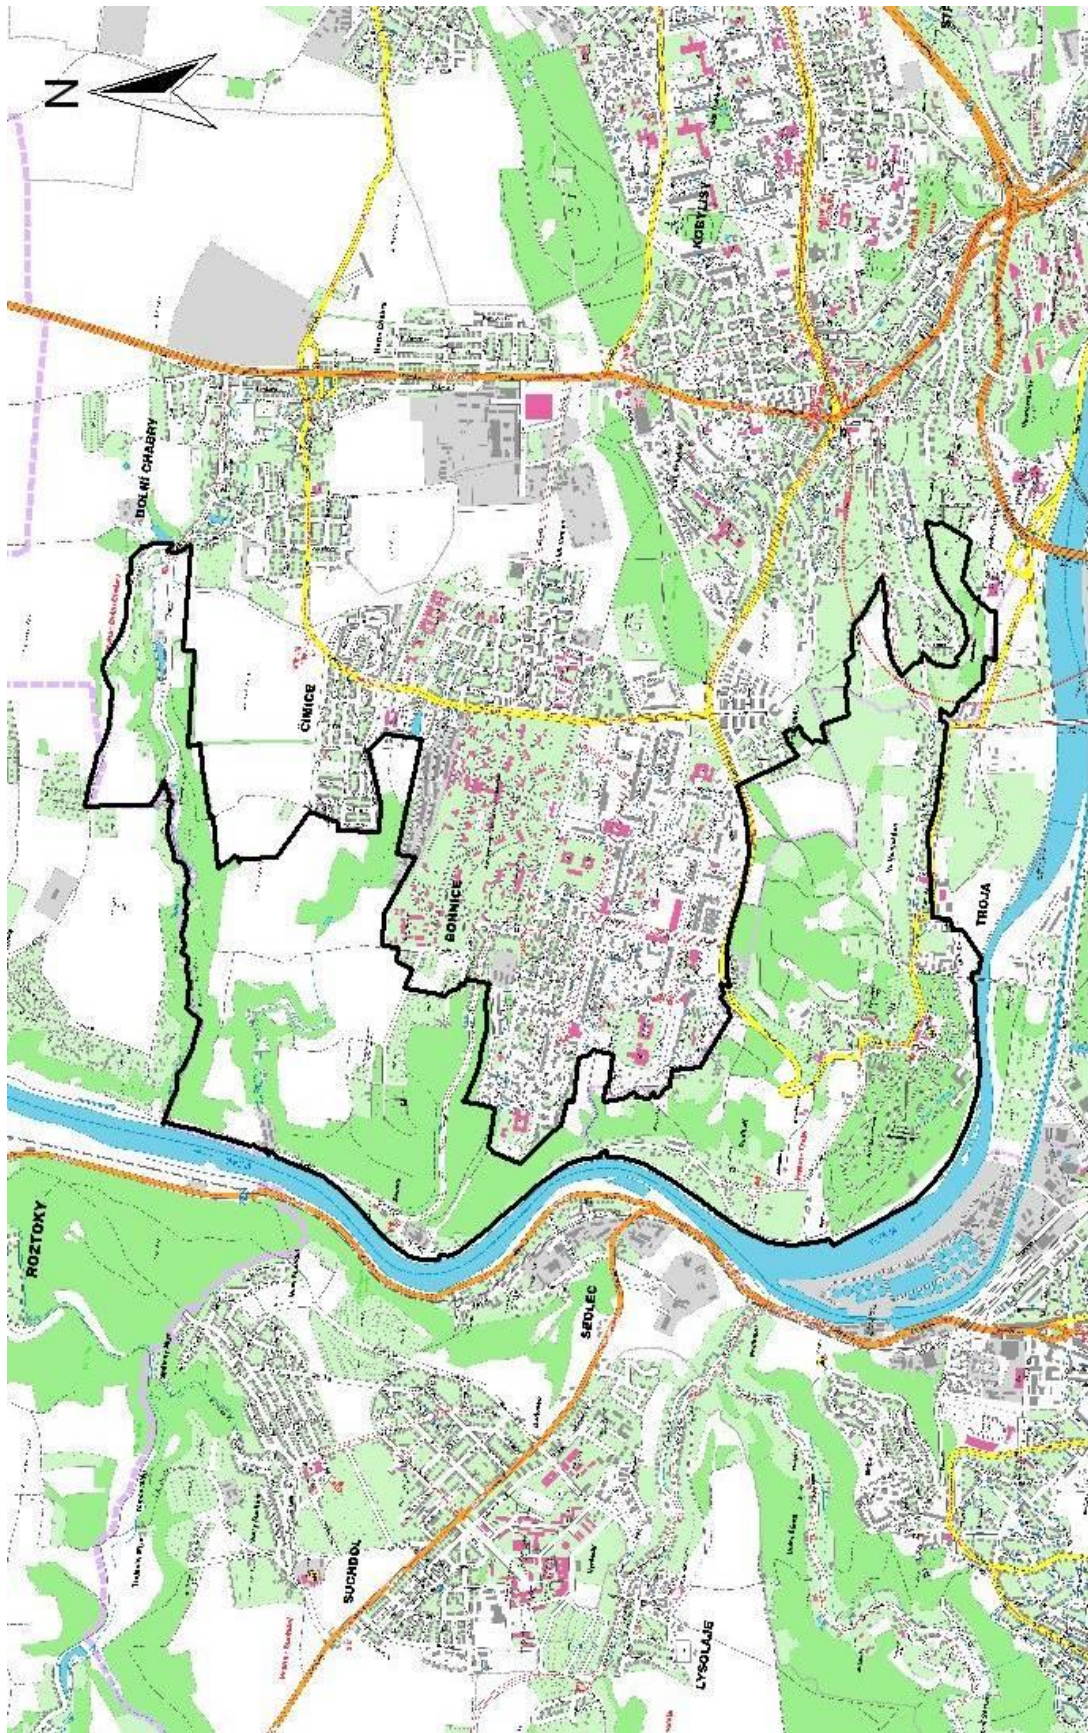

Přírodní park Drahaň - Troja