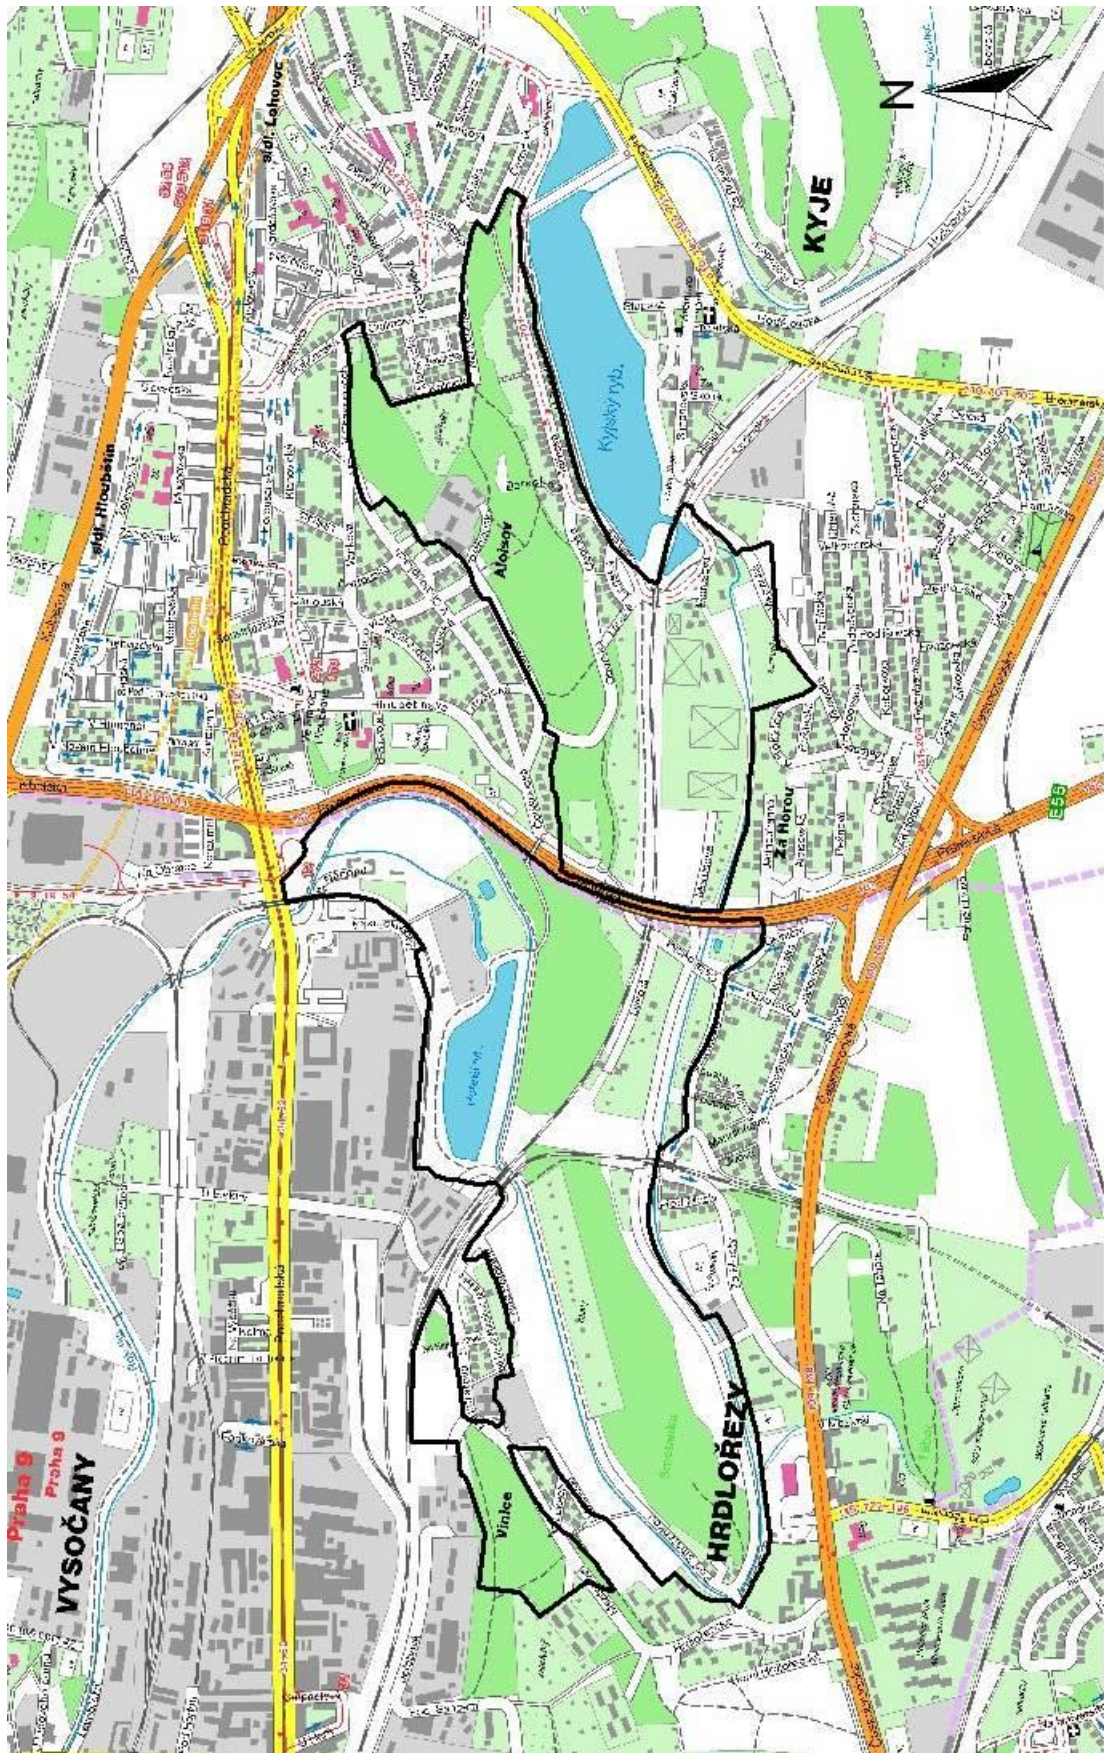

500 m
0
500

Přírodní park Smetanka