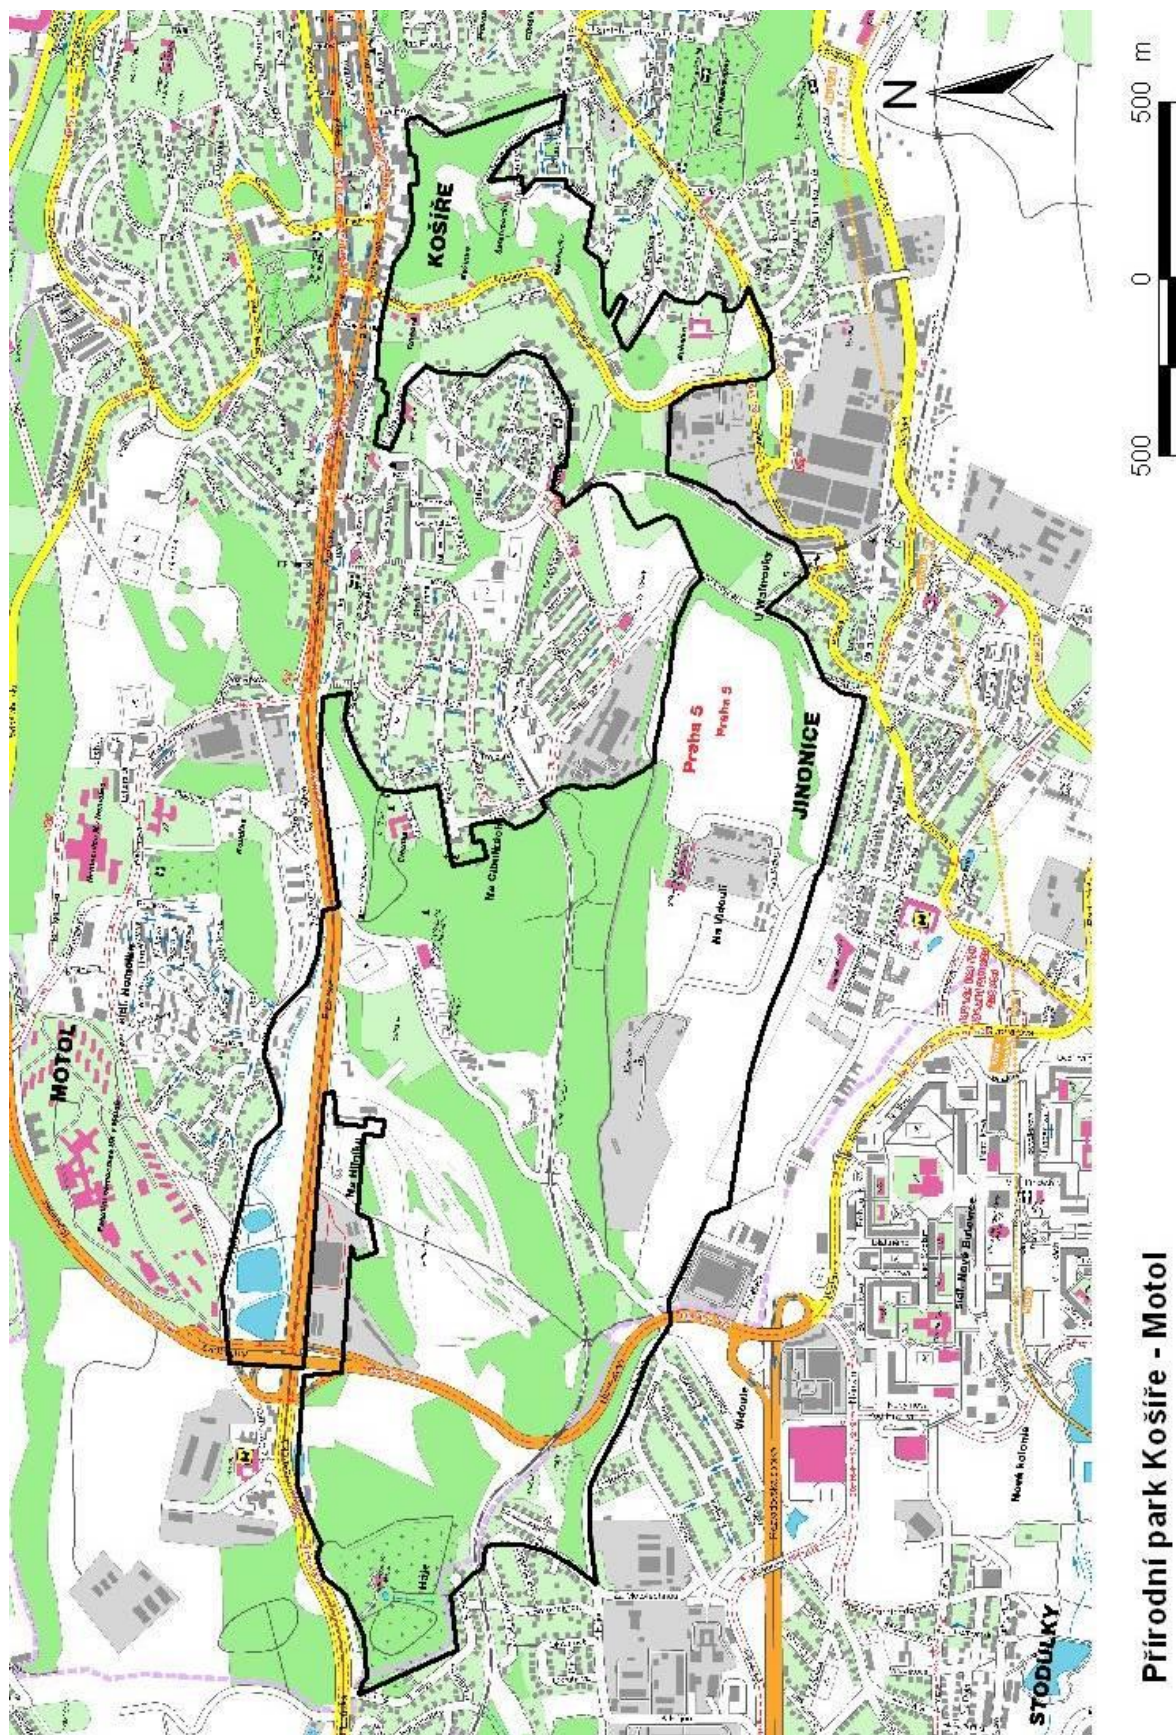

Přírodní park Košíře - Motol