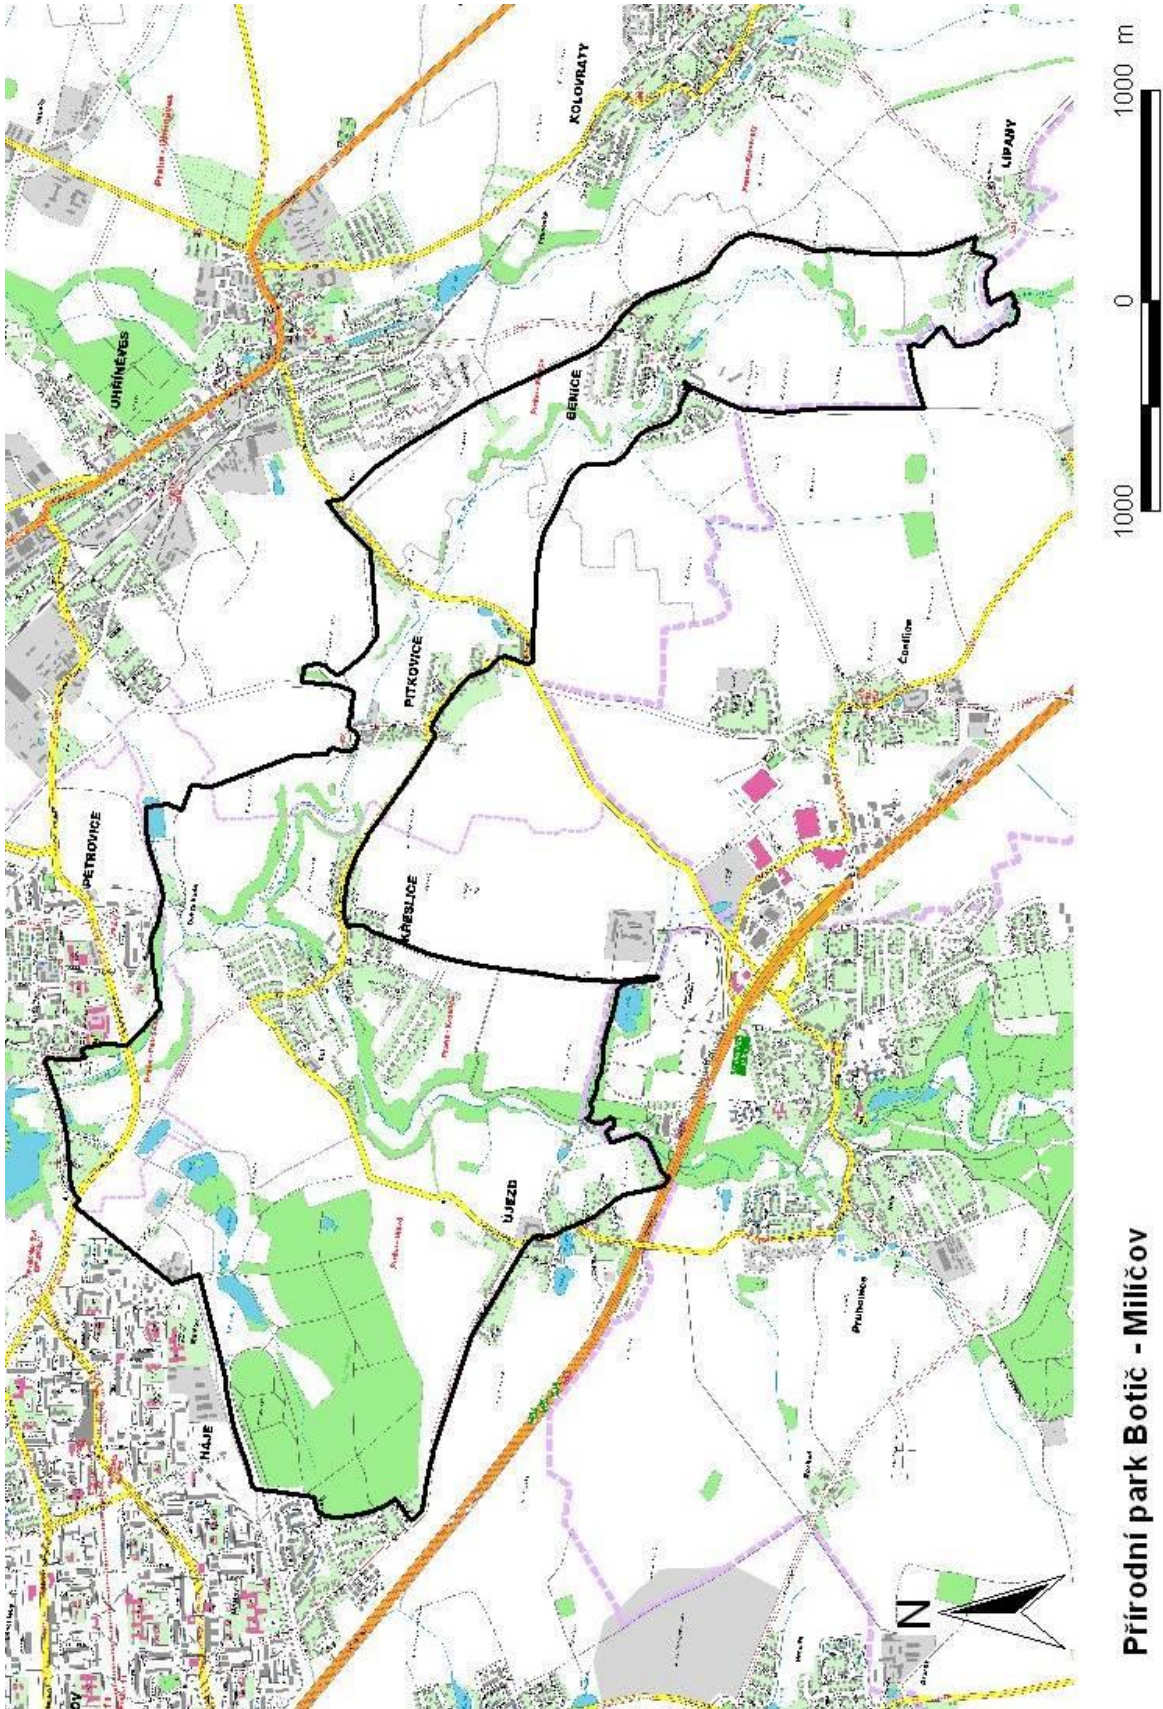

Část A

Přírodní park Botič - Milíčov