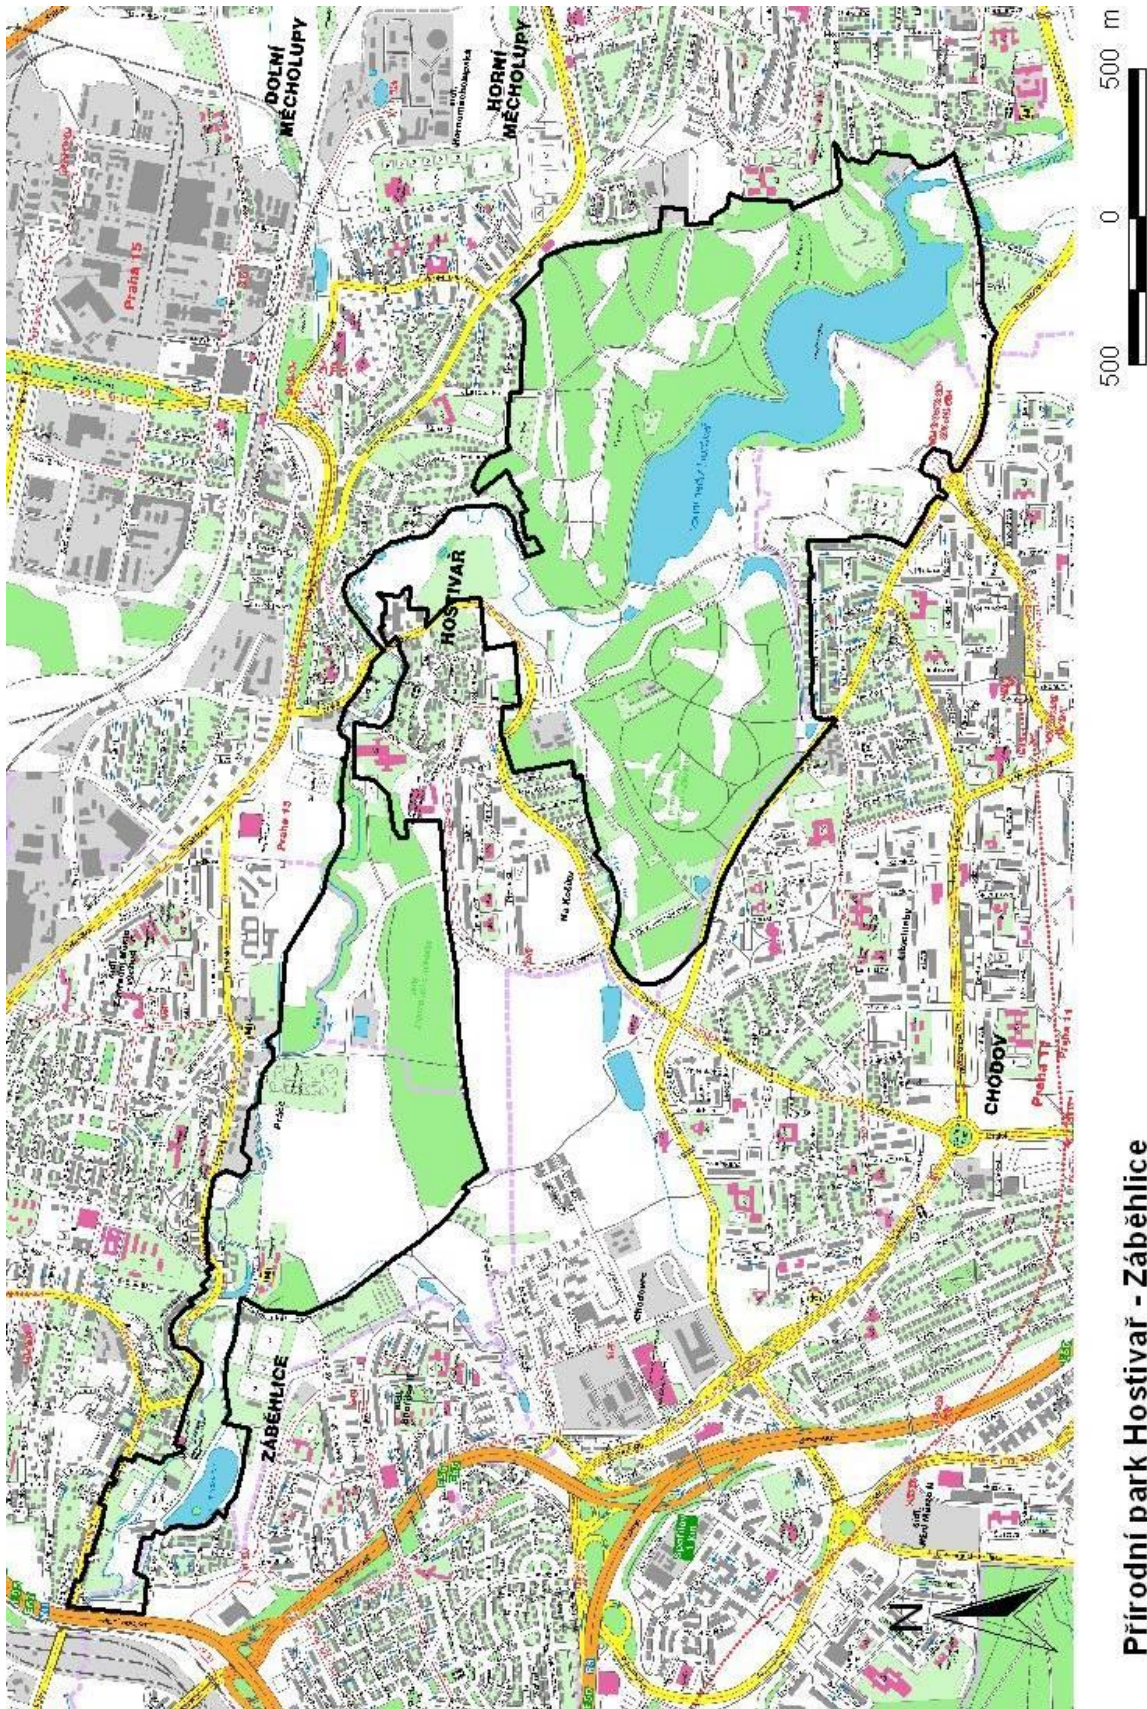

Přírodní park Hostivař - Záběhlice