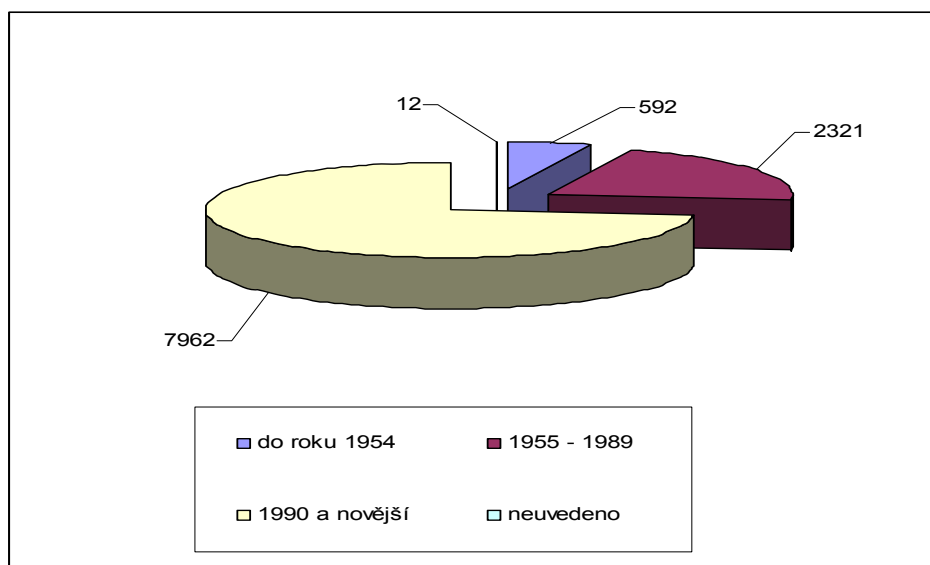

## Bytový fond hl. m. Prahy - rozdělení dle stáří (k 31.12.2011)

## Bytový fond navržený k prodeji – rozdělení dle umístění (k 31.12.2011)

\* ostatní (Košíře, Libeň, Vršovice, Miškovice, Lochkov, Čakovice, Koloděje, Dubeč, Modřany)