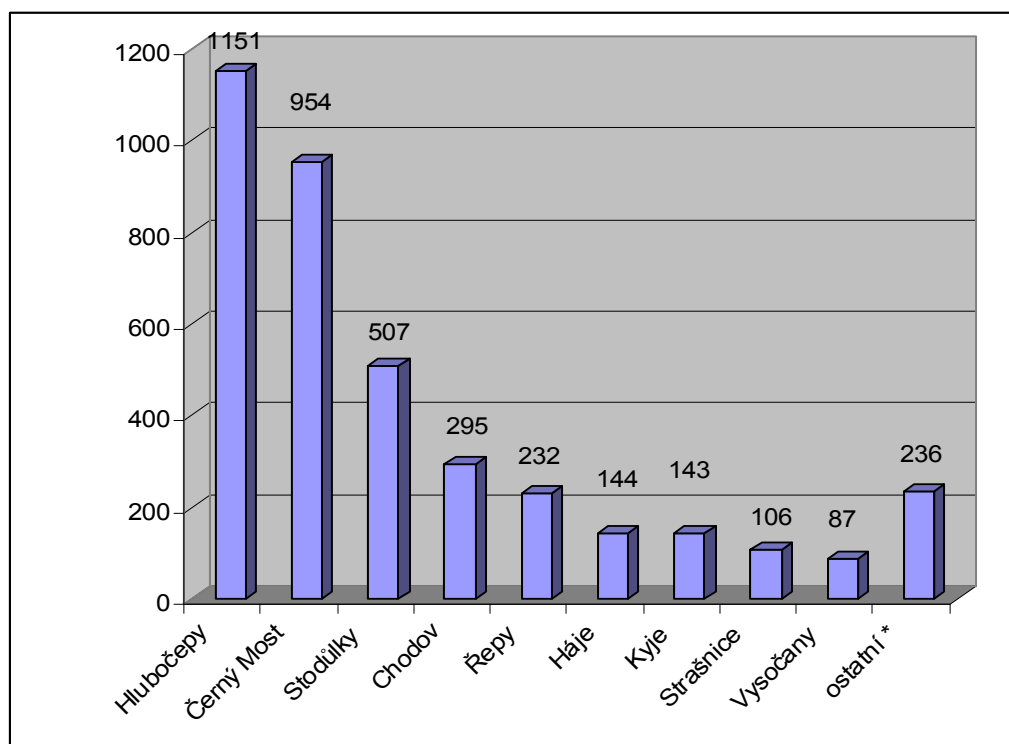

## Bytový fond hl. m. Prahy - rozdělení dle stáří (k 31.12.2011)

## Bytový fond navržený k prodeji – rozdělení dle umístění (k 31.12.2011)

\* ostatní (Košíře, Libeň, Vršovice, Miškovice, Lochkov, Čakovice, Koloděje, Dubeč, Modřany)