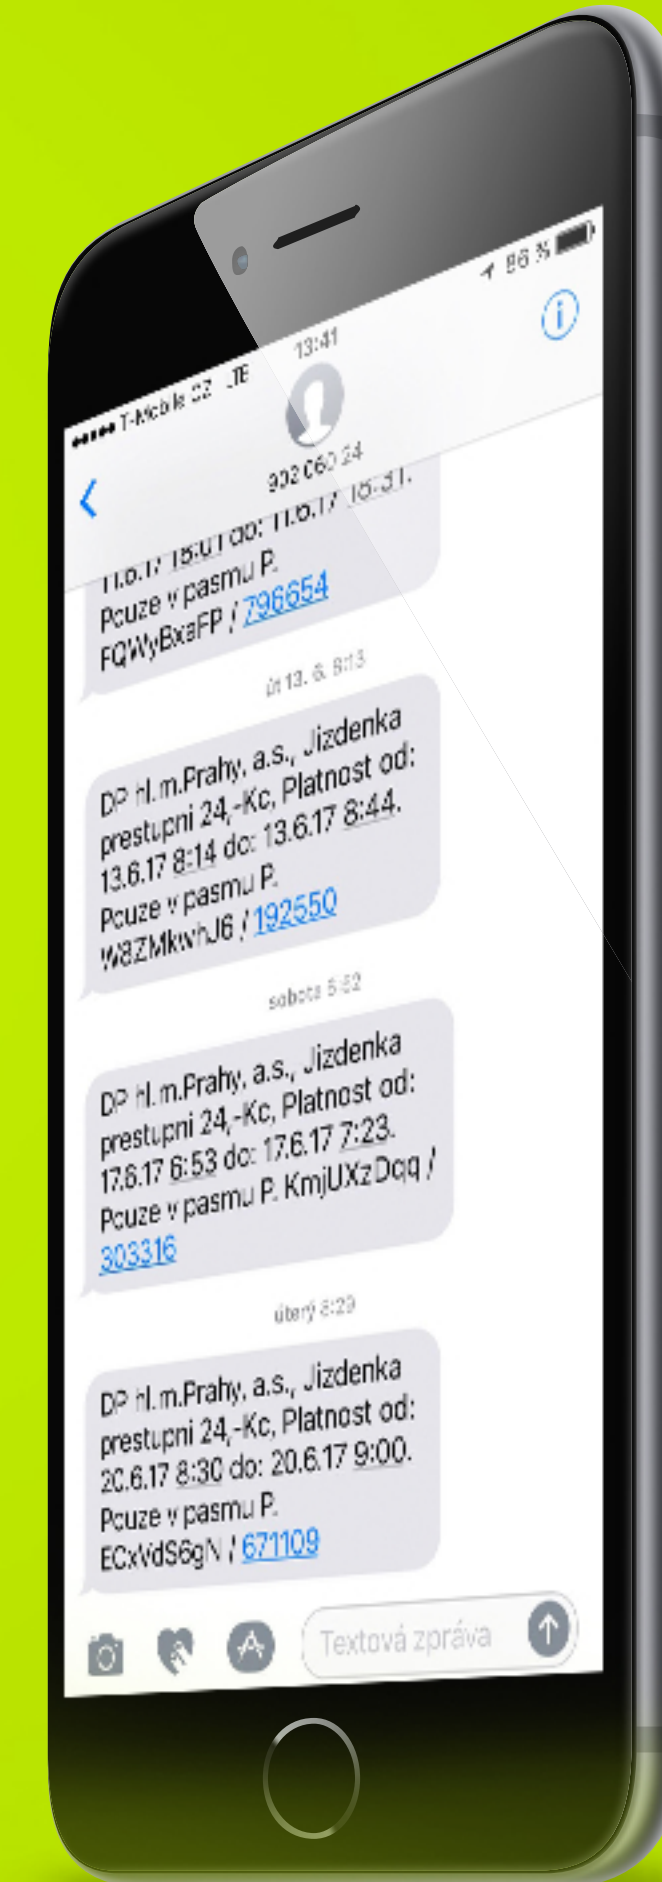

SMS jízdenka

- Možnost nákupu SMS jízdenky je zachována