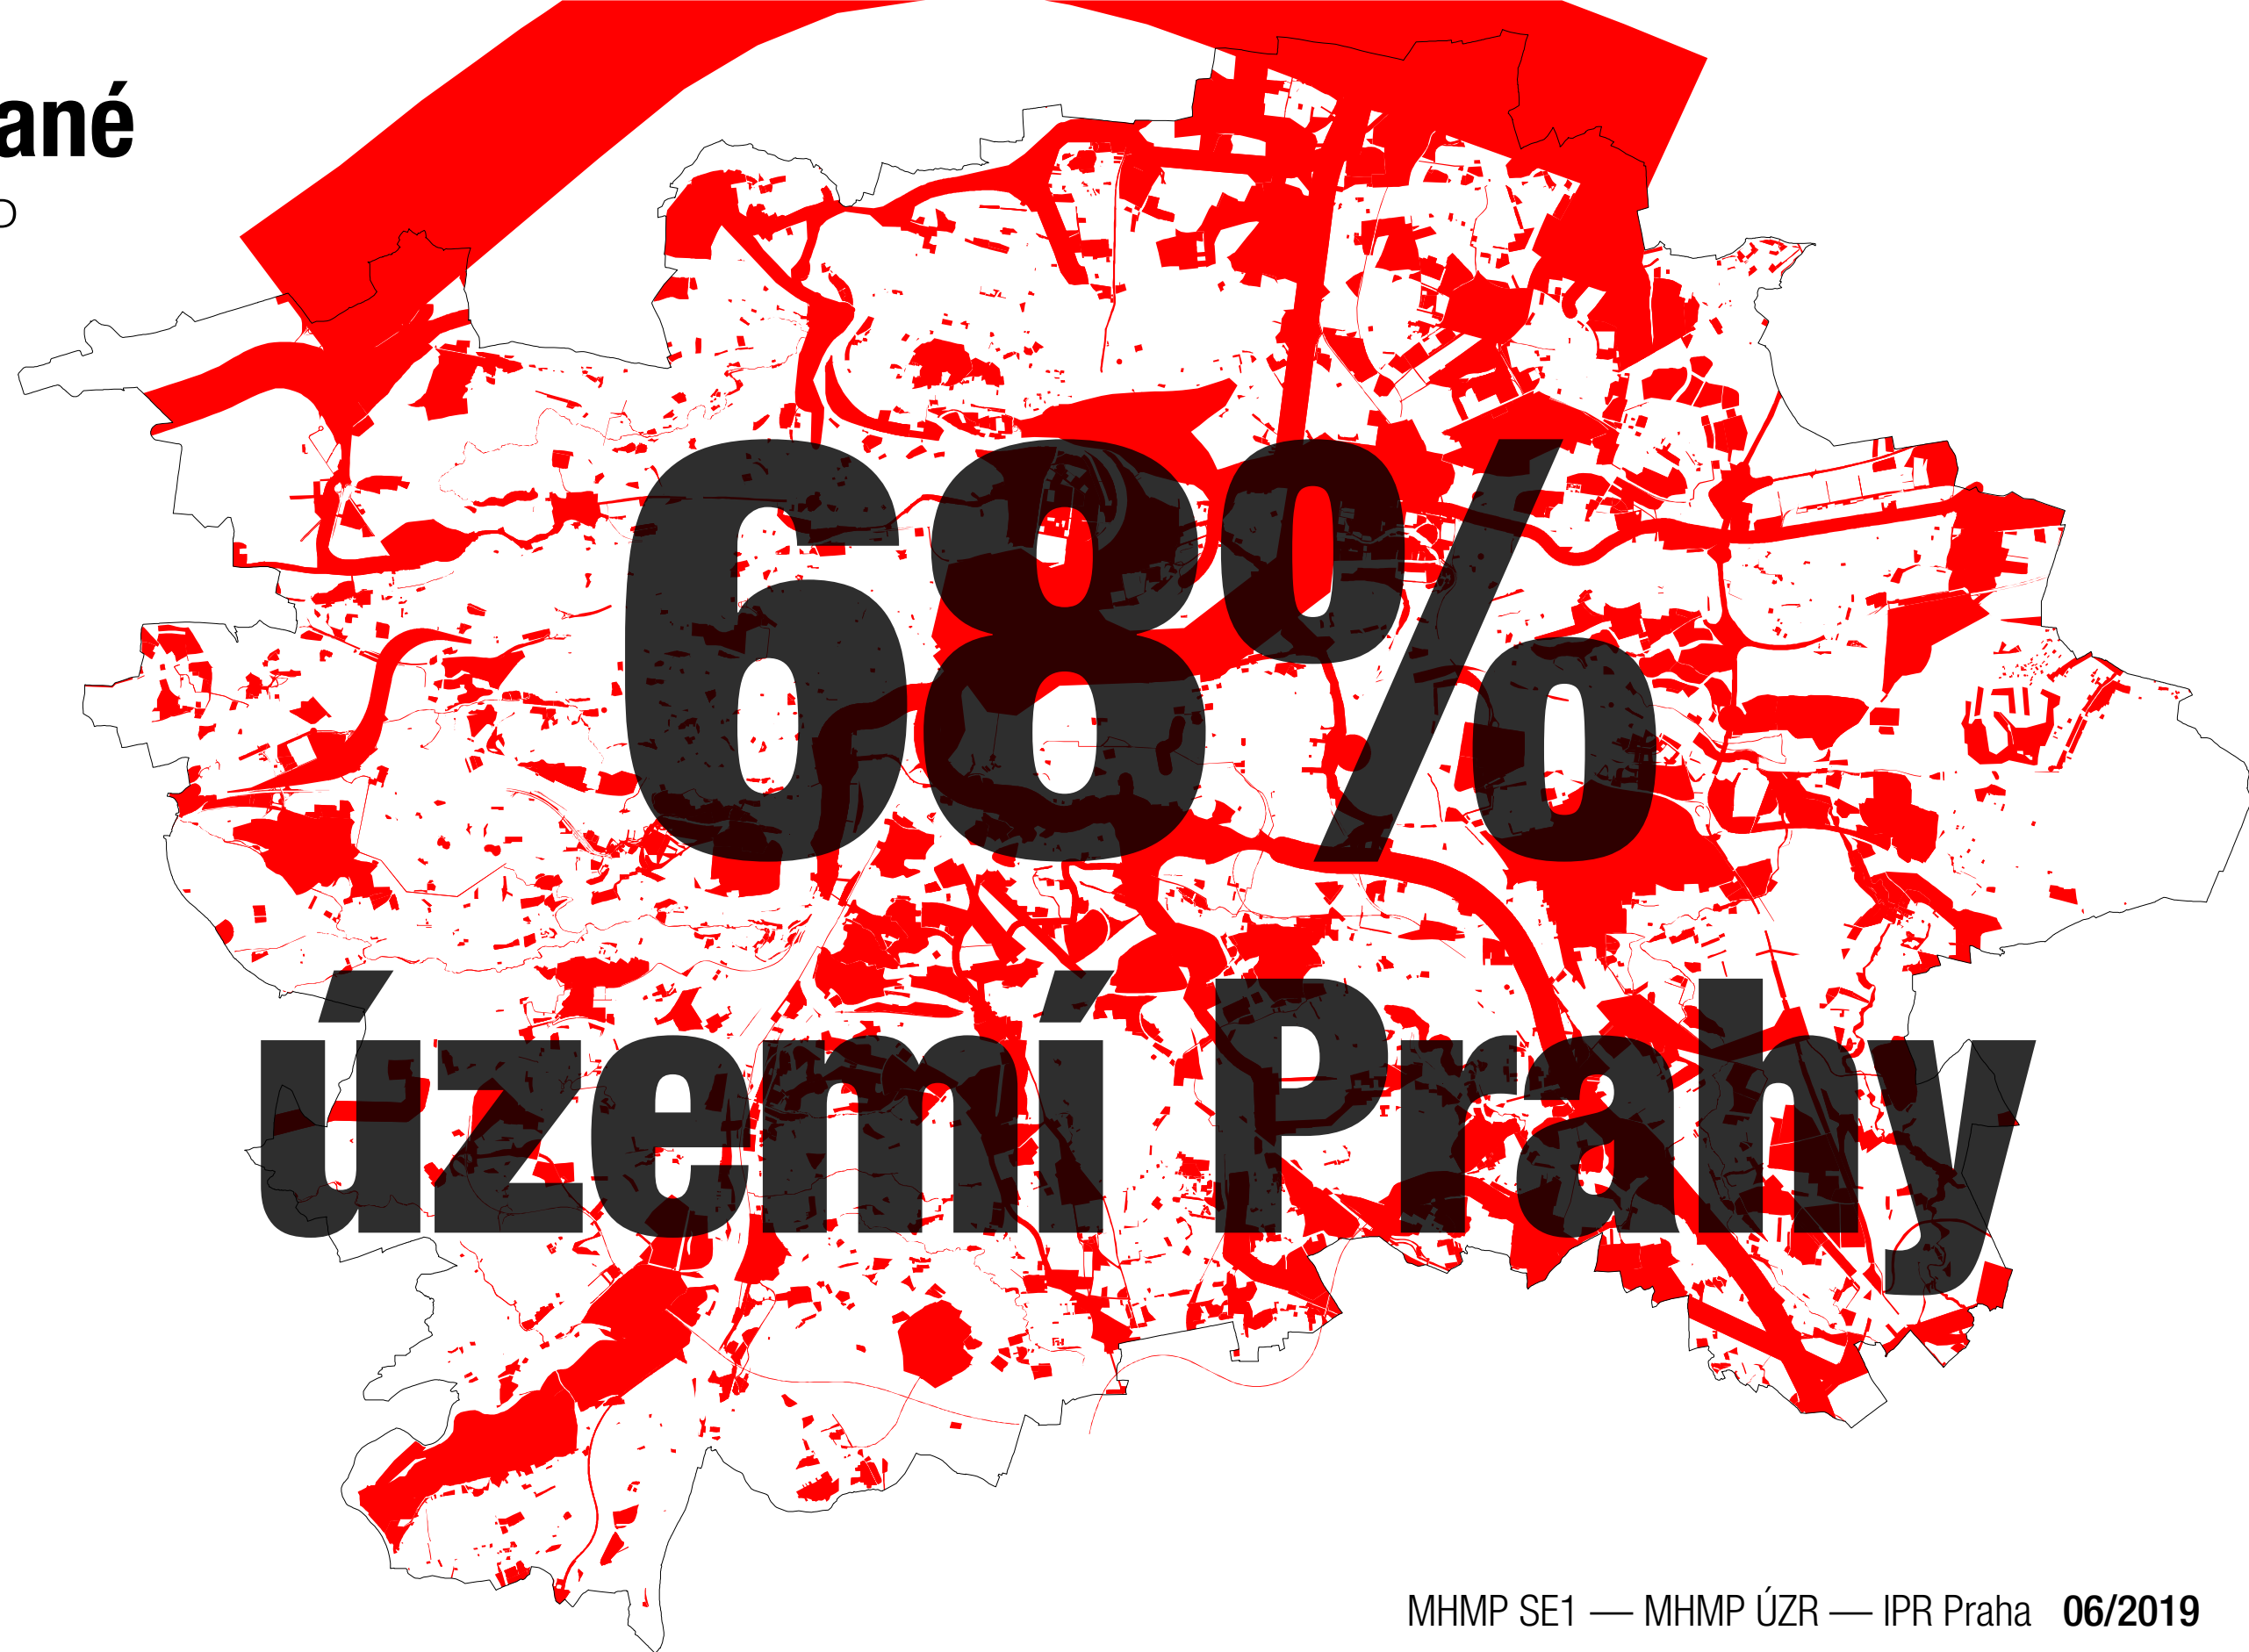

Všechny evidované

podněty, změny, úpravy ÚP

367,4 změn ročně

69800

každý den 1 změna

1999 — 2019

ke dni 6. 6. 2019

MHMP SE1 — MHMP ÚZR — IPR Praha 06/2019

Všechny evidované

podněty, změny, úpravy ÚP

336,51 km²

1999 — 2019

ke dni 6. 6. 2019

MHMP SE1 — MHMP ÚZR — IPR Praha 06/2019

Všechny evidované

podněty, změny, úpravy ÚP

6880%

územní Práhy

1999 — 2019

ke dni 6. 6. 2019

MHMP SE1 — MHMP ÚZR — IPR Praha 06/2019

Pořizované změny ÚP

netýkající se celé Prahy; bez pořizovaných úprav ÚP — ke dni 6. 6. 2019

celkem změn ÚP
711

netýkajících se celé Prahy
bez pořizovaných úprav