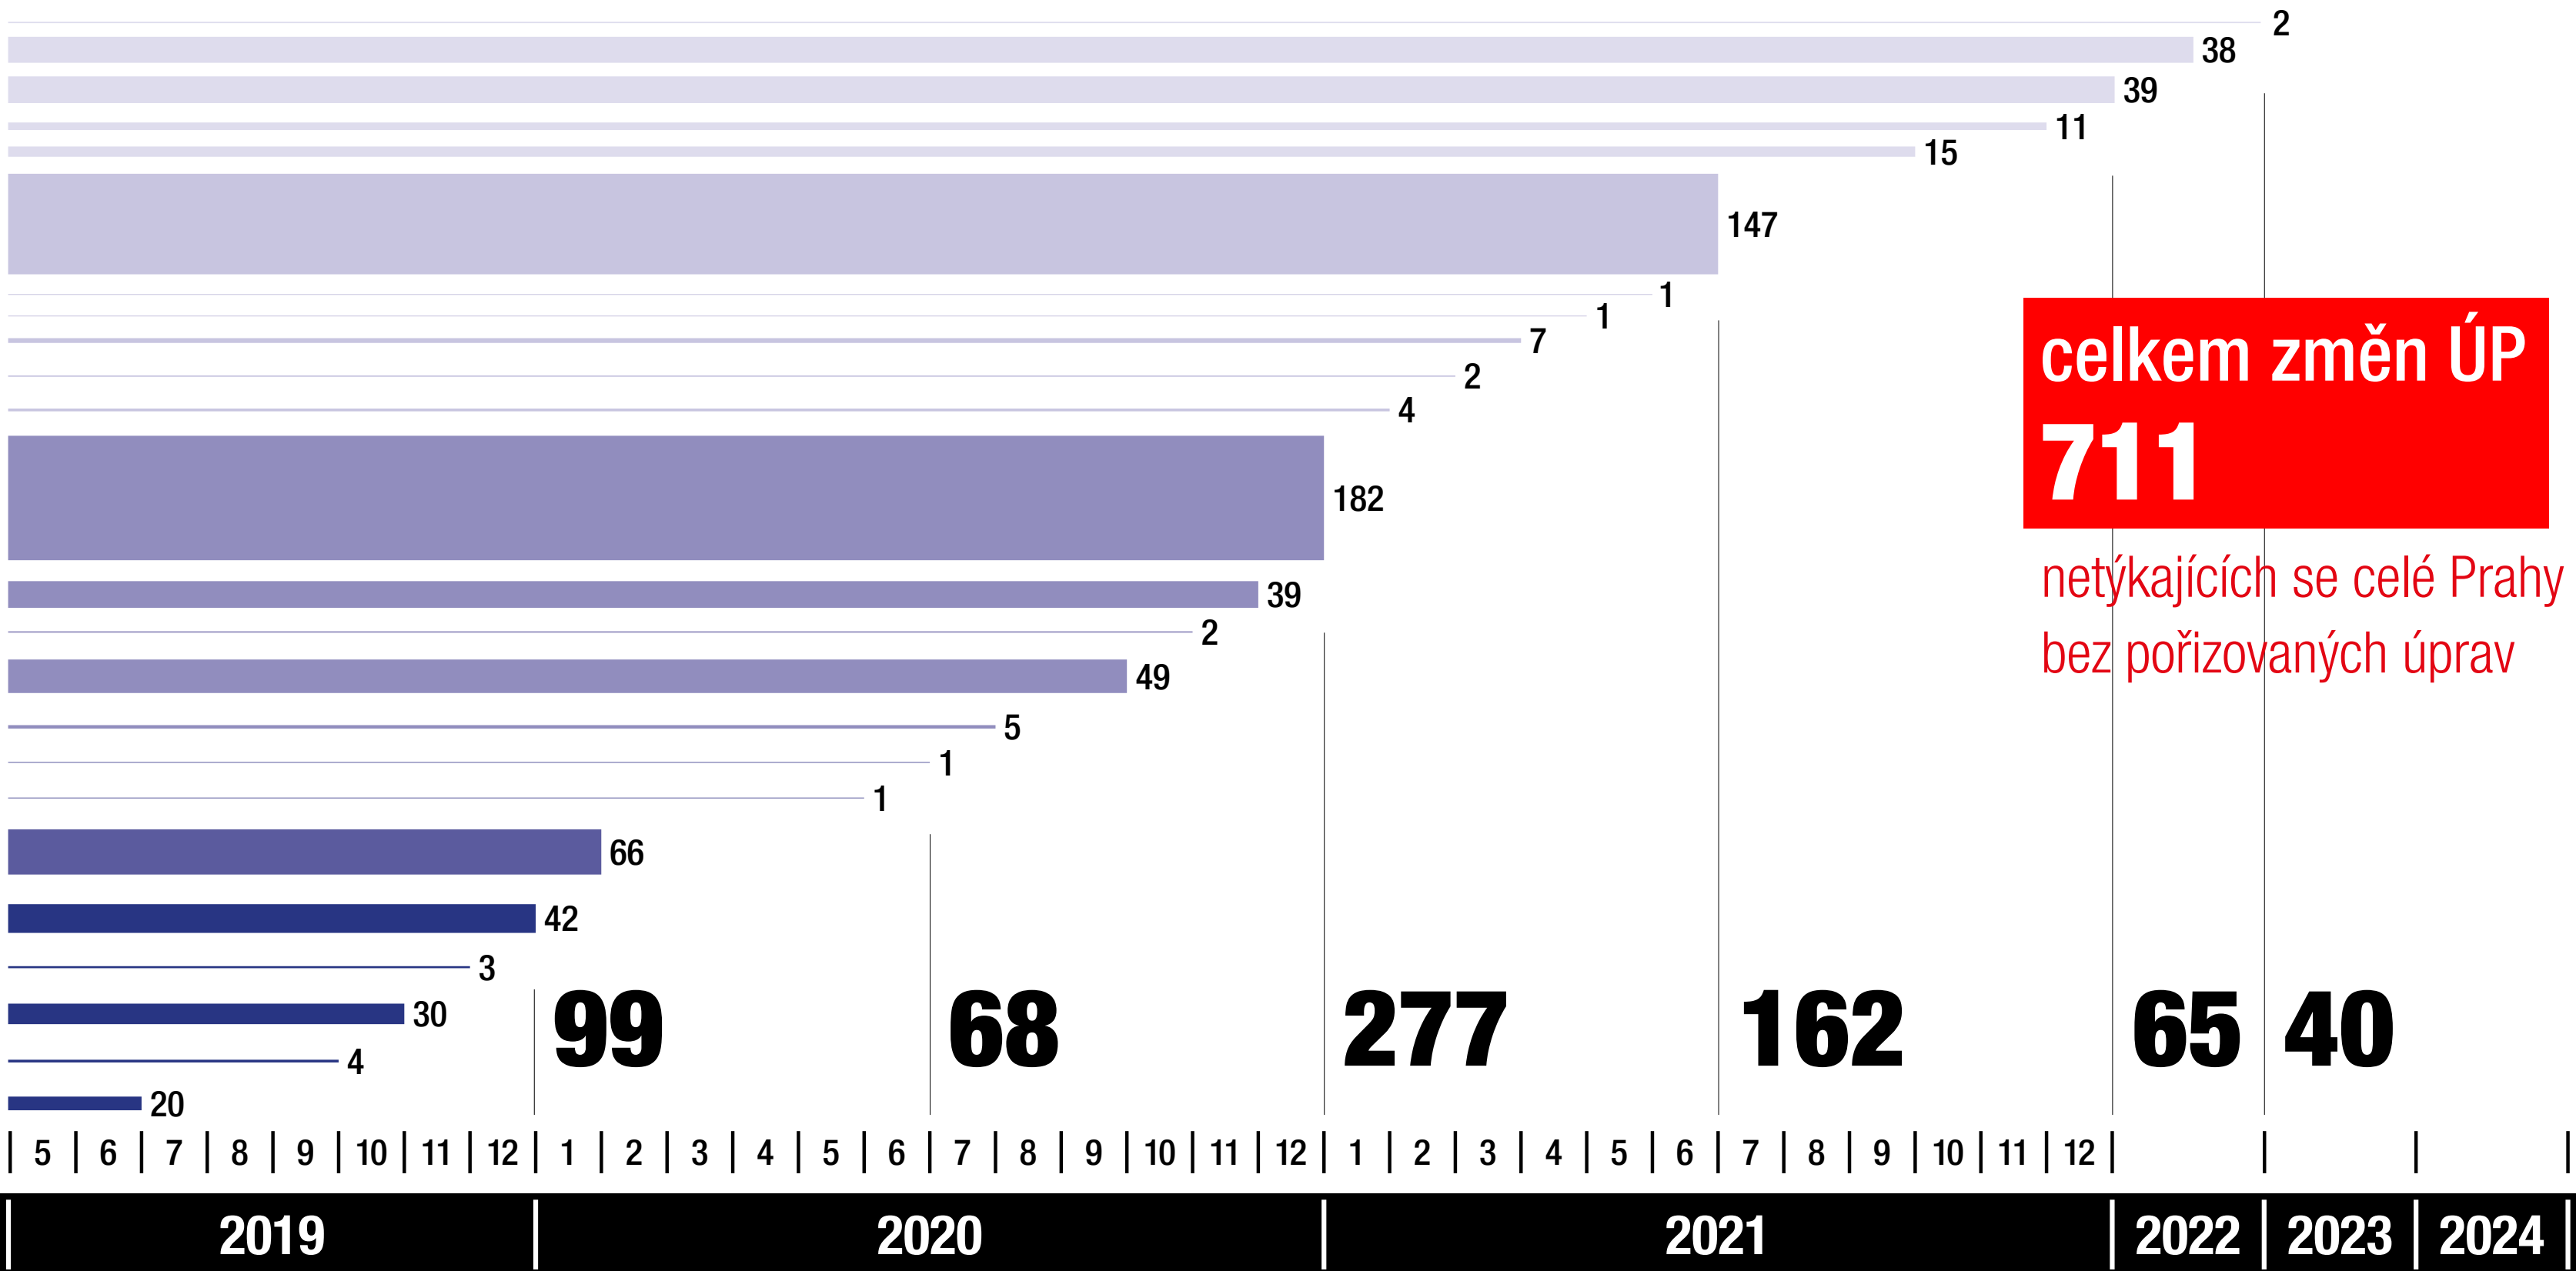

Všechny evidované

podněty, změny, úpravy ÚP

367,4 změn ročně

69800

každý den 1 změna

1999 — 2019

ke dni 6. 6. 2019

MHMP SE1 — MHMP ÚZR — IPR Praha 06/2019

Všechny evidované

podněty, změny, úpravy ÚP

336,51 km²

1999 — 2019

ke dni 6. 6. 2019

MHMP SE1 — MHMP ÚZR — IPR Praha 06/2019

Všechny evidované

podněty, změny, úpravy ÚP

6880%

územní Práhy

1999 — 2019

ke dni 6. 6. 2019

MHMP SE1 — MHMP ÚZR — IPR Praha 06/2019

Pořizované změny ÚP

netýkající se celé Prahy; bez pořizovaných úprav ÚP — ke dni 6. 6. 2019

celkem změn ÚP
711

netýkajících se celé Prahy
bez pořizovaných úprav