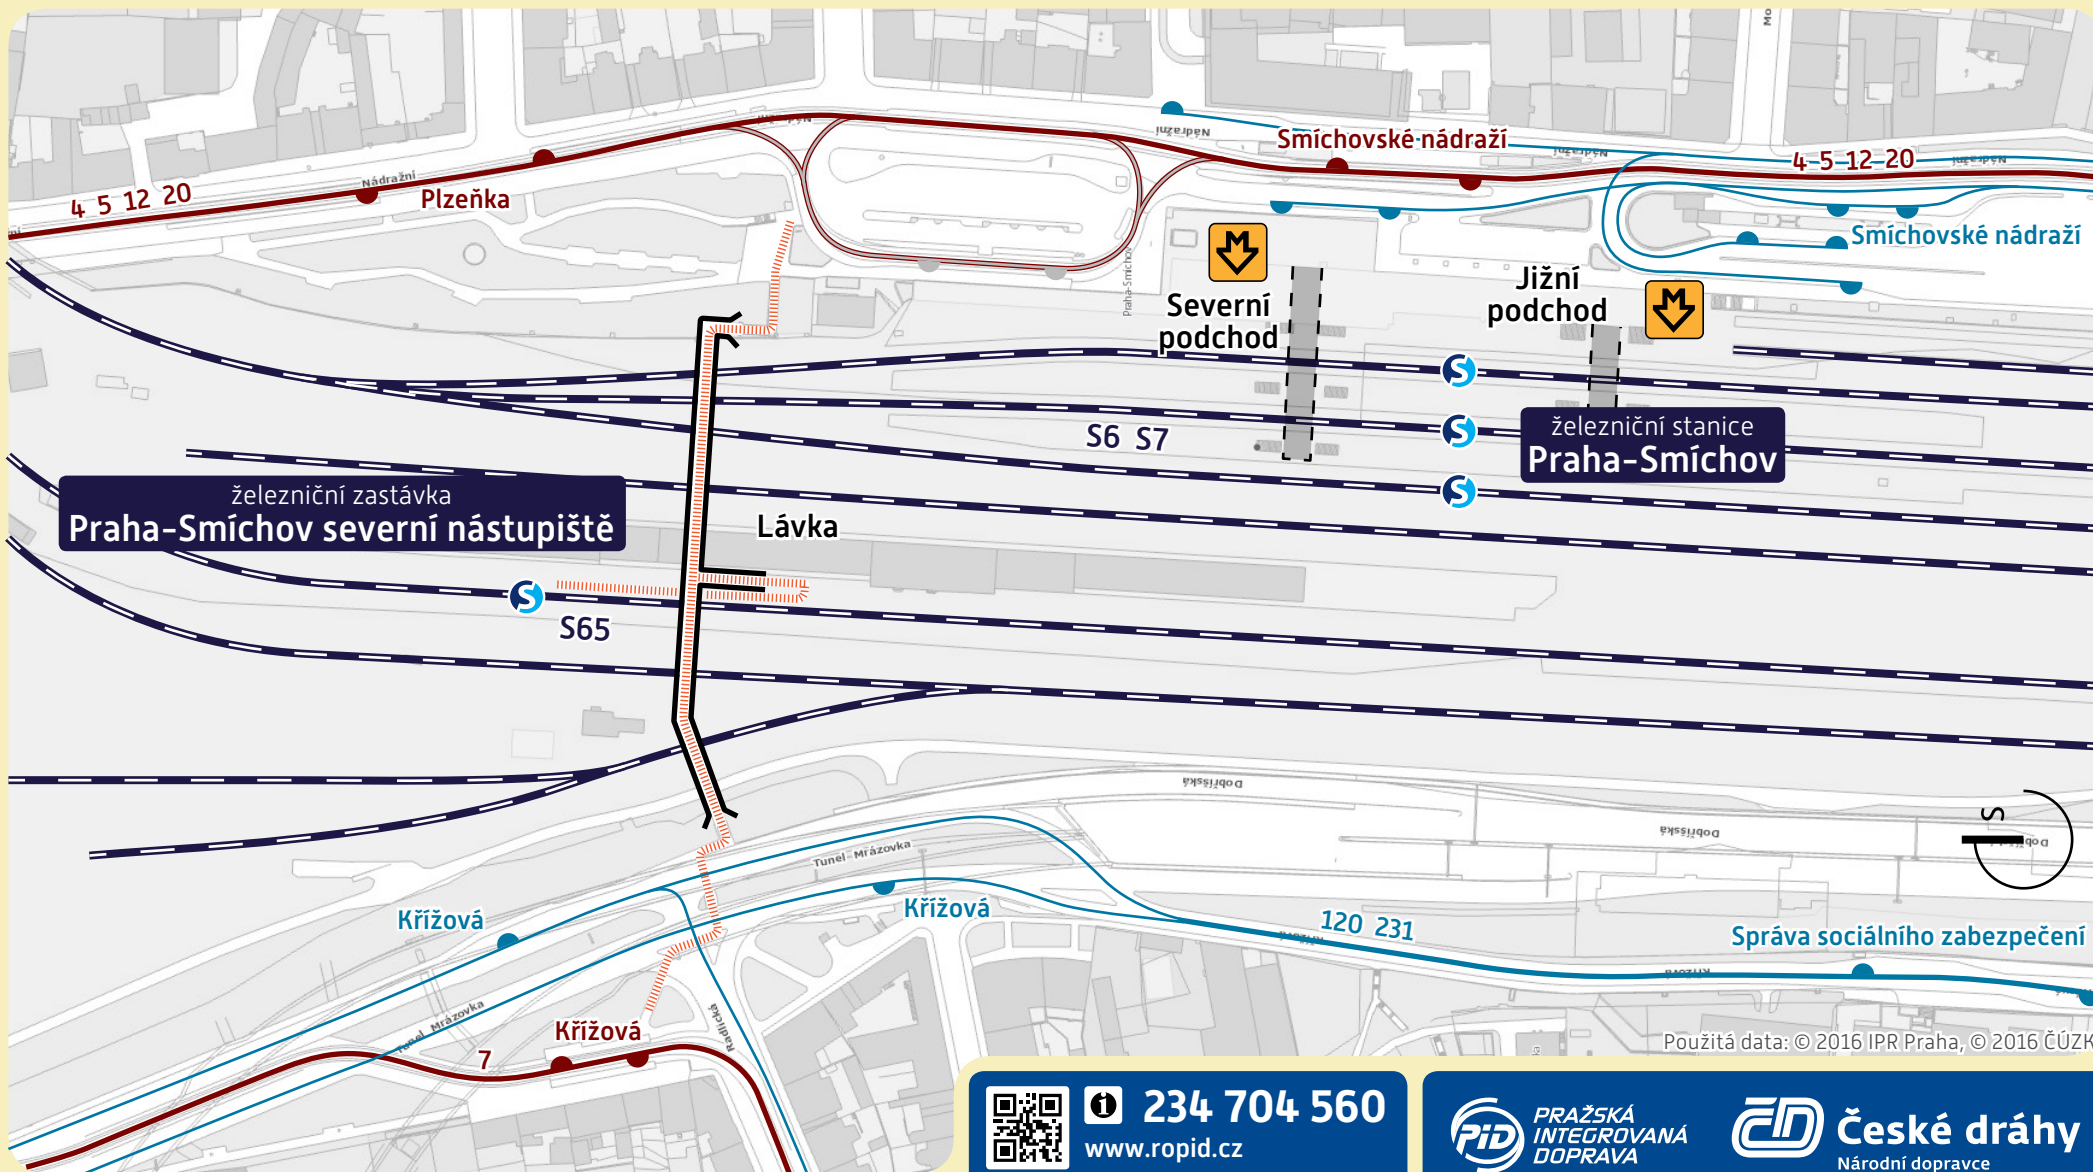

trvalá změna

Praha-Smíchov

Na Knížecí
severní nástupiště

Vážení cestující,

od 11. 12. 2016 dochází ke **zrušení železniční zastávky Praha-Smíchov Na Knížecí**. Linka **S 65** bude nově vedena do stanice Praha hl. n. přes stanici **Praha-Smíchov severní nástupiště**, kam je umožněn přístup po lávce nad kolejíštěm. Lávka je také přístupná z Dobříšské ulice od tramvajové zastávky Křížová.