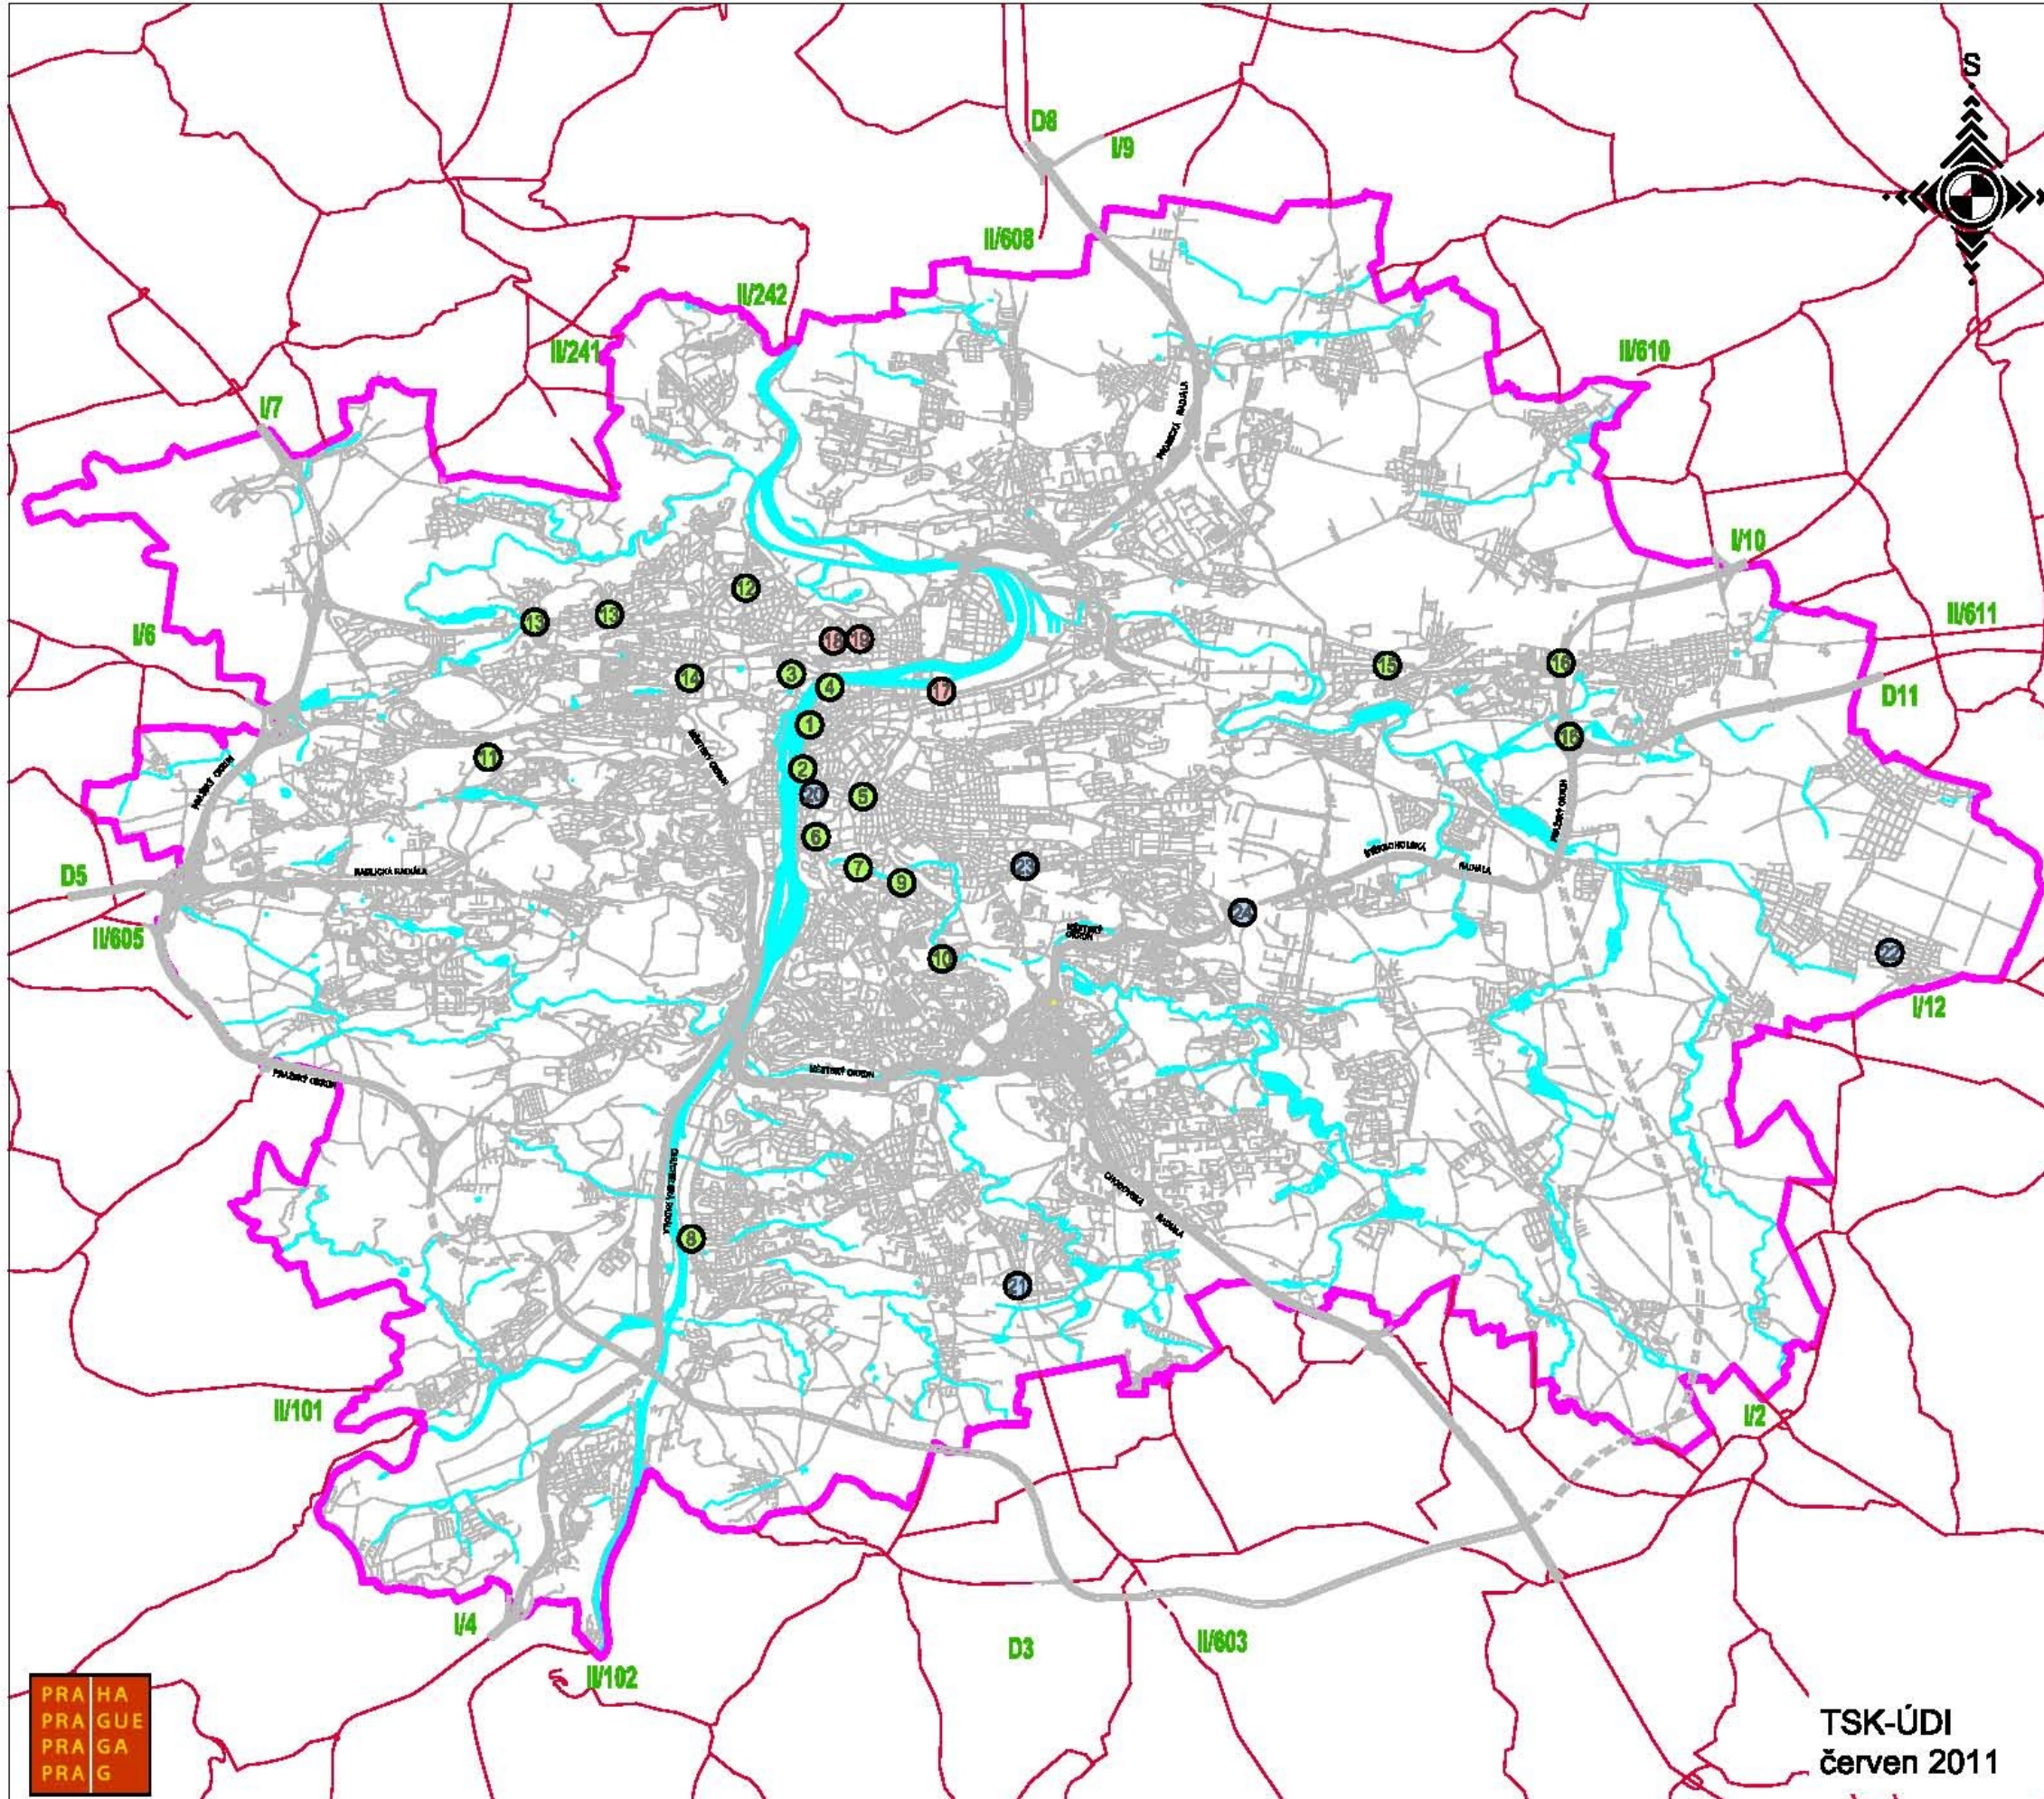

Nejdůležitější dopravní omezení na území hl. m. Prahy 07/08 2011

AKCE JIŽ ODSOUHLASENÉ

- ① Smetanovo nábřeží, Křížovnická - rekonstrukce tramvajové tratě. 3.7.- 31.8.
- ② Masarykovo nábřeží v úseku ul. Národní - Myslíkova - rekonstrukce tramvajové tratě. 3.7.- 31.8.
- ③ Choťkova - rekonstrukce kanalizace. Bude koordinováno s akcí č.1 (termín nestanoven).
- ④ Čechův most, Dvořákovo nábřeží - rekonstrukce kanalizace. Bude koordinováno s akcí č.1 (termín nestanoven).
- ⑤ Sokolská v úseku ul. Žitná - Ječná - oprava povrchu ulice. 1.8.- 31.8.
- ⑥ Na Slupi, Vyšehradská - obnova vodovodu a kanalizace. 3.7.- 31.8.
- ⑦ Nuselský most - oprava dilatací mostu. 3.7.- 31.8.
- ⑧ Modřany - Komofany (KOMOKO) - rekonstrukce tramvajové tratě. 3.7.- 22.10
- ⑨ Náměstí bří Synků - obnova tramvajové tratě. 22.10.- 7.11.
- ⑩ Michelská v úseku ul. Prostřední - U Plynárny - rekonstrukce komunikace. 1.3.- 31.12.
- ⑪ Kukulova před nemocnicí MOTOL - výstavba metra trasa A. 1.1.- 31.12
- ⑫ Jugoslávských partyzánů v úseku ul. Vítězné nám. - Zelená - obnova tramvajové tratě. 1.5.-1.7.
- ⑬ Evropská - výstavba metra trasa A. 1.1.- 31.12.
- ⑭ Patočkova v úseku ul. Sítěšovicická - Strahovský tunel - výstavba Městského okruhu. 1.1.- 31.12.
- ⑮ Poděbradská v úseku ul. Hloubětínská - Slávačská - oprava komunikace.1.8.- 31.8.
- ⑯ Východní spojka R1 (MUK Chlumecká, MUK D11 - výměna dilatací mostů.3.7.- 31.8.