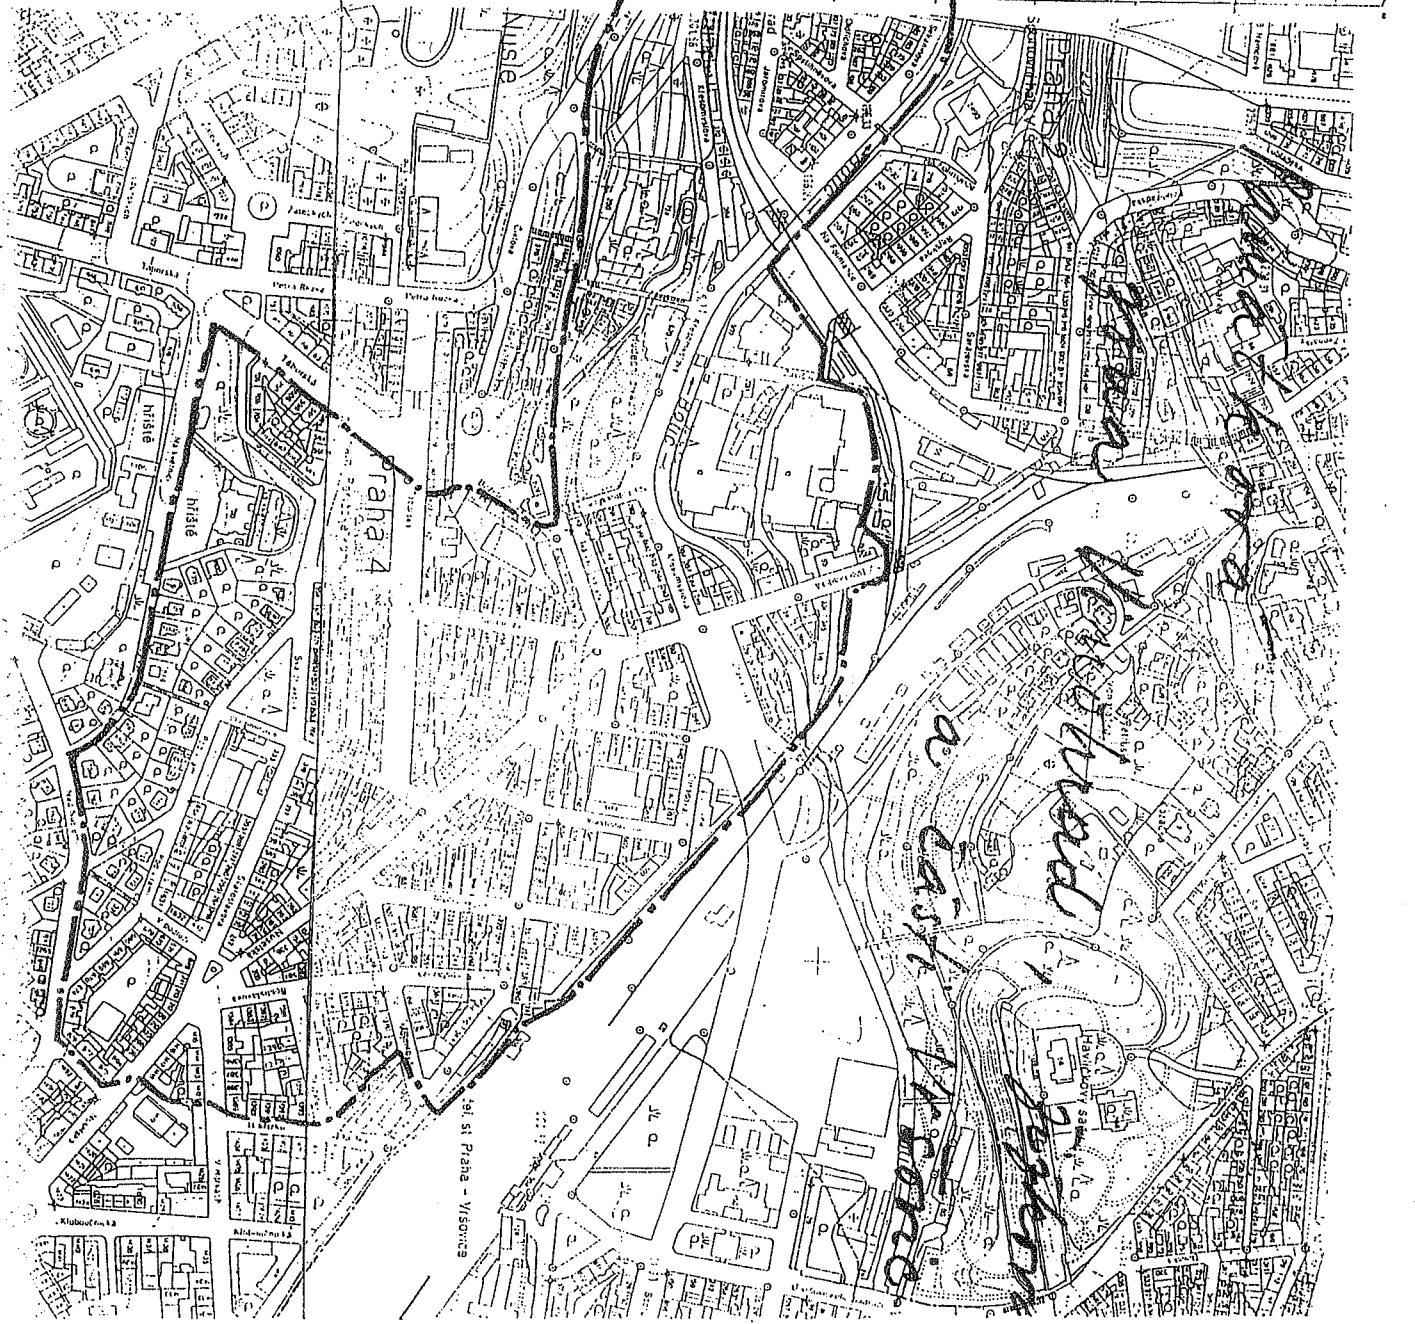

T e r e n n ě r o z n a m ě n ě n í

K a d a s t r o v ě r o z n a m ě n ě n í

N I S I E

Památková zóna NUSLE

7. strana 2.1.

územní vymezení památkové zóny
Střihací, měř. 1:5000

Legenda:

hranice památkové zóny

Karlův most
Vltava
Nusle

Památková zóna SMÍCHOV
v Praze 5

Územní vymezení památkové zóny
Situace, měř. 1:5000

Legenda:

— — — — — hranice památkové zóny

Památková zóna BOHNICE
v Praze 8
Územní vymezení památkové zóny
Situace, měř. 1: 2000

Legenda:
----- hranice památkové zóny

PRAHA-BOHNICE