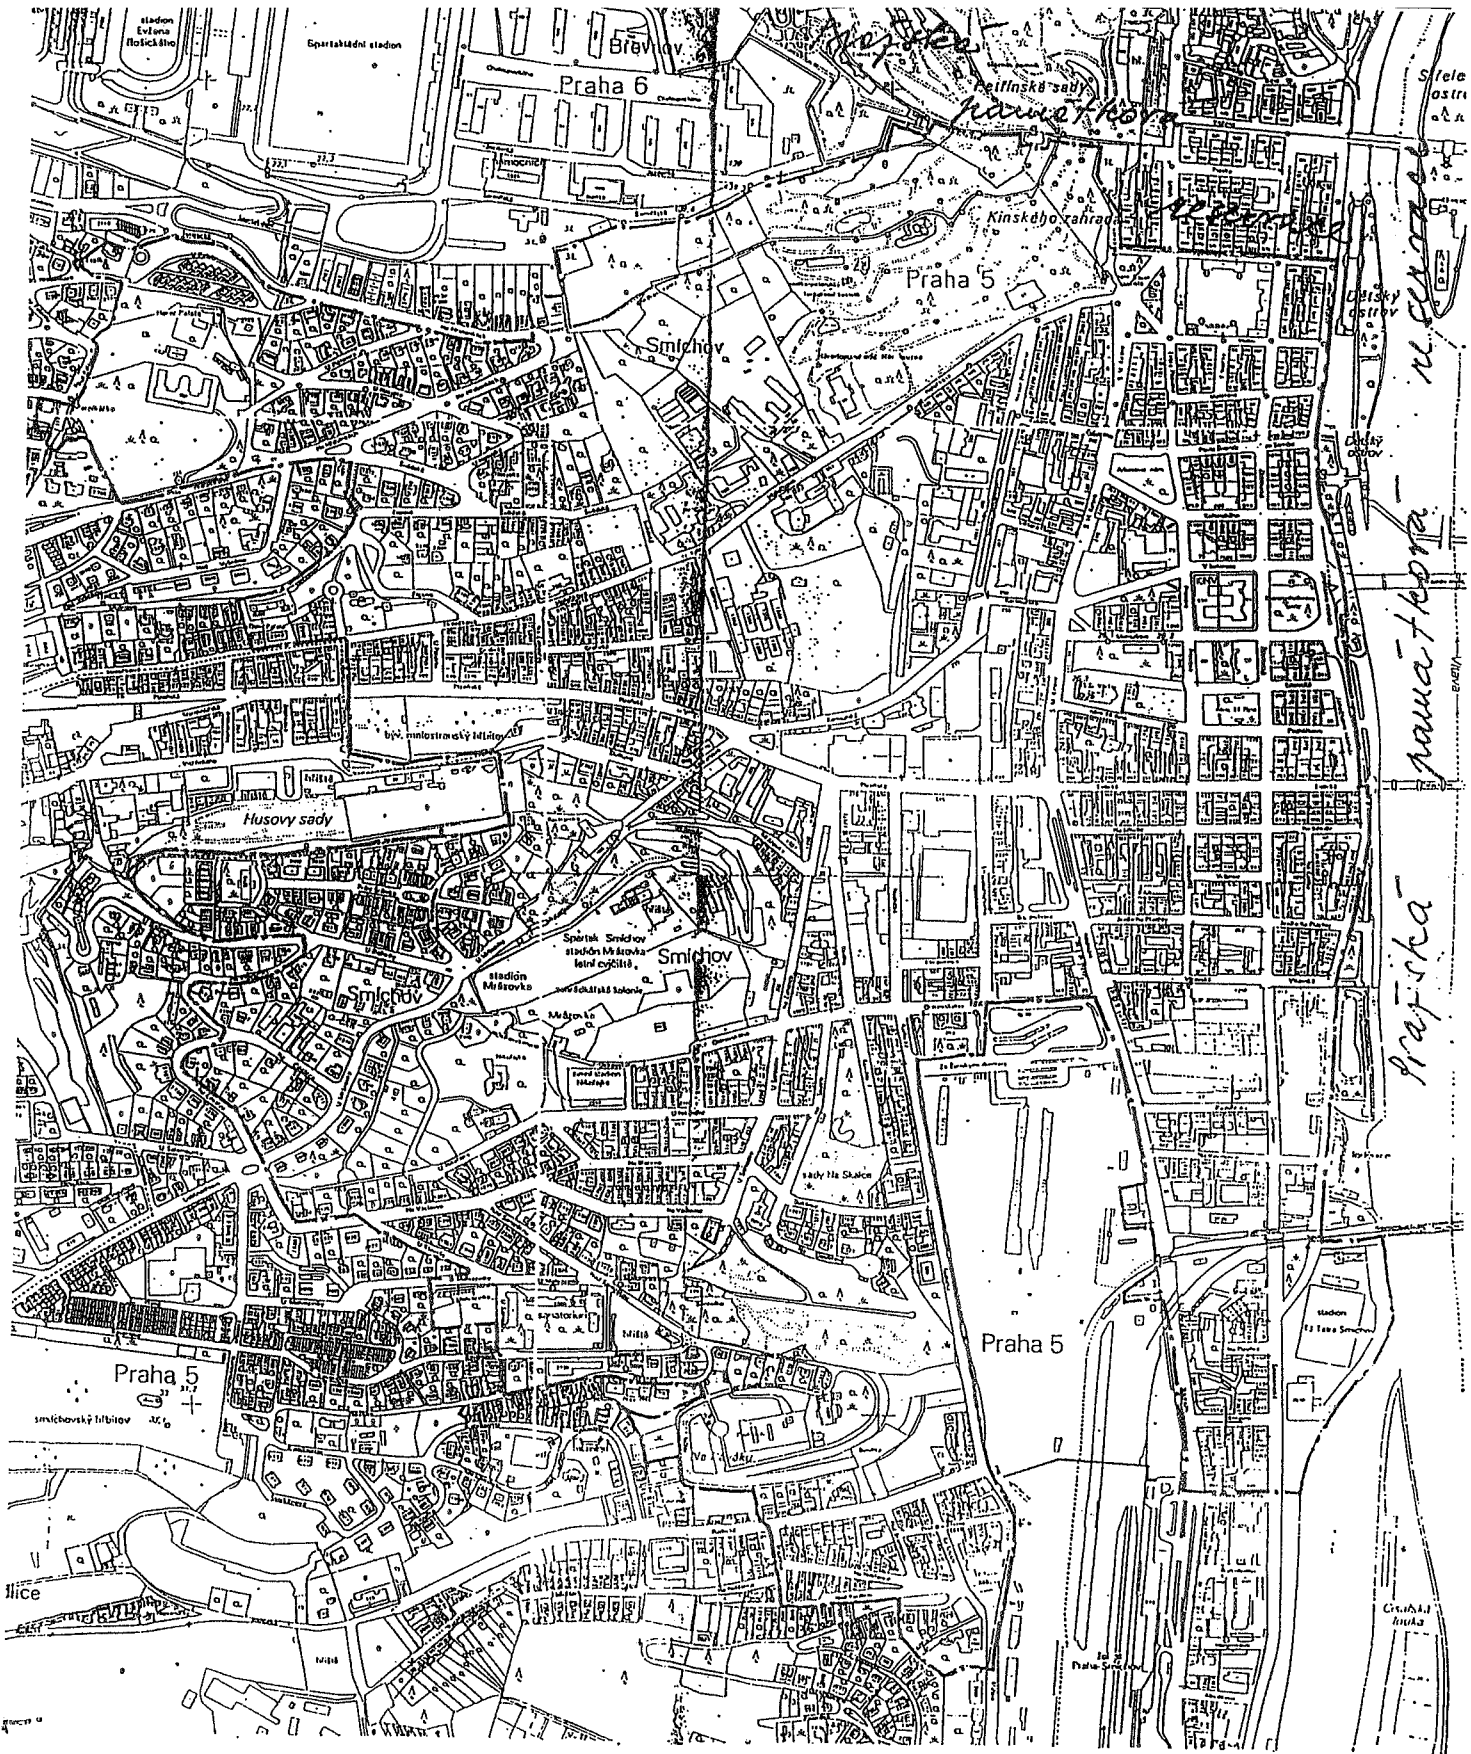

Památková zóna SMÍCHOV
v Praze 5

Územní vymezení památkové zóny
Situace, měř. 1:5000

Legenda:

— — — — — hranice památkové zóny