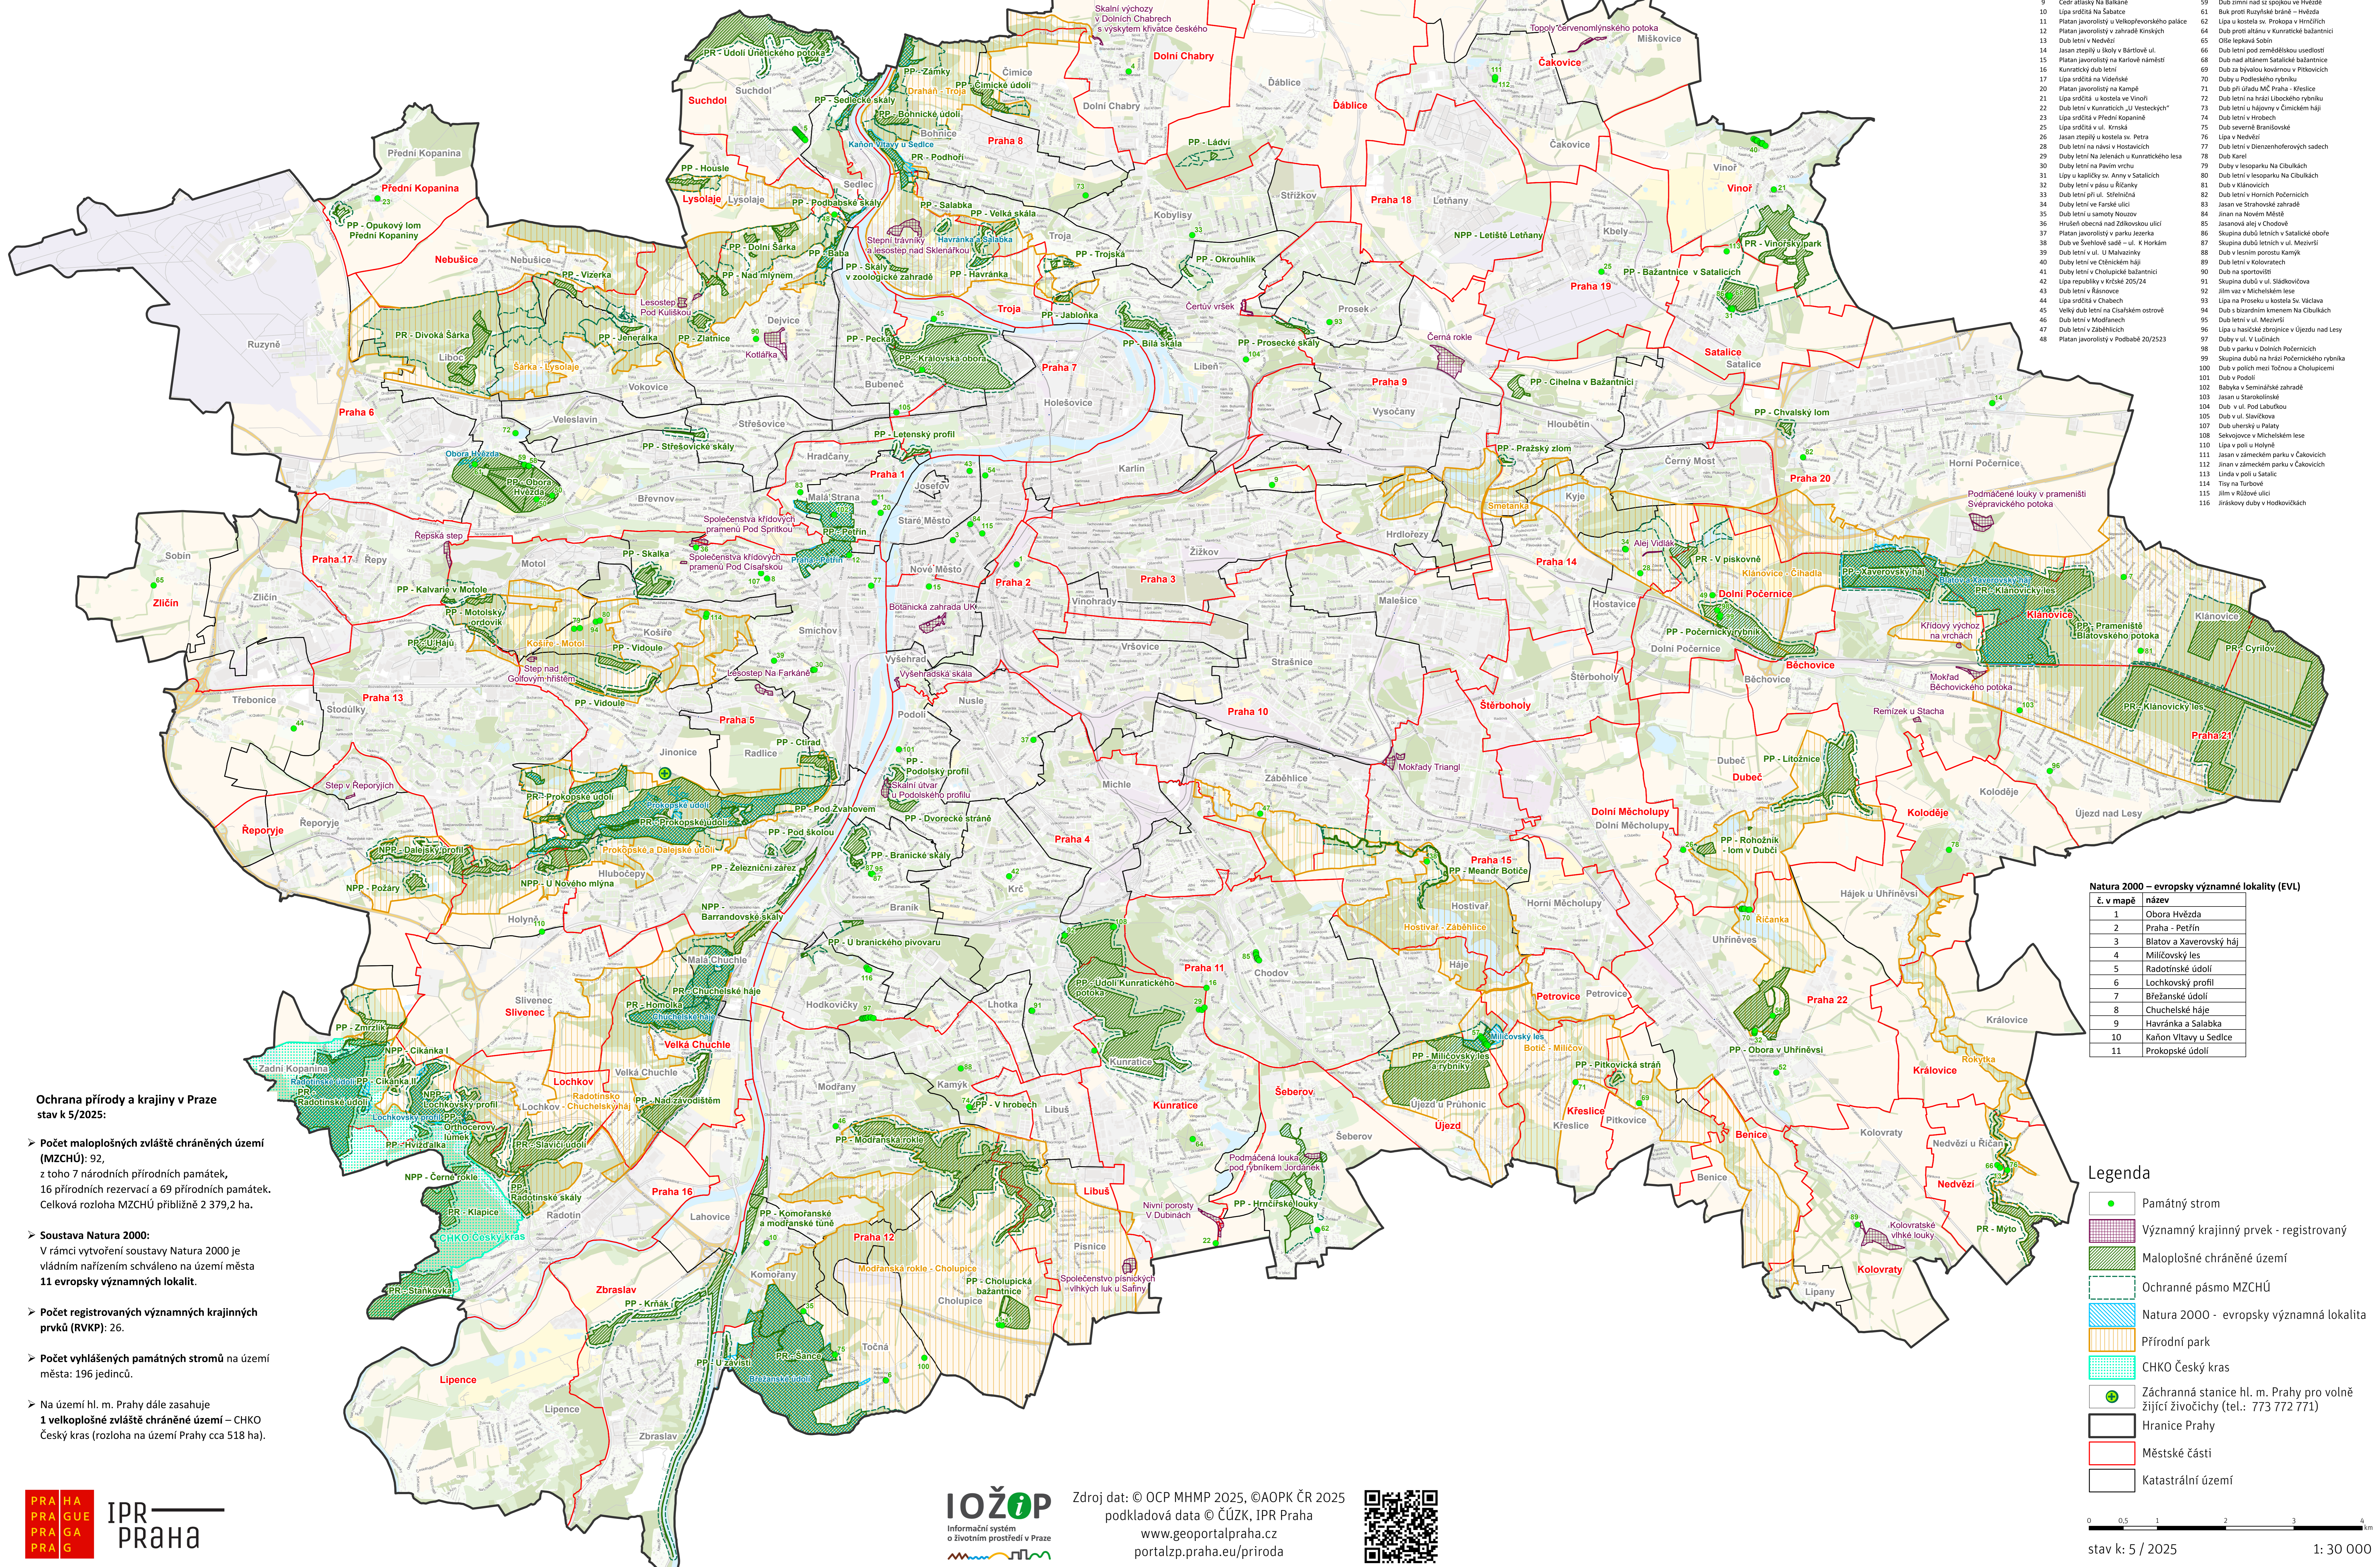

OCHRANA PŘÍRODY A KRAJINY V PRAZE 2025

Natura 2000 – evropsky významné lokality (EVL)

č. v mapě	název
1	Obora Hvězda
2	Praha - Petřín
3	Blatov a Xaverovský háj
4	Milíčovský les
5	Radotinské údolí
6	Lochkovský profil
7	Břežanské údolí
8	Chuchelské háje
9	Havránska a Salabka
10	Kaňon Vitavy u Sedlce
11	Prokopské údolí

Legenda

- Památný strom
- Významný krajinný prvek - registrovaný
- Maloplošné chráněné území
- Ochranné pásmo MZCHÚ
- Natura 2000 - evropsky významná lokalita
- Přírodní park
- CHKO Český kras
- Záchraná stanice hl. m. Prahy pro volně žijící živočichy (tel.: 773 772 771)
- Hranice Prahy
- Městské části
- Katastrální území

Ochrana přírody a krajiny v Praze stav k 5/2025:

- **Počet maloplošných zvláště chráněných území (MZCHÚ): 92,** z toho 7 národních přírodních památek, 16 přírodních rezervací a 69 přírodních památek. Celková rozloha MZCHÚ přibližně 2 379,2 ha.
- **Soustava Natura 2000:** V rámci vytvoření soustavy Natura 2000 je vládním nařízením schváleno na území města 11 evropsky významných lokalit.
- **Počet registrovaných významných krajinných prvků (RVKP): 26.**
- **Počet vyhlášených památných stromů** na území města: 196 jedinců.
- **Na území hl. m. Prahy dále zasahuje 1 velkoplošné zvláště chráněné území – CHKO Český kras** (rozloha na území Prahy cca 518 ha).

Zdroj dat: © OCP MHMP 2025, ©AOPK ČR 2025
podkladová data © ČÚZK, IPR Praha
www.geoportalpraha.cz
portalzp.praha.eu/priroda