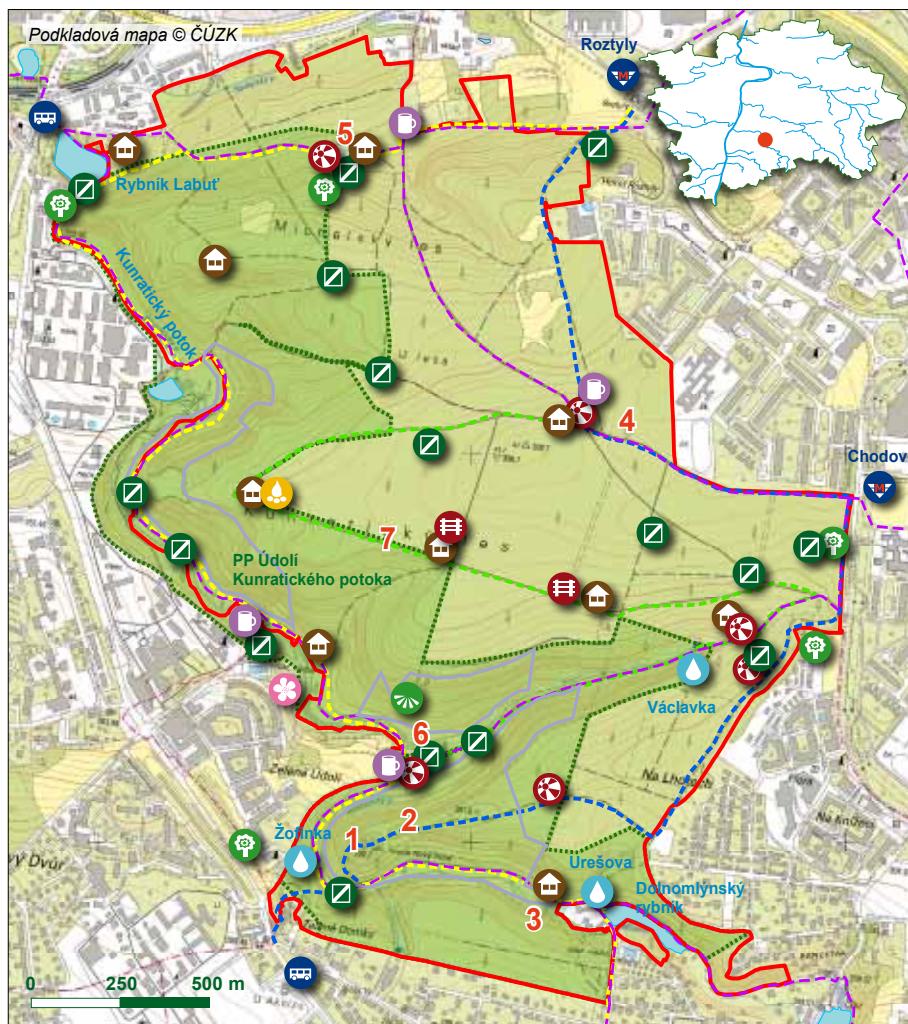

KUNRATICKÝ LES

1. Zřícenina Nový hrad
2. Valy husitského tábora
3. Metasekvoje čínská
4. Chata Gizela, hřiště
5. Bývalá lesní školka, sekvojovec obrovský
6. Hájovna s výběhy pro zvěř
7. Kamenný pomník

- Hranice lesa v majetku HMP
- Turistická stezka
- Chráněné území
- Referenční plochy (viz text)
- Značená cyklotrasa

- Dětské hřiště
- Altán
- Zastávka naučné stezky
- Veřejné ohniště
- Studánka
- Občerstvení, restaurace
- Vyhlídka
- Památný(é) strom(y)
- Sad
- Fitness prvky
- Zastávka MHD
- Zastávka MHD