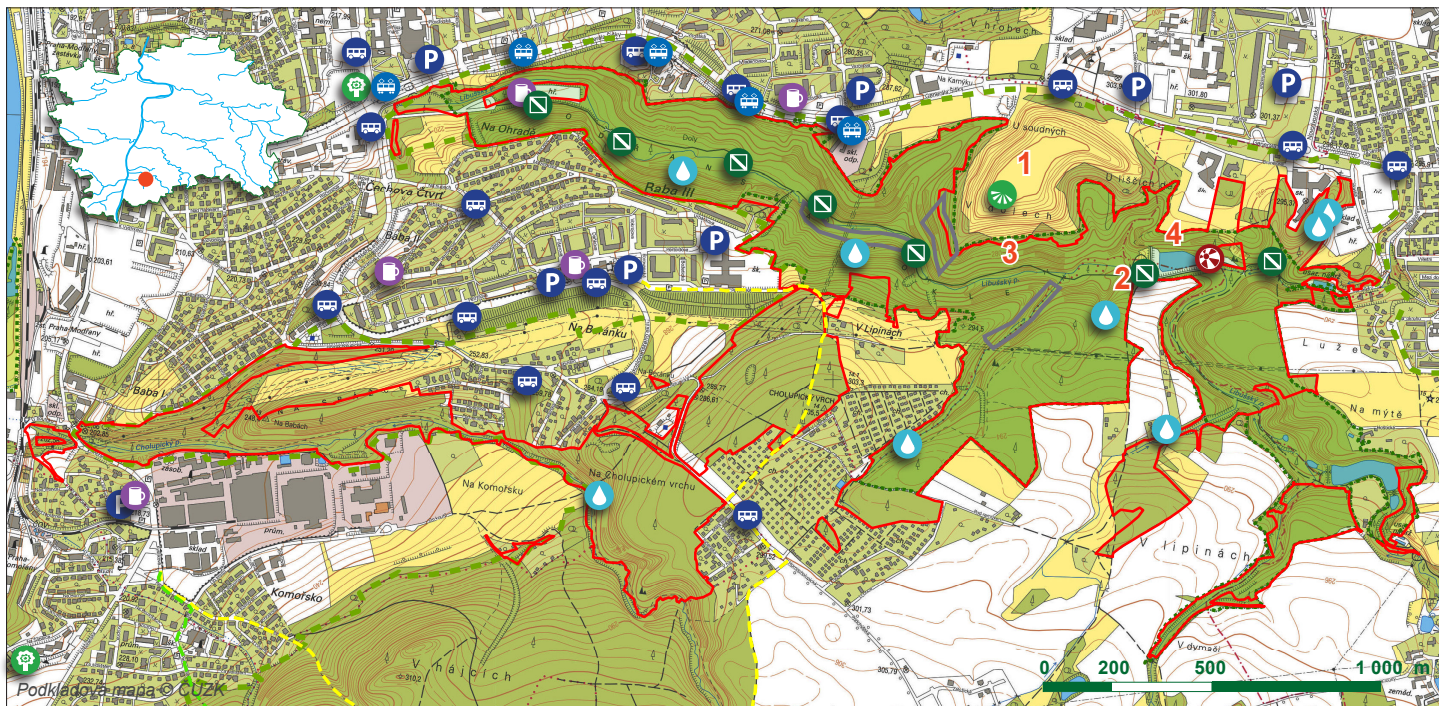

MODŘANSKÁ ROKLE A CHOLUPICKÝ VRCH

1. Bývalá skládka
2. Tůň
3. Jeden z opuštěných lomů
4. Fragменты stepi

- Hranice lesa v majetku HMP
- - - Turistická stezka
- - - Chráněné území
- Referenční plochy (viz text)
- - - Hranice přírodního parku

-  Dětské hřiště
-  Vyhlička
-  Památný strom
-  Pramen, studánka
-  Restaurace, občerstvení
-  Zastávka naučné stezky
-  Parkoviště
-  Nejbližší zastávka MHD
- 
- 