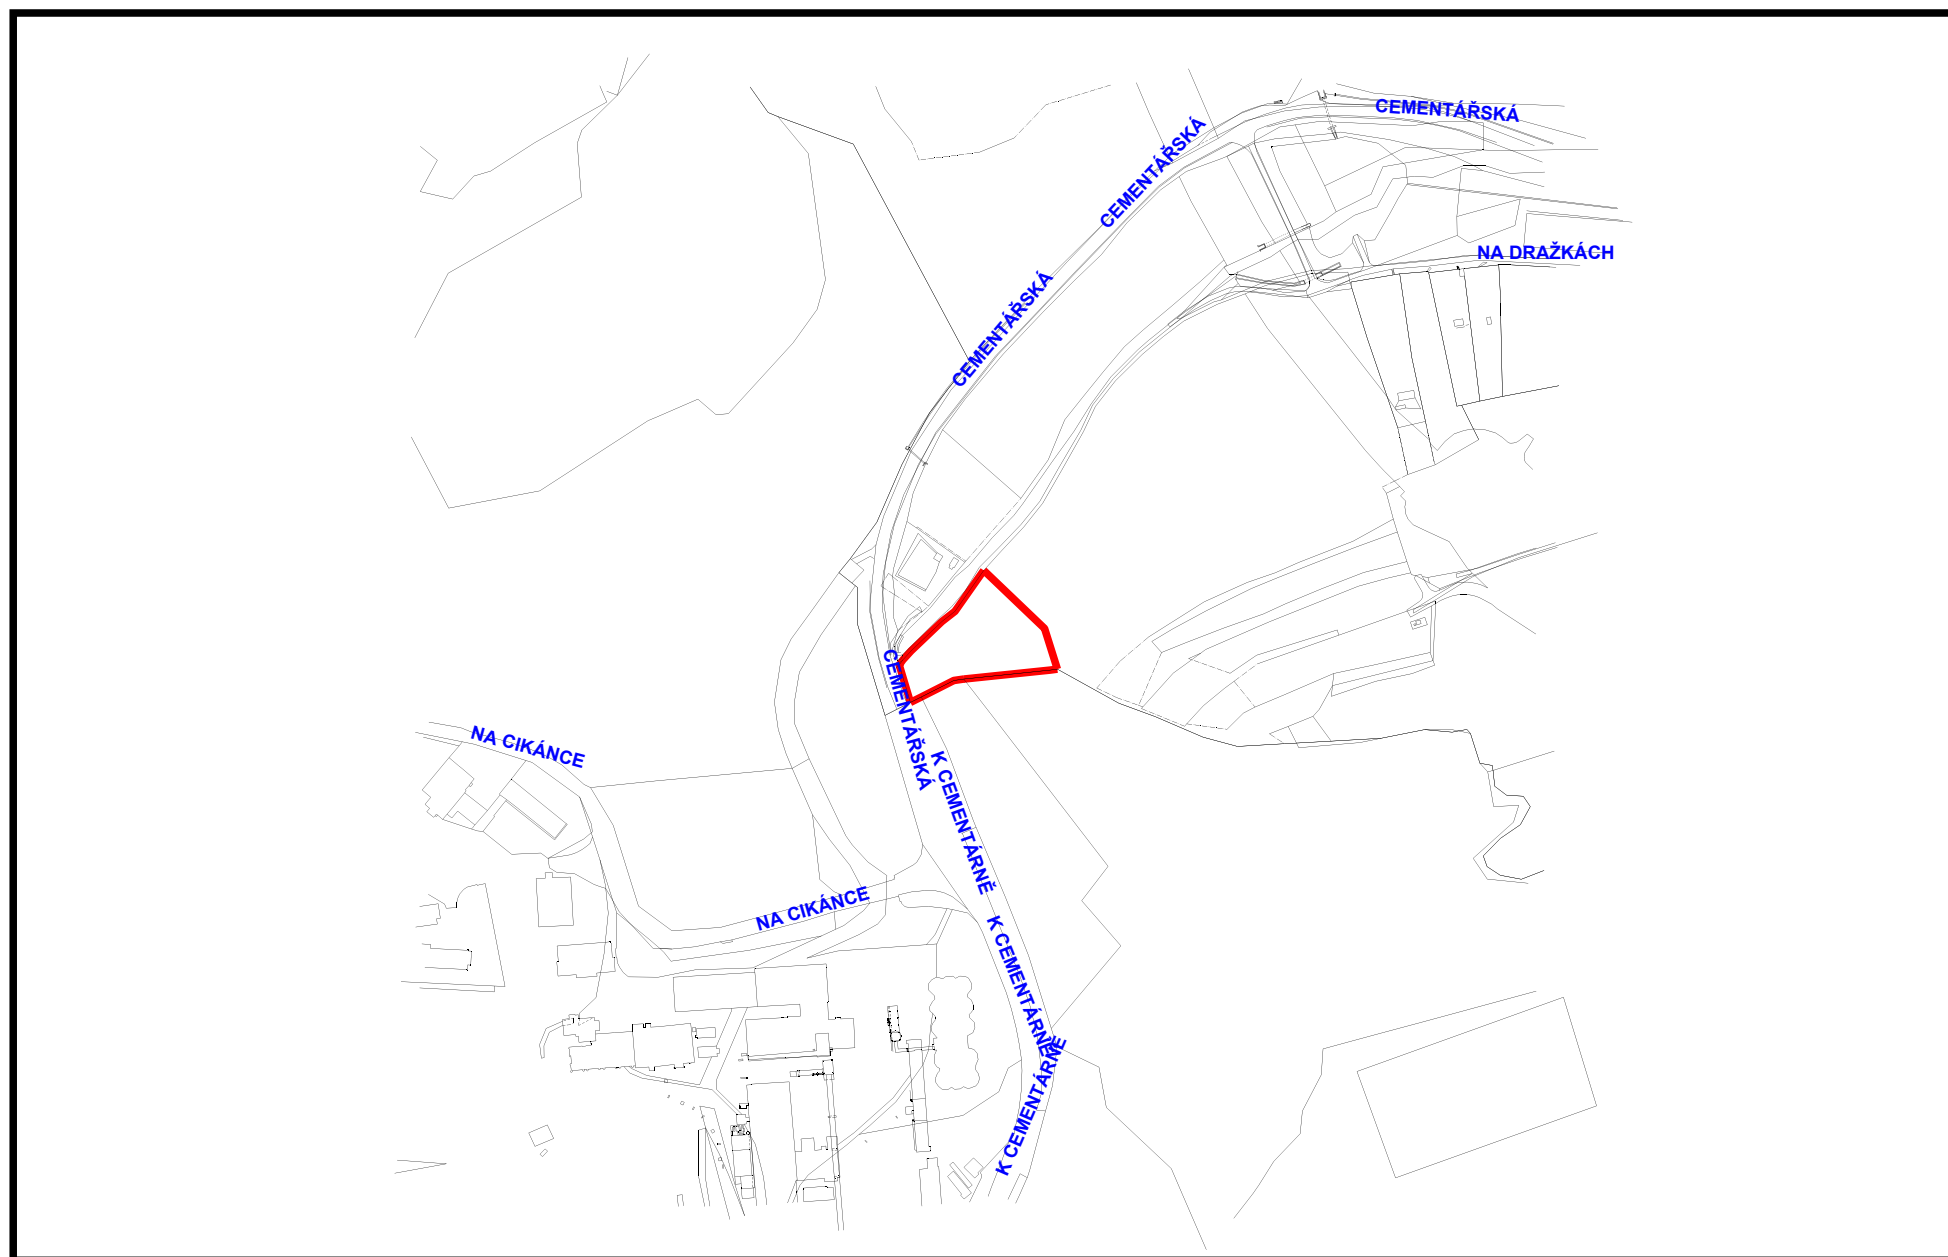

# PP Orthocerový lůmek

1 : 5000

Orientační mapa