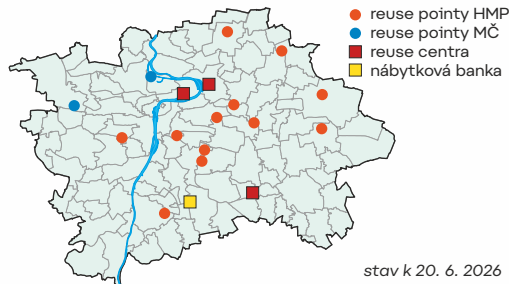

Praha opravuje, renovuje,
upcykluje staré věci

Reuse na školách
pro veřejnost

↓
Oprávněné
kurzy

Praha dává věcem
druhou šanci
na sběrných
dvorech

Reuse pointy

↓
Místa opětovného využití věcí

Reuse aktivity v roce 2025:

- Na území města bylo na konci roku **10 reuse pointů hl. m. Prahy** (k 20. 6. 2026 počet již 12), dále 2 reuse pointy městských částí, a **3 reuse centra**;
- V **reuse pointech** se předalo 17 669 ks, v **reuse centrech** celkově 22 308 ks;
- MHMP zajistil na území Prahy **27 reuse akcí** s odhadovaným množstvím přinesených věcí 22,5 t;
- MHMP dále podpořil celkem **65 oprávněných a upcylačních kurzů** pro veřejnost na 5 různých místech.