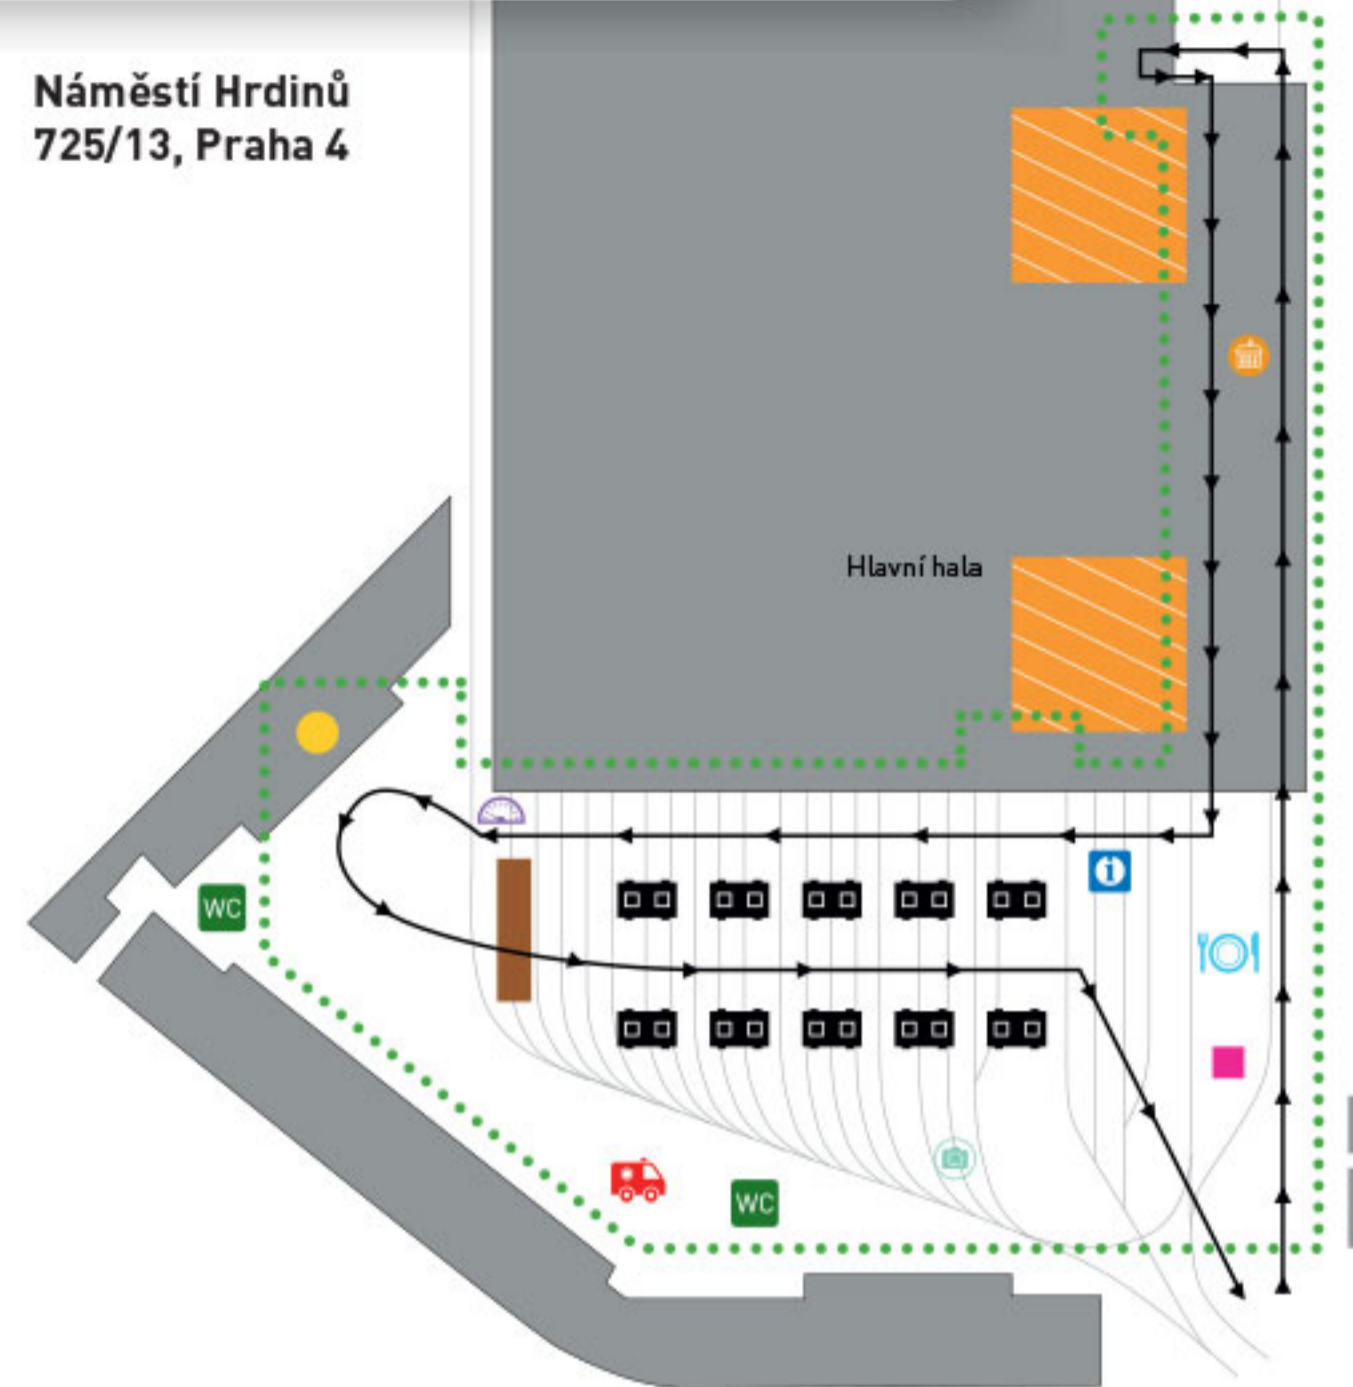

Schéma areálu garáže Kačerov

Ke Garážím 1,
Praha 4

Legenda

- Trasa a směr prohlídky
- ⋯ Zpřístupněná oblast areálu
- Haly a budovy garáže
- ☐ Expozice vozového parku BUS
- ▨ Prohlídka zázemí garáže
- Expozice technických a pohotovostních vozidel
- Náborové centrum
- Audis
- 🚒 Rychlá záchranná služba
- 🍷 Občerstvení
- WC WC
- ♻️ SPŠD

Další stanoviště:

balónky a dárky | 3x vědomostní stanoviště | workshop | Český animační team | motokáry | 2x skákací hrad

Schéma areálu vozovny Pankrác

Náměstí Hrdinů
725/13, Praha 4

Legenda

- Trasa a směr prohlídky
- ⋯ Zpřístupněná oblast areálu
- Haly a budovy vozovny
- ☐ Expozice vozového parku TRAM
- ▨ Prohlídka zázemí vozovny
- Expozice technických a pohotovostních vozidel
- Náborové centrum
- Doris
- 🚒 Rychlá záchranná služba
- 🍷 Občerstvení
- WC WC
- ♻️ SPŠD
- ℹ️ Infocentrum
- 📷 Fotokoutek
- 🚲 Měření rychlosti tramvaje

Další stanoviště:

balónky a dárky | 3x vědomostní stanoviště | workshop | Český animační team | malování na obličej

Schéma areálu depa Kačerov

Sliačská 1,
Praha 4

Legenda

- Trasa a směr prohlídky
- ⋯ Zpřístupněná oblast areálu
- Haly a budovy depa
- ☐ Expozice vozového parku METRO
- ▨ Prohlídka zázemí depa
- Expozice technických vozidel
- Náborové centrum
- ▨ Prezentace HZS DP
- 🚒 Rychlá záchranná služba
- 🍷 Občerstvení
- WC WC
- ♻️ SPŠD
- ℹ️ Infocentrum
- 🌱 Expozice životního prostředí