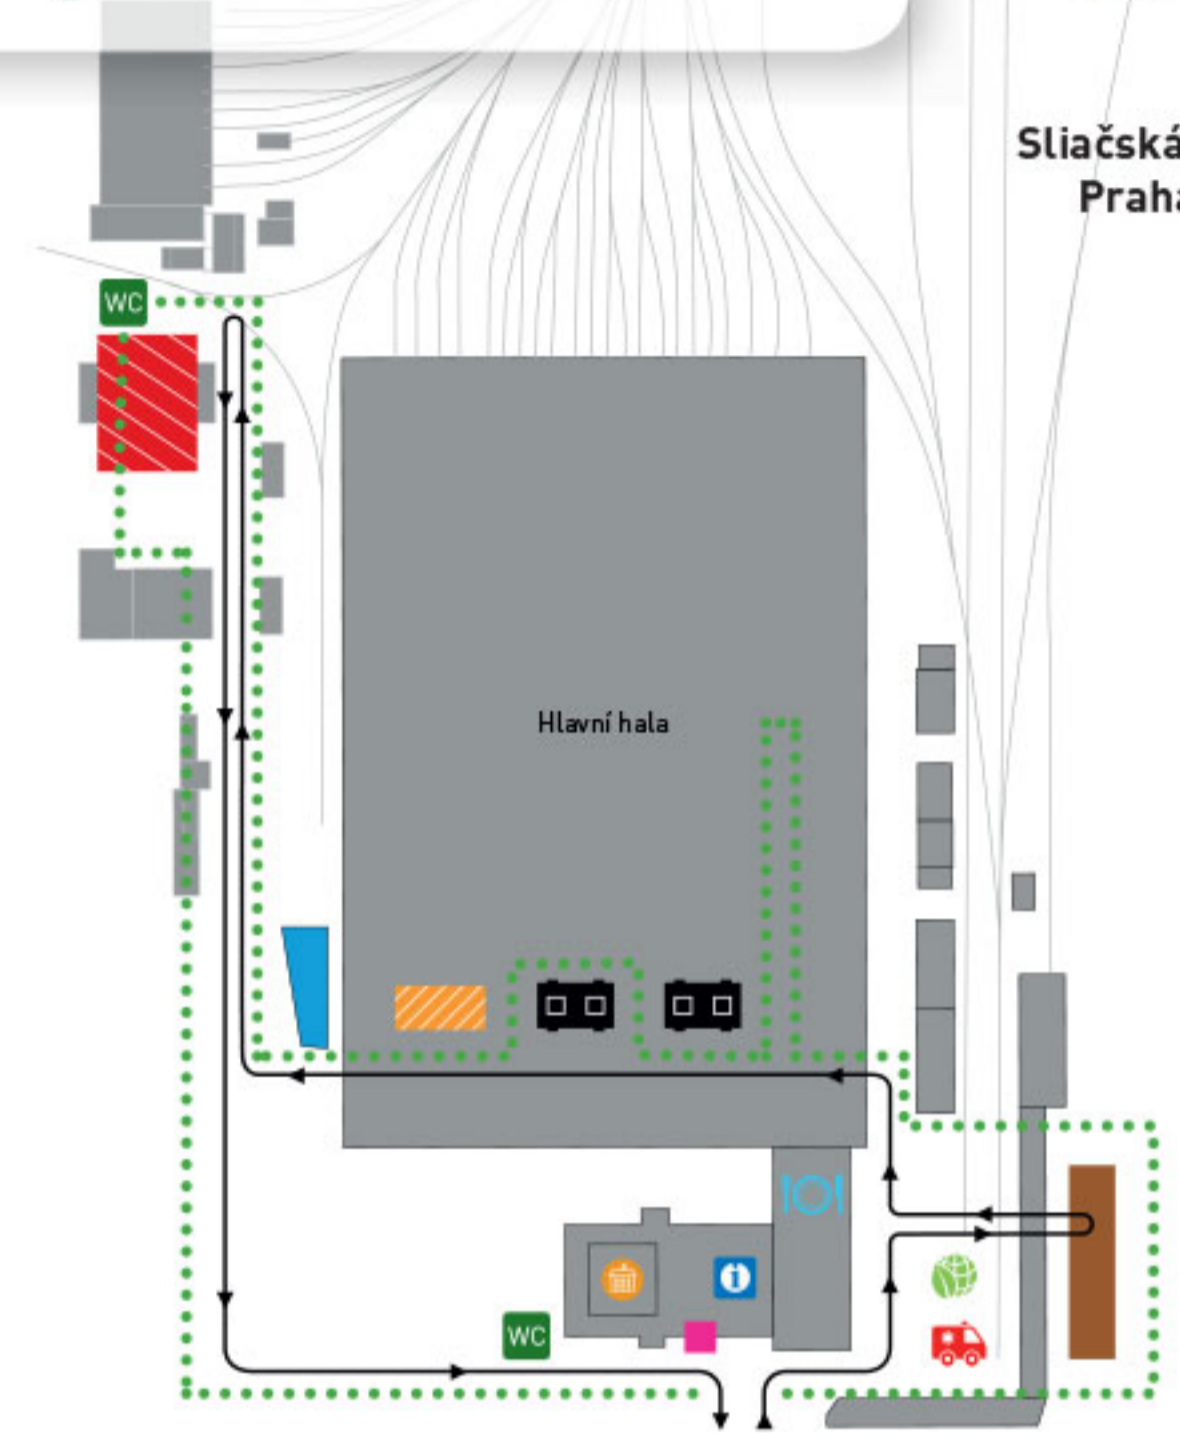

Schéma areálu garáže Kačerov

Ke Garážím 1,
Praha 4

Legenda

- Trasa a směr prohlídky
- ⋯ Zpřístupněná oblast areálu
- Haly a budovy garáže
- ☐ Expozice vozového parku BUS
- ▨ Prohlídka zázemí garáže
- Expozice technických a pohotovostních vozidel
- Náborové centrum
- Audis
- 🚒 Rychlá záchranná služba
- 🍷 Občerstvení
- WC WC
- ♻️ SPŠD

Další stanoviště:

balónky a dárky | 3x vědomostní stanoviště | workshop | Český animační team | motokáry | 2x skákací hrad

Schéma areálu vozovny Pankrác

Náměstí Hrdinů
725/13, Praha 4

Legenda

- Trasa a směr prohlídky
- ⋯ Zpřístupněná oblast areálu
- Haly a budovy vozovny
- ☐ Expozice vozového parku TRAM
- ▨ Prohlídka zázemí vozovny
- Expozice technických a pohotovostních vozidel
- Náborové centrum
- Doris
- 🚒 Rychlá záchranná služba
- 🍷 Občerstvení
- WC WC
- ♻️ SPŠD
- ℹ️ Infocentrum
- 📷 Fotokoutek
- 🚲 Měření rychlosti tramvaje

Další stanoviště:

balónky a dárky | 3x vědomostní stanoviště | workshop | Český animační team | malování na obličej

Schéma areálu depa Kačerov

Sliačská 1,
Praha 4

Legenda

- Trasa a směr prohlídky
- ⋯ Zpřístupněná oblast areálu
- Haly a budovy depa
- ☐ Expozice vozového parku METRO
- ▨ Prohlídka zázemí depa
- Expozice technických vozidel
- Náborové centrum
- ▨ Prezentace HZS DP
- 🚒 Rychlá záchranná služba
- 🍷 Občerstvení
- WC WC
- ♻️ SPŠD
- ℹ️ Infocentrum
- 🌱 Expozice životního prostředí