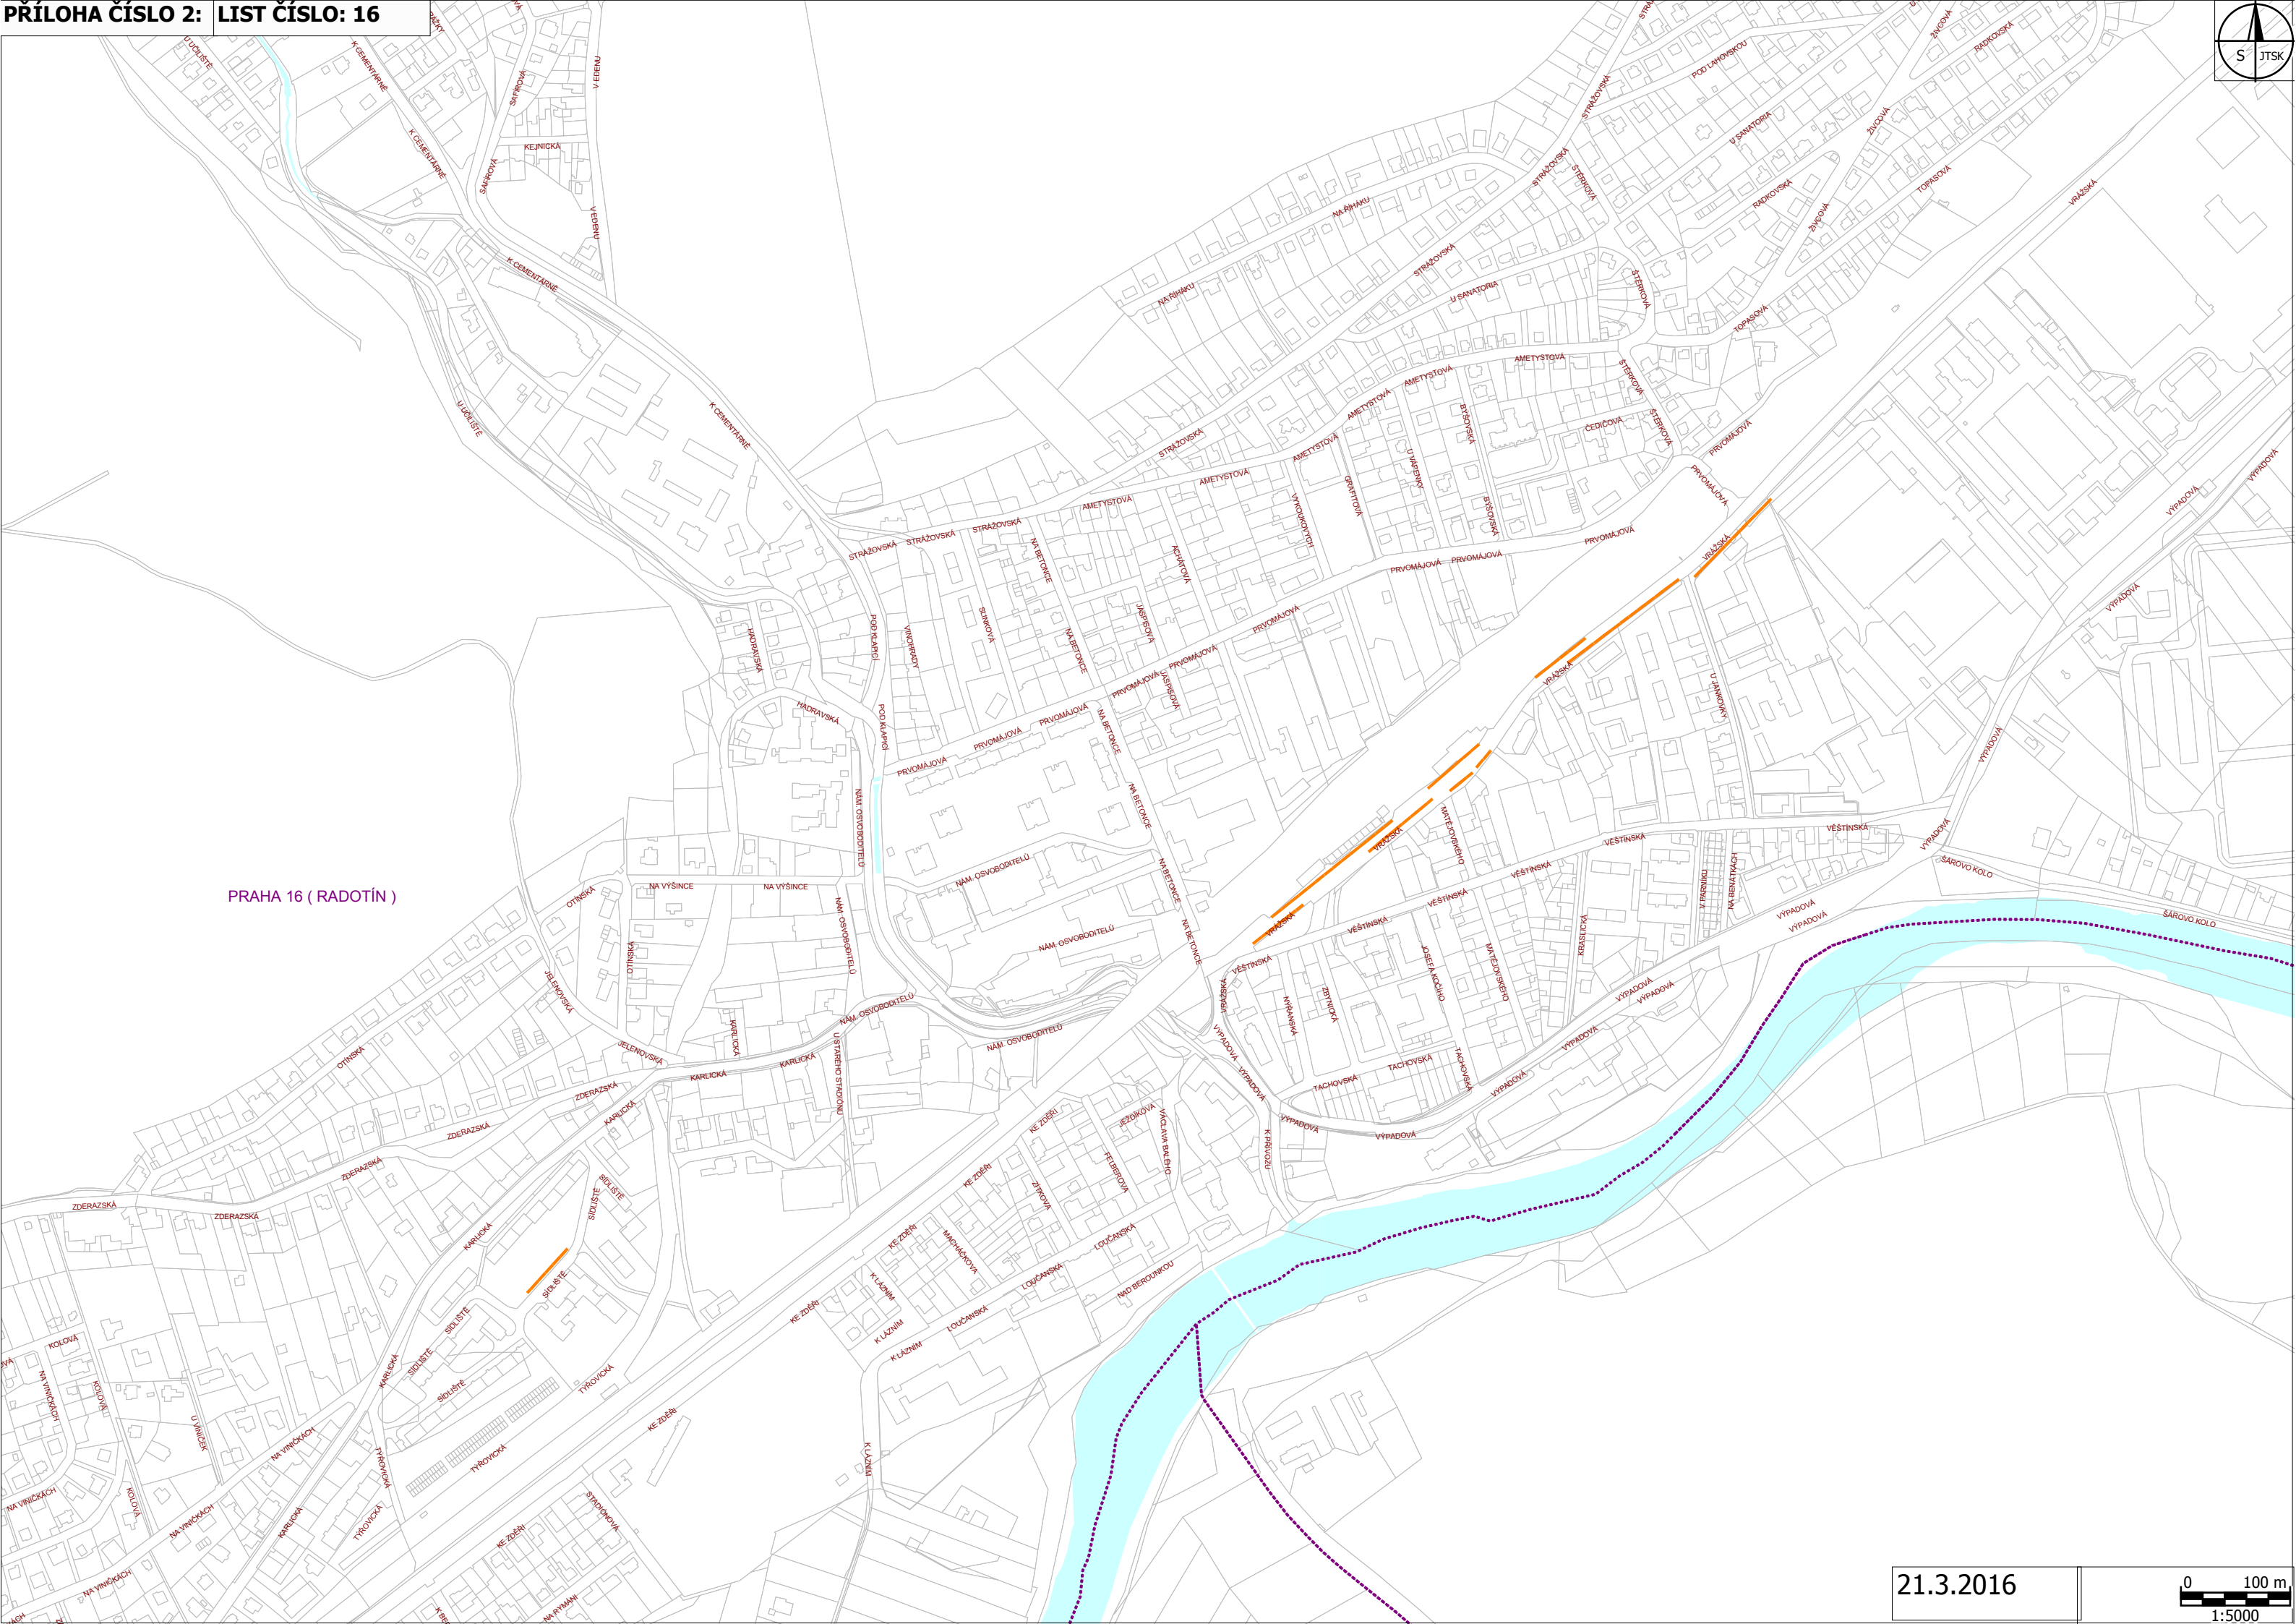

PRAHA 16 (RADOTÍN)

21.3.2016