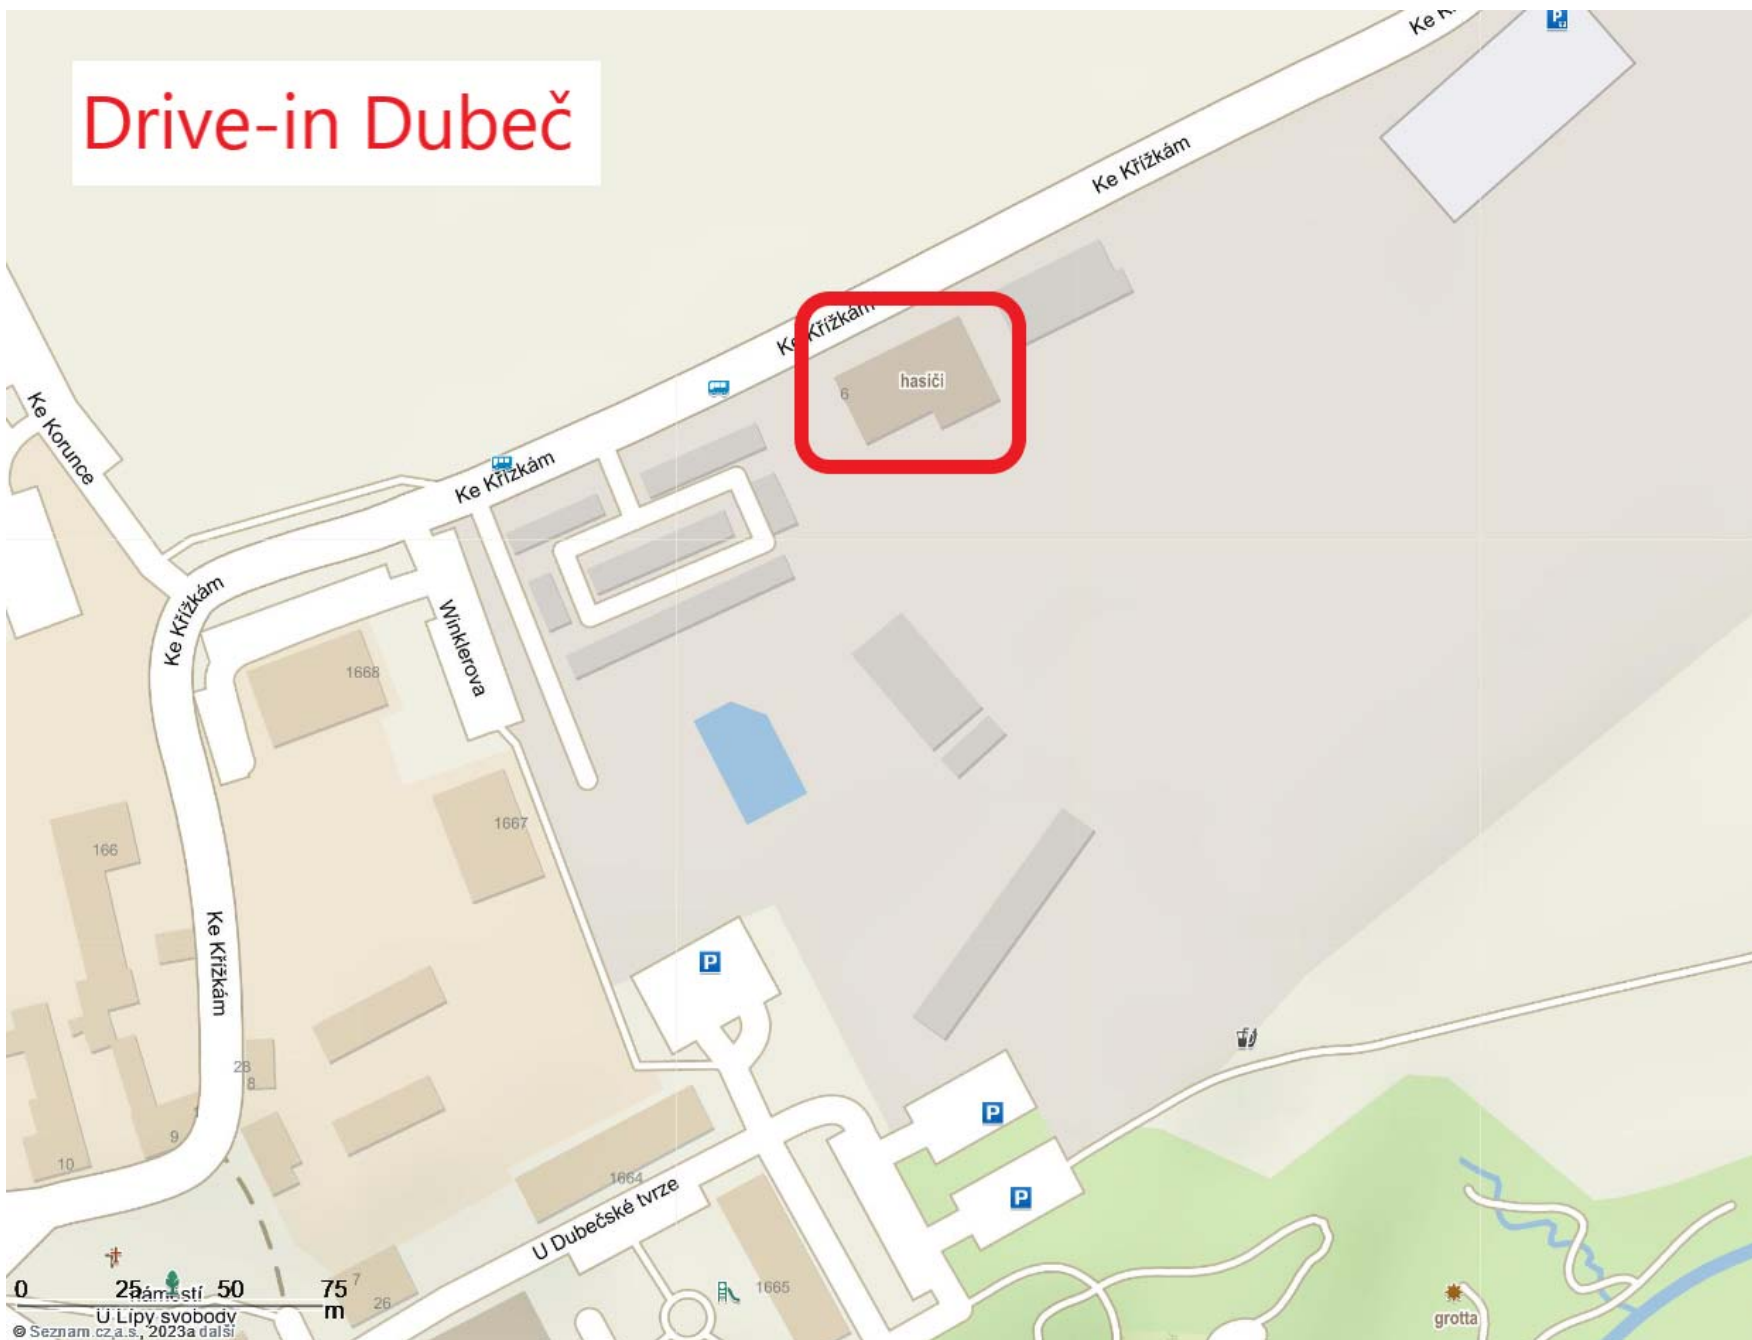

Drive-in Dubeč

**Adresa volebního
stanoviště:
Hasičská zbrojnice JSDH
Praha - Dubeč
Praha 10 - Dubeč
Ke Křížkám 777/6**

Volební stanoviště je zřízeno
pro městské části:

- Praha 10
- Praha 15
- Praha 22
- Praha - Benice
- Praha - Dolní Měcholupy
- Praha - Dubeč
- Praha - Koloděje
- Praha - Kolovraty
- Praha - Královice
- Praha - Křeslice
- Praha - Nedvězí
- Praha - Petrovice
- Praha - Štěrboholy