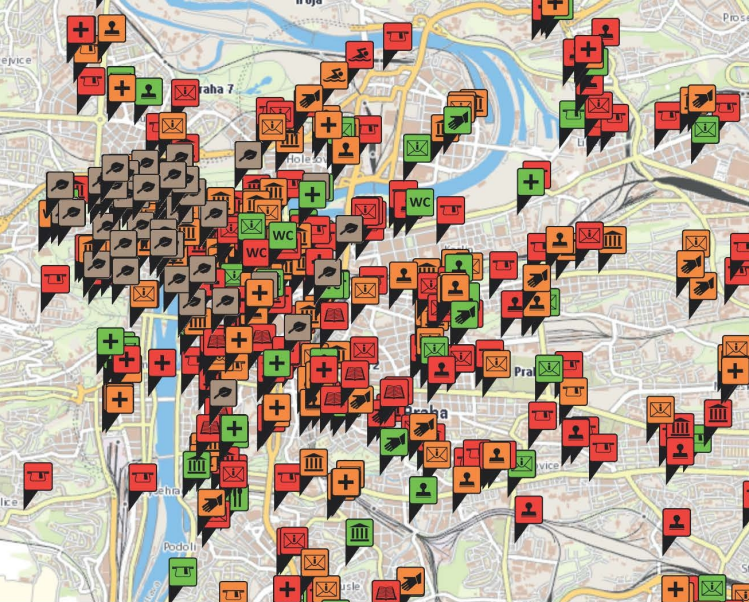

# PRAŽSKÁ MAPA PŘÍSTUPNOSTI

**Na Mapě přístupnosti ihned zjistíte, zda budova má nebo nemá bezbariérový přístup.**

**Tak se plánování cesty po městě pro osoby s omezeným pohybem, rodiče s kočárkem nebo seniory stane hračkou.**

**[www.mapapristupnosti.cz](http://www.mapapristupnosti.cz)**

## NA PRAŽSKÉ MAPĚ PŘÍSTUPNOSTI:

- se dozvíte o přístupnosti budov a veřejných prostranství
- okamžitě rozlišíte objekty tzv. semaforovým způsobem na **přístupné**, **částečně přístupné** a **nepřístupné**
- můžete vyhledávat podle druhu objektu nebo lokality, kterou hodláte navštívit
- prozkoumáte více než 1000 podrobně zmapovaných objektů a míst
- vše rychle a jednoduše projdete ve formě optimalizované pro tablety a mobilní telefony

Objekty zmapovala Pražská organizace vozíčkářů  
na základě metodiky schválené Ministerstvem pro místní rozvoj.

[www.mapapristupnosti.cz](http://www.mapapristupnosti.cz)

**facebook:**  
**Praha bez bariér**