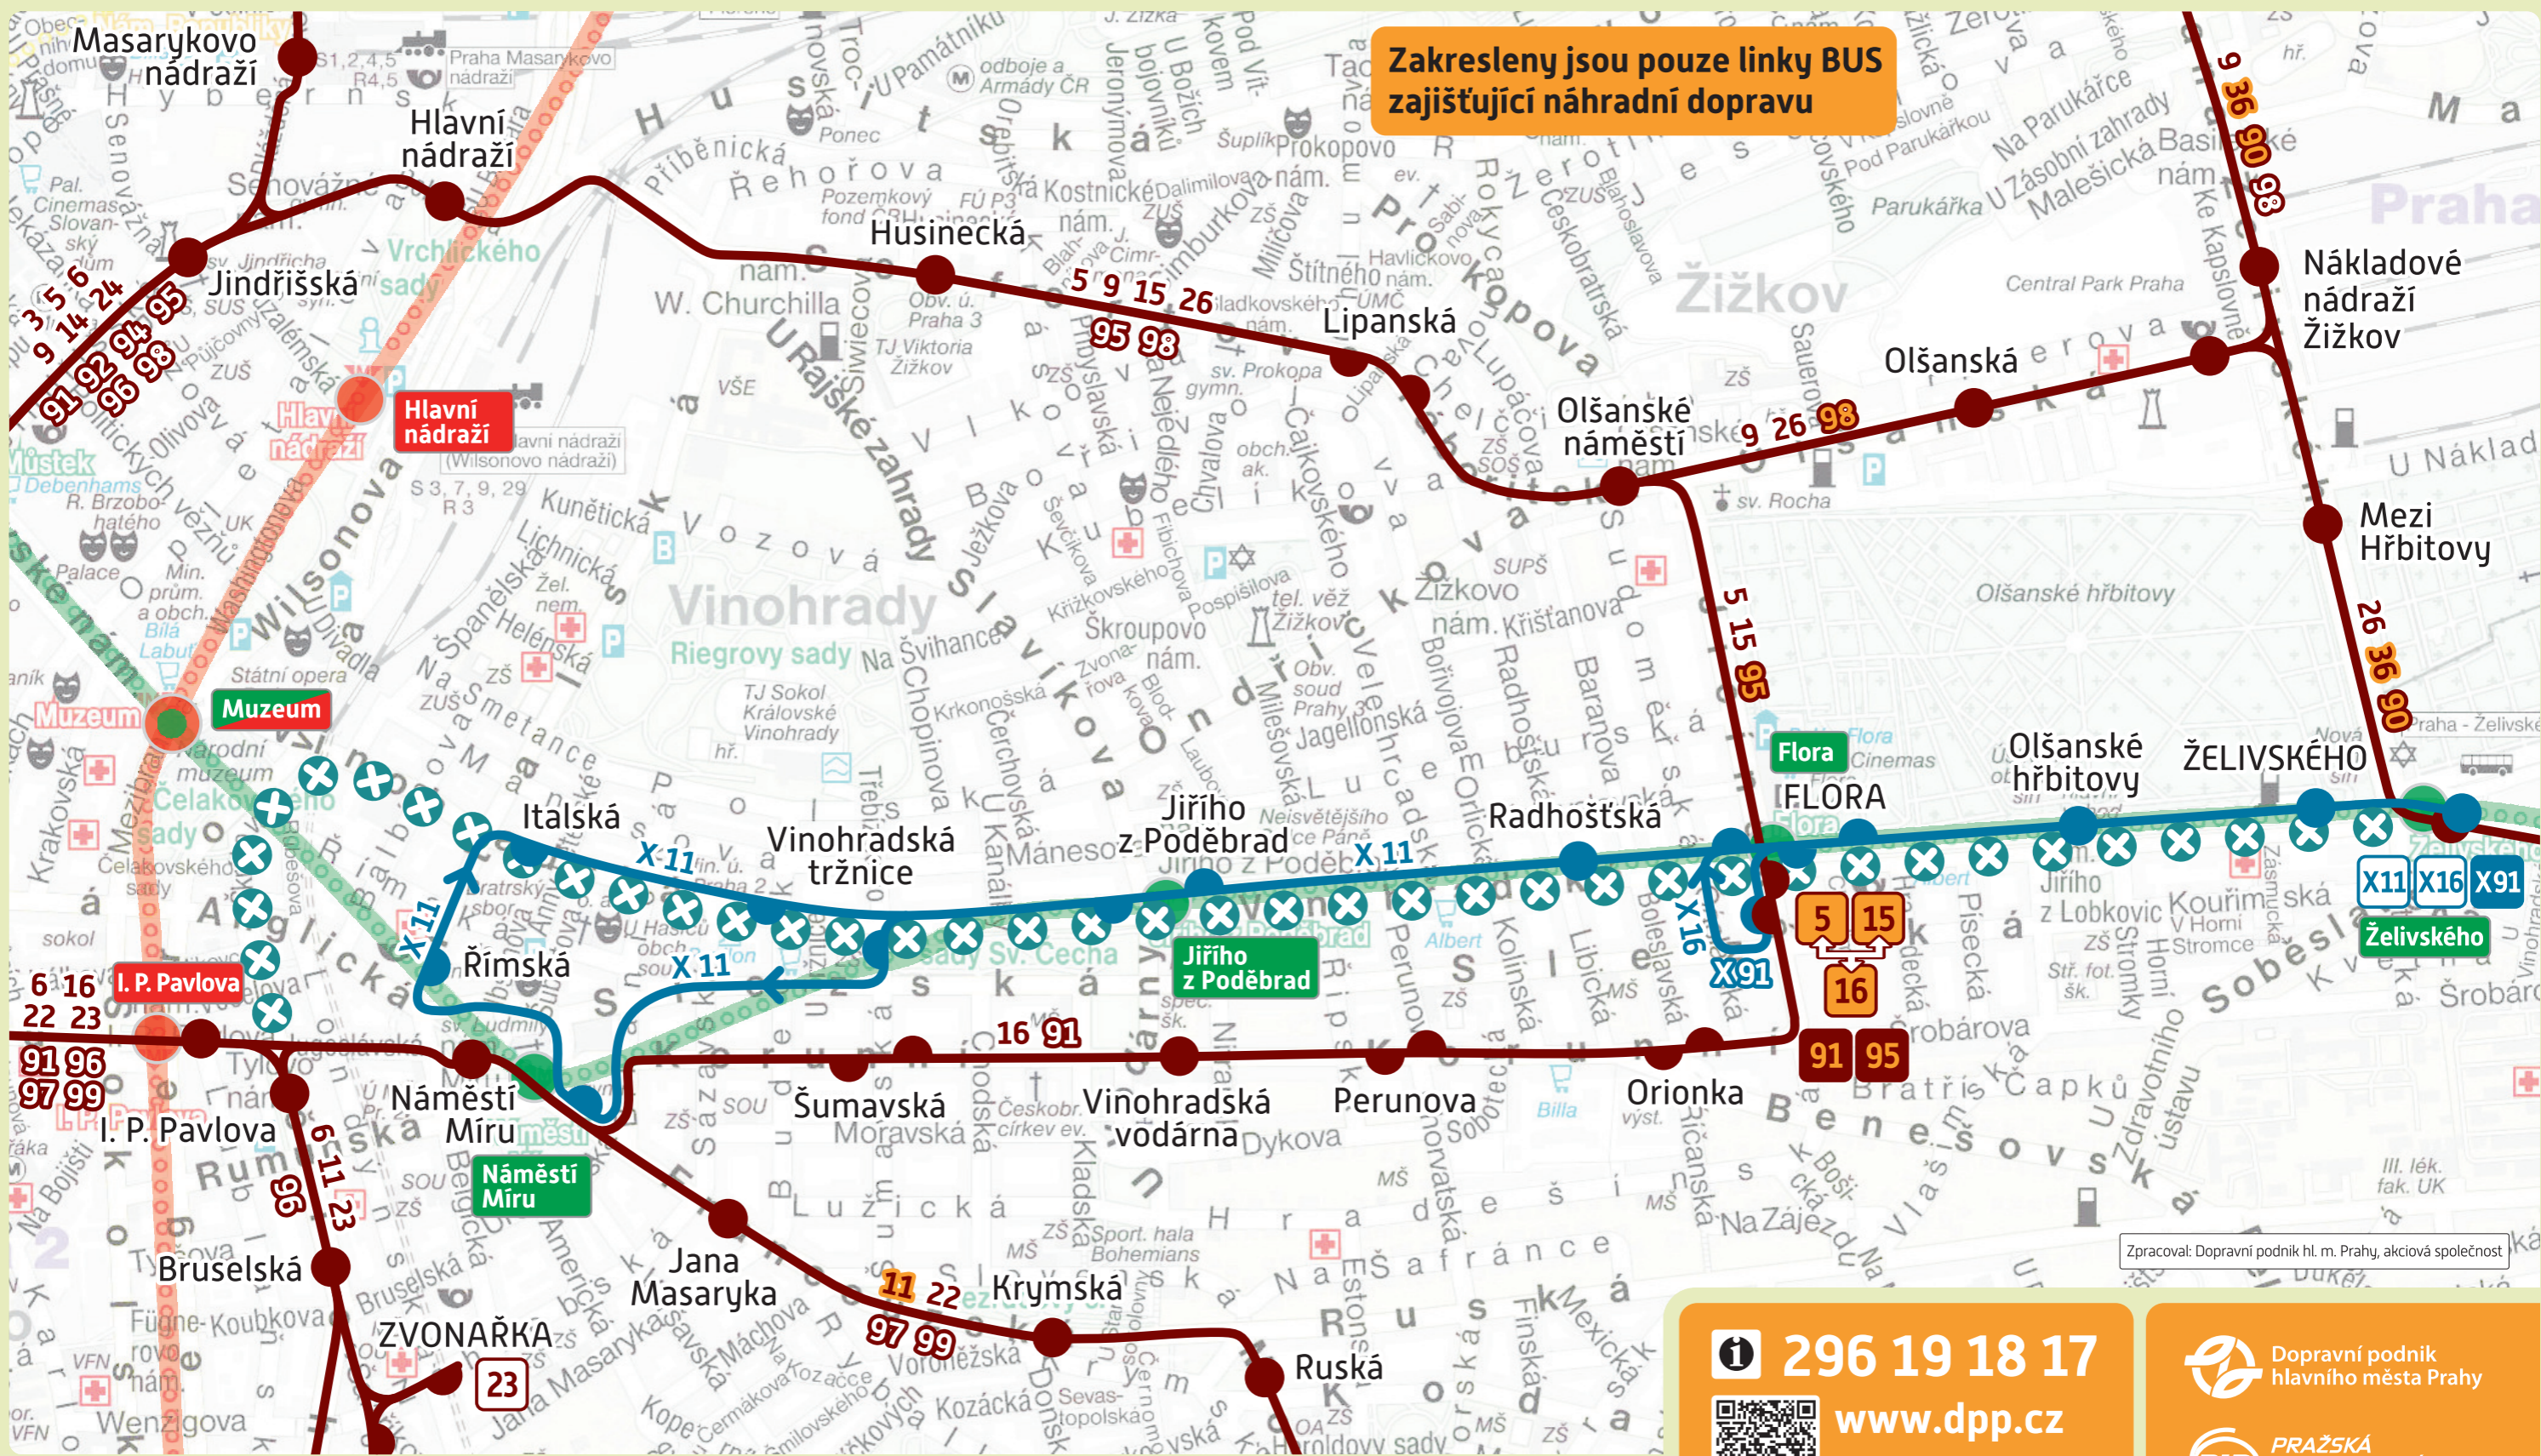

I. P. Pavlova – Muzeum – Želivského

Zpracoval: Dopravní podnik hl. m. Prahy, akciová společnost

296 19 18 17
www.dpp.cz

Dopravní podnik hlavního města Prahy

PRAŽSKÁ INTEGROVANÁ DOPRAVA

Uzávěrka dat: 19. 6. 2018