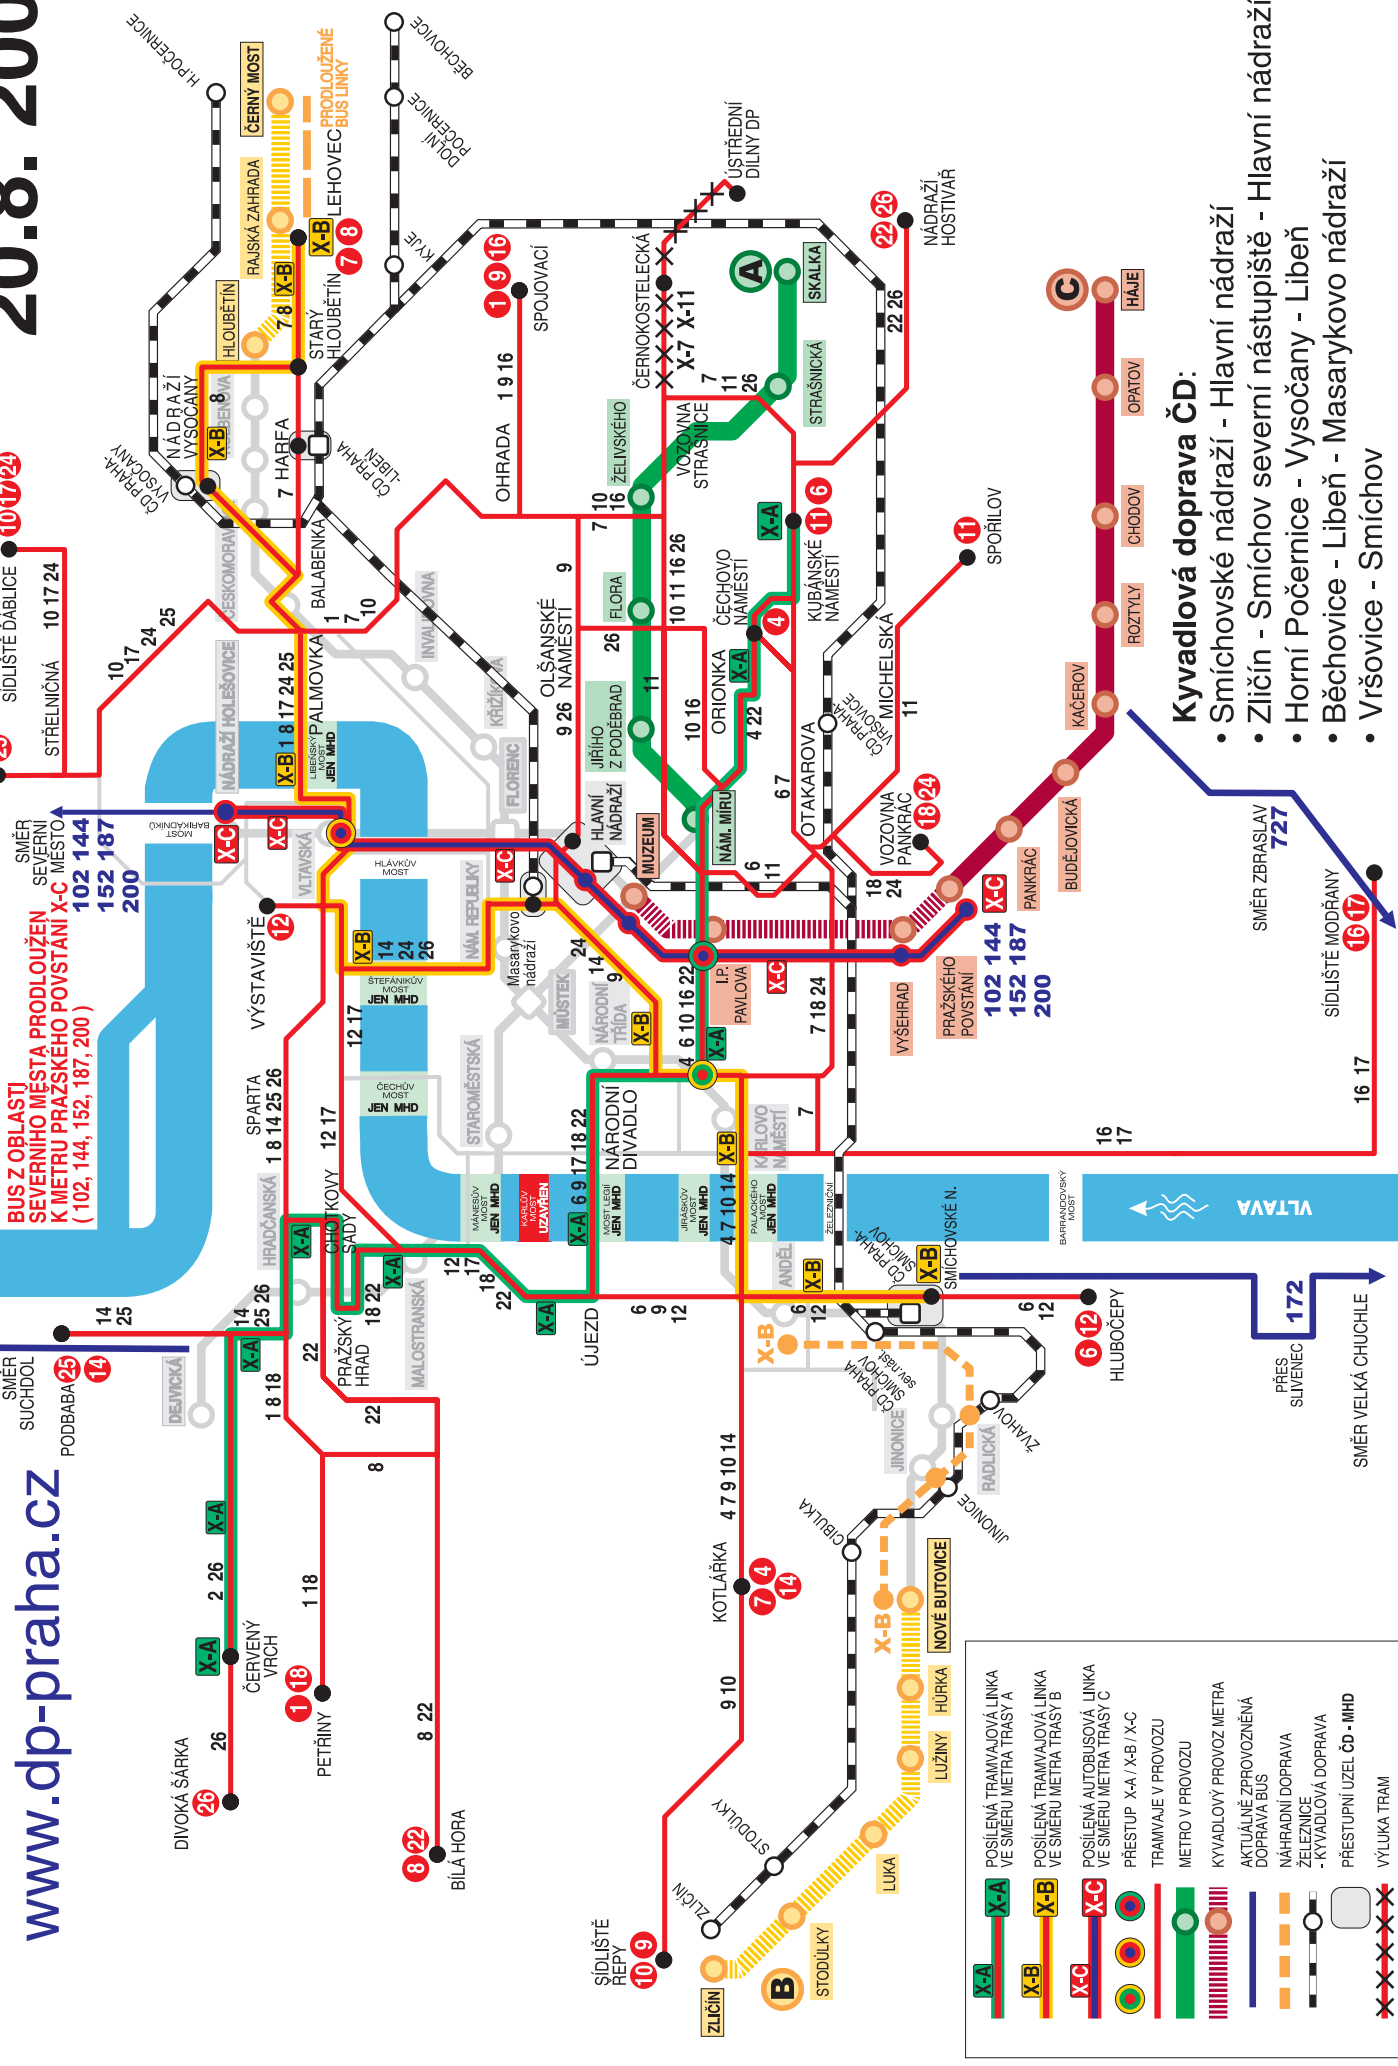

INFORMACE O MHD NEPŘETŘŽITĚ NA  
TEL. ČÍSLE: **9619 1817**  
[www.dp-praha.cz](http://www.dp-praha.cz)

# AKTUÁLNÍ STAV PROVOZU MHD 20.8. 2002

**BUS Z OBLASTI SEVERNÍHO MĚSTA PRODLOUŽEN K METRU PRAŽSKÉHO POVSTÁNÍ X-C MĚSTO**  
(102, 144, 152, 187, 200)

## Kyvadlová doprava ČD:

- Smíchovské nádraží - Hlavní nádraží
- Zličín - Smíchov severní nástupiště - Hlavní nádraží
- Horní Počernice - Vysočany - Libeň
- Běchovice - Libeň - Masarykovo nádraží
- Vršovice - Smíchov

**SMĚR SEVERNÍHO MĚSTA**  
102 144  
152 187  
200

**SMĚR ZBRASLAV**  
727

**SMĚR VĚŠHRAD**  
102 144 X-C  
152 187  
200

**SMĚR MODŘANY**  
172

**SMĚR VĚLKÁ CHUCHLE**  
172

	POSÍLENÁ TRAMVAJOVÁ LINKA VE SMĚRU METRA TRASY A
	POSÍLENÁ TRAMVAJOVÁ LINKA VE SMĚRU METRA TRASY B
	POSÍLENÁ AUTOBUSOVÁ LINKA VE SMĚRU METRA TRASY C
	PŘESTUP X-A / X-B / X-C
	TRAMVAJE V PROVOZU
	METRO V PROVOZU
	KYVADLOVÝ PROVOZ METRA
	AKTUÁLNĚ ZPROVOZNĚNÁ DOPRAVA BUS
	NÁHRADNÍ DOPRAVA
	ŽELEZNIČNÍ
	PŘESTUPNÍ UZEL ČD - MHD
	VÝLUKA TRAM