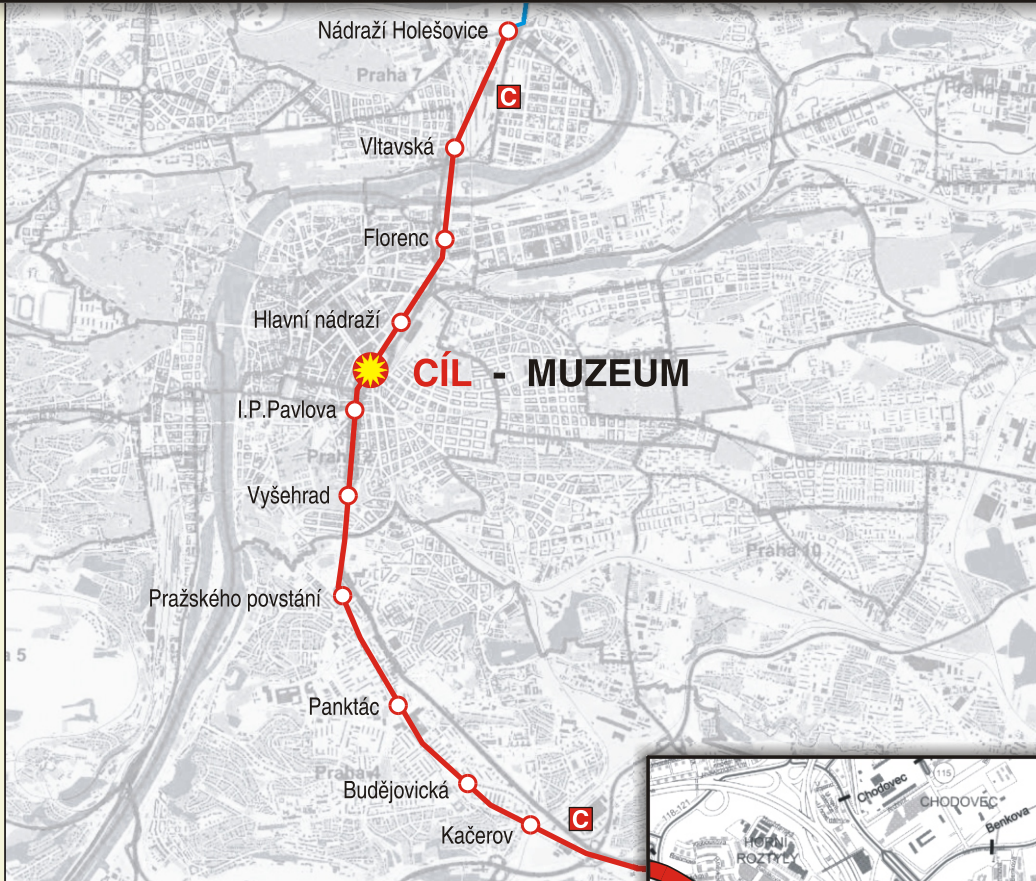

trasa A

- BUS** [Odra
- METRO** [Nádraží Holešovice
- [Muzeum

trasa B

- BUS** [Brechtova
- METRO** [Háje
- [Muzeum

- CÍL - MUZEUM**
- START - ODRA**
- START - BRECHTOVA**