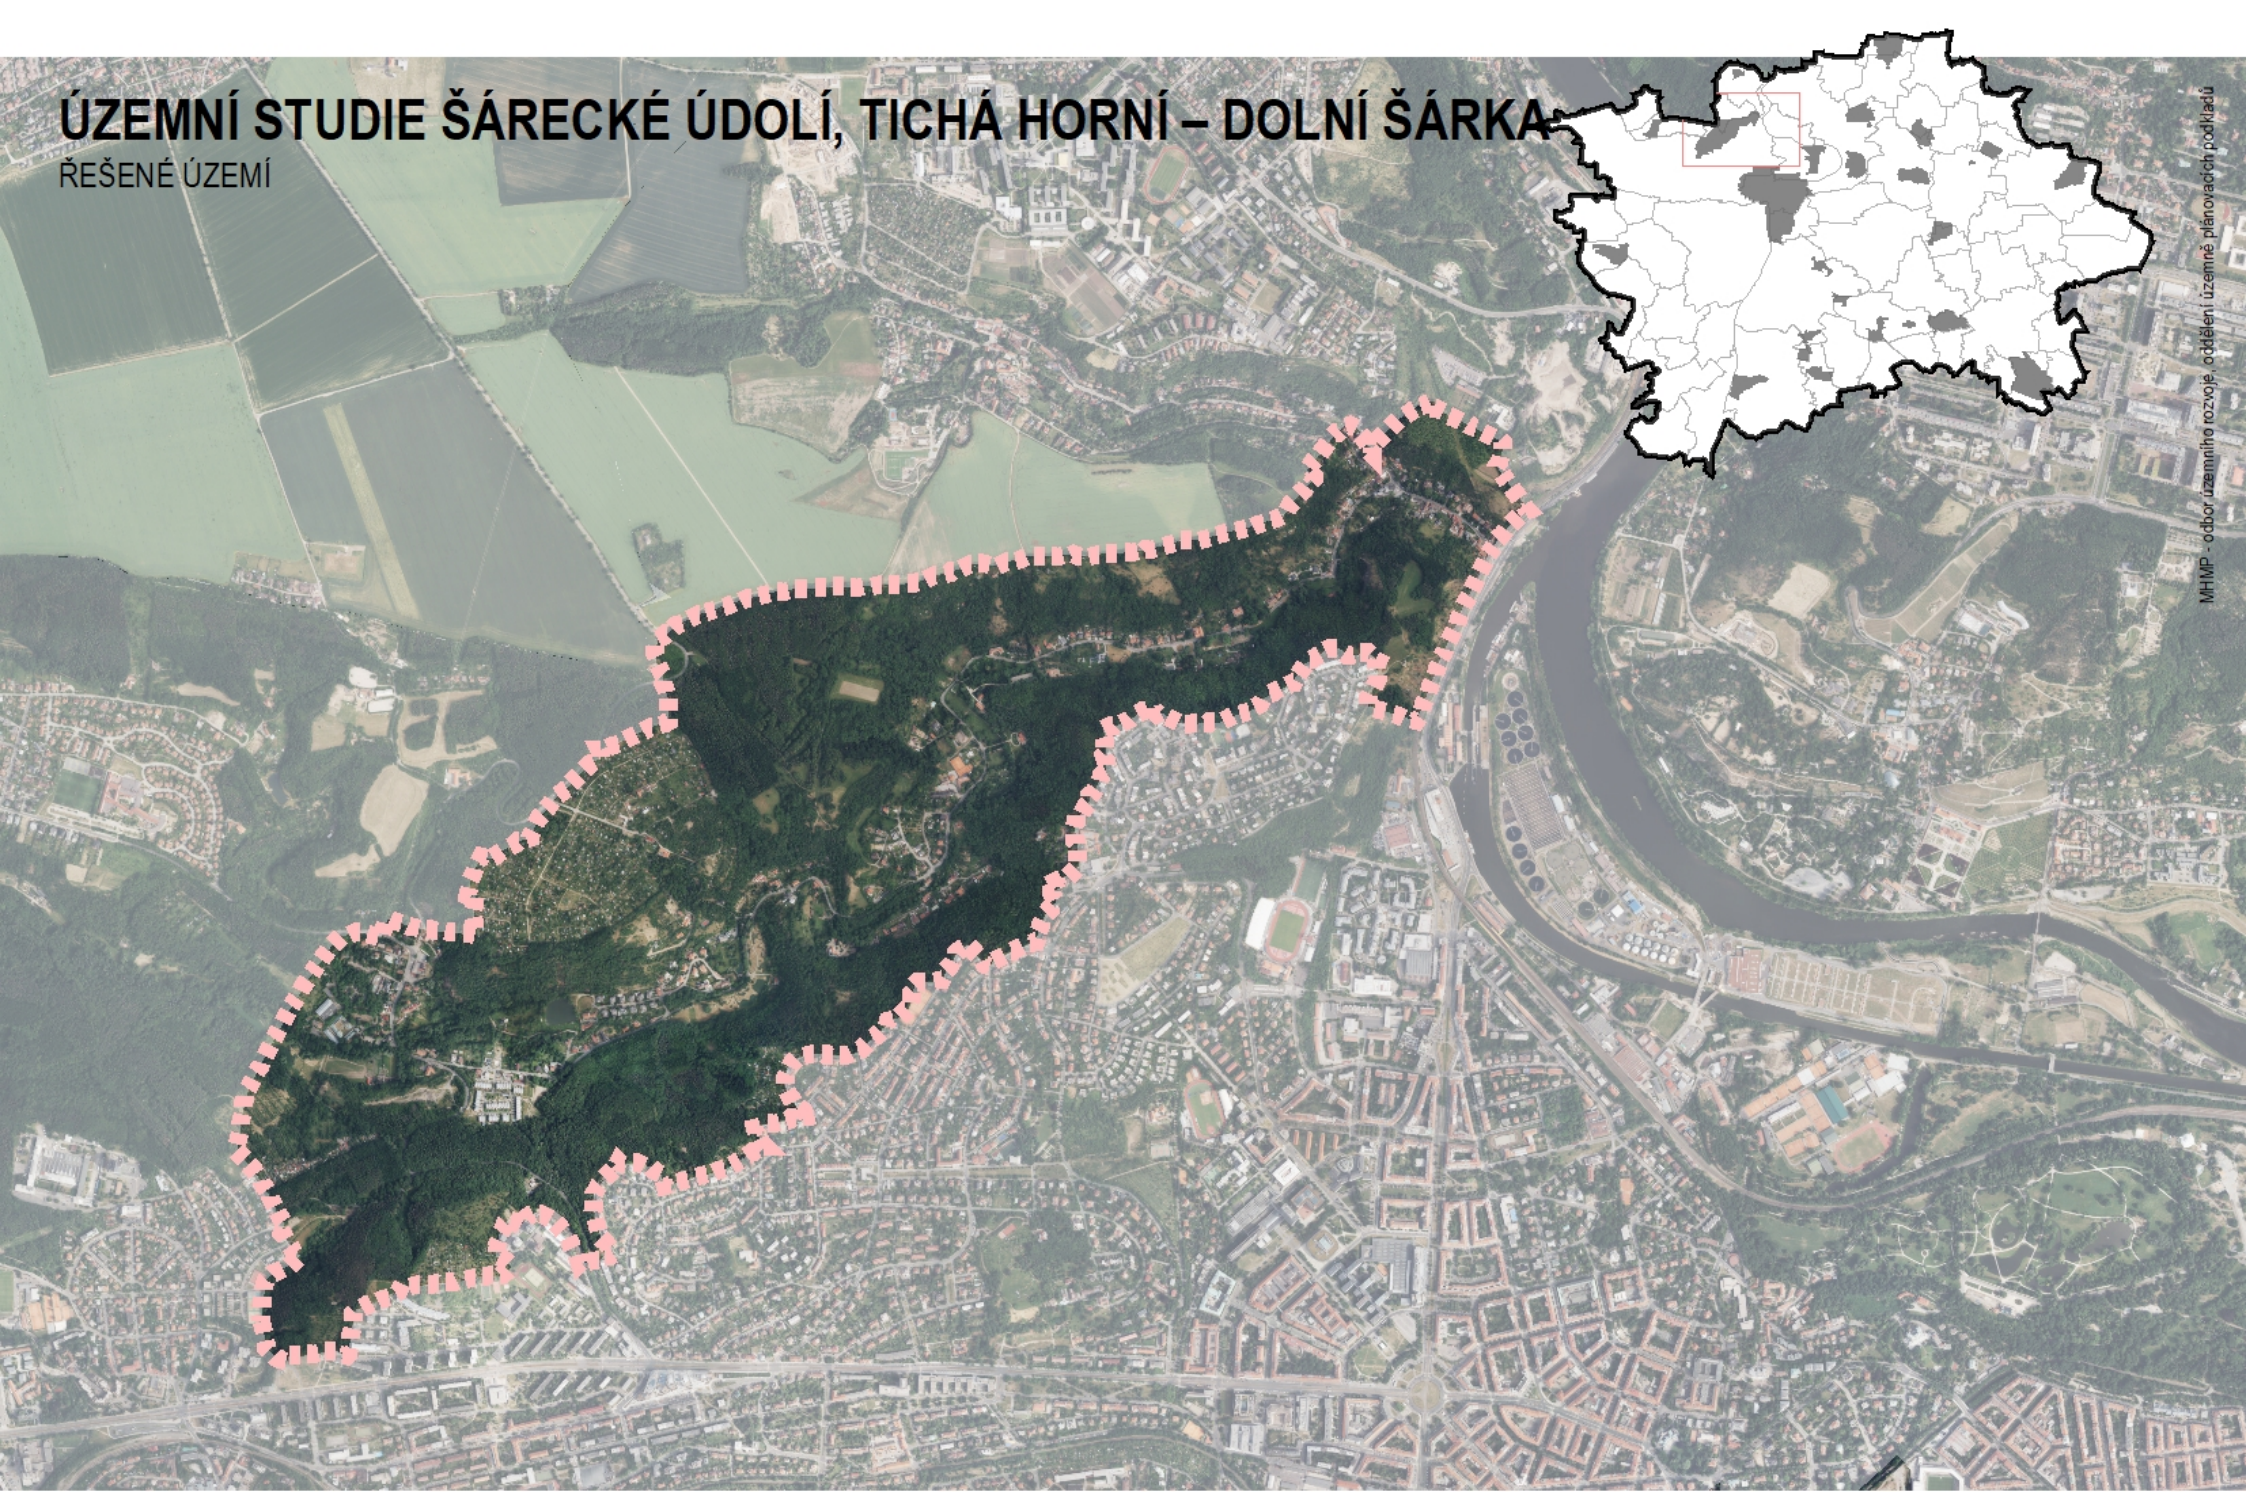

# ÚZEMNÍ STUDIE ŠÁRECKÉ ÚDOLÍ, TICHÁ HORNÍ – DOLNÍ ŠÁRKA

ŘEŠENÉ ÚZEMÍ

MHP - odbor územního rozvoje, oddělení územně plánovacích podkladů